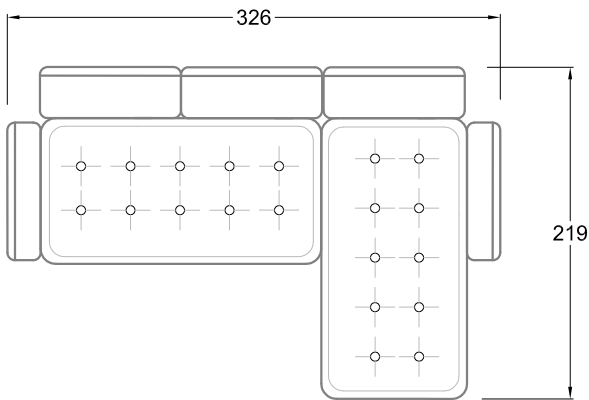

Rli
Récamière
2 Lehnen

Rre
Récamière
2 Lehnen

Day Bed
Single

Day Bed
Double
3 Lehnen

Ecke
symmetrisch

Große Ecke

Breites Sofa

Doppel-Ecke

Großes U

Ecke mit
2 Arm- und
3 Rückenlehnen
2xFS-3xLR-2xLN

Ecke mit
1 Arm- und
4 Rückenlehnen
2xFS-4xLR-LN

Ecke mit
1 Arm- und
5 Rückenlehnen
2xFS-5xLR-LN

Ecke symmetrisch
mit 1 Arm- und
6 Rückenlehnen
2xFS-1xES-6xLR-LN