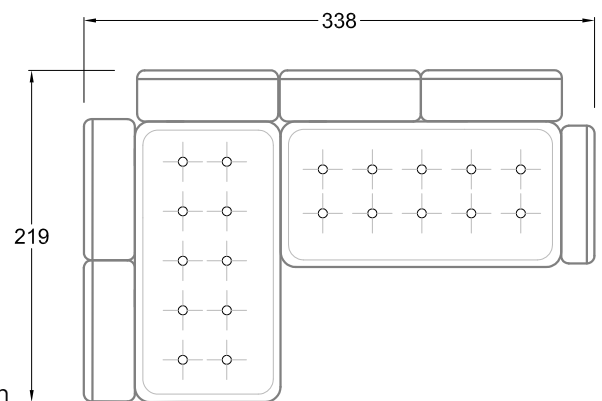

Rli
Récamière
2 Lehnen

Rre
Récamière
2 Lehnen

Day Bed
Single

Day Bed
Double
3 Lehnen

Ecke
symmetrisch

Große Ecke

Breites Sofa

Doppel-Ecke

Großes U

Ecke mit
2 Arm- und
3 Rückenlehnen
2xFS-3xLR-2xLN

Ecke mit
1 Arm- und
4 Rückenlehnen
2xFS-4xLR-LN

Ecke mit
1 Arm- und
5 Rückenlehnen
2xFS-5xLR-LN

Ecke symmetrisch
mit 1 Arm- und
6 Rückenlehnen
2xFS-1xES-6xLR-LN