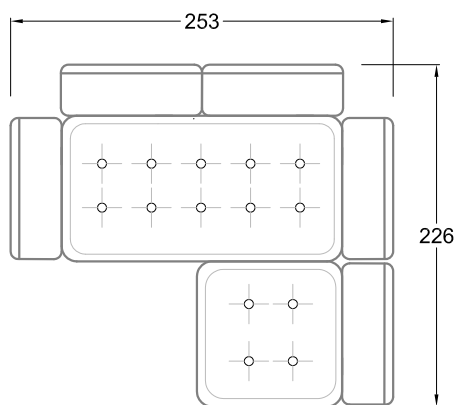

Rli
Récamière
2 Lehnen

Rre
Récamière
2 Lehnen

Day Bed
Single

Day Bed
Double
3 Lehnen

Ecke
symmetrisch

Große Ecke

Breites Sofa

Doppel-Ecke

Großes U

Ecke mit
2 Arm- und
3 Rückenlehnen
2xFS-3xLR-2xLN

Ecke mit
1 Arm- und
4 Rückenlehnen
2xFS-4xLR-LN

Ecke mit
1 Arm- und
5 Rückenlehnen
2xFS-5xLR-LN

Ecke symmetrisch
mit 1 Arm- und
6 Rückenlehnen
2xFS-1xES-6xLR-LN