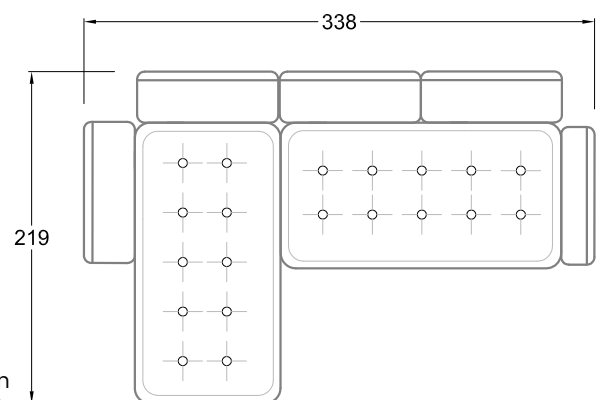

Rli
Récamière
2 Lehnen

Rre
Récamière
2 Lehnen

Day Bed
Single

Day Bed
Double
3 Lehnen

Ecke
symmetrisch

Große Ecke

Breites Sofa

Doppel-Ecke

Großes U

Ecke mit
2 Arm- und
3 Rückenlehnen
2xFS-3xLR-2xLN

Ecke mit
1 Arm- und
4 Rückenlehnen
2xFS-4xLR-LN

Ecke mit
1 Arm- und
5 Rückenlehnen
2xFS-5xLR-LN

Ecke symmetrisch
mit 1 Arm- und
6 Rückenlehnen
2xFS-1xES-6xLR-LN