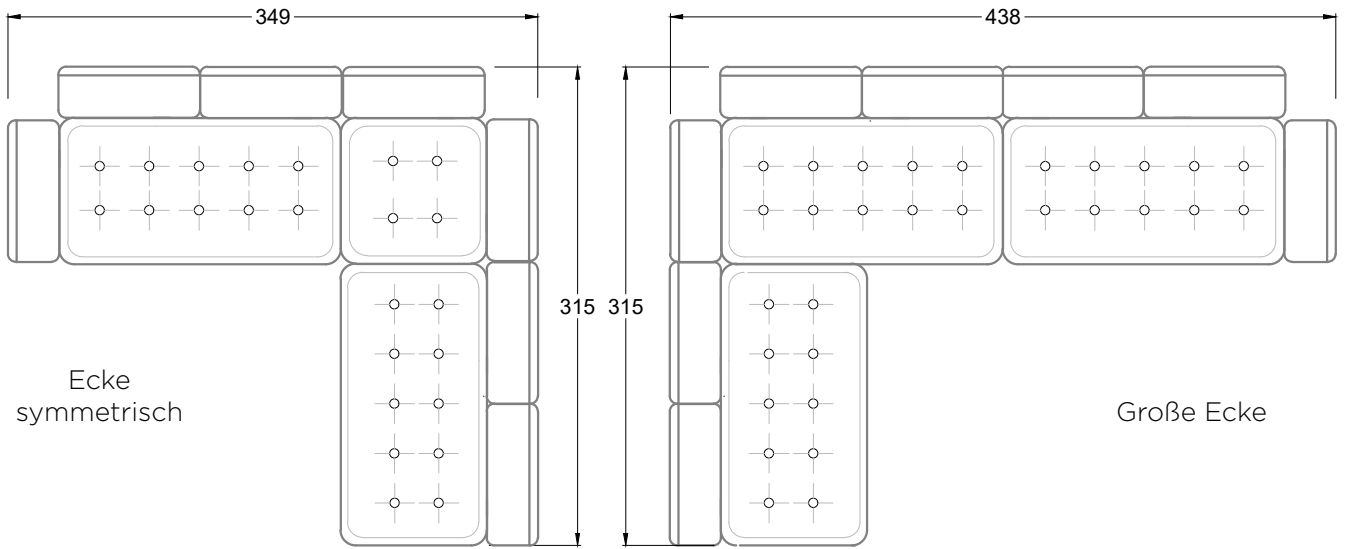

Rli
Récamière
2 Lehnen

Rre
Récamière
2 Lehnen

Day Bed
Single

Day Bed
Double
3 Lehnen

Ecke
symmetrisch

Große Ecke

Breites Sofa

Doppel-Ecke

Großes U

Ecke mit
2 Arm- und
3 Rückenlehnen
2xFS-3xLR-2xLN

Ecke mit
1 Arm- und
4 Rückenlehnen
2xFS-4xLR-LN

Ecke mit
1 Arm- und
5 Rückenlehnen
2xFS-5xLR-LN

Ecke symmetrisch
mit 1 Arm- und
6 Rückenlehnen
2xFS-1xES-6xLR-LN