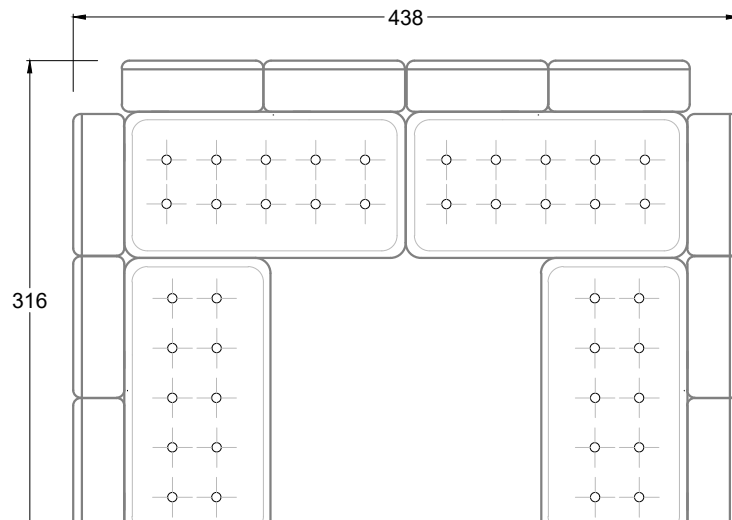

Rli
Récamière
2 Lehnen

Rre
Récamière
2 Lehnen

Day Bed
Single

Day Bed
Double
3 Lehnen

Ecke
symmetrisch

Große Ecke

Breites Sofa

Doppel-Ecke

Großes U

Ecke mit
2 Arm- und
3 Rückenlehnen
2xFS-3xLR-2xLN

Ecke mit
1 Arm- und
4 Rückenlehnen
2xFS-4xLR-LN

Ecke mit
1 Arm- und
5 Rückenlehnen
2xFS-5xLR-LN

Ecke symmetrisch
mit 1 Arm- und
6 Rückenlehnen
2xFS-1xES-6xLR-LN