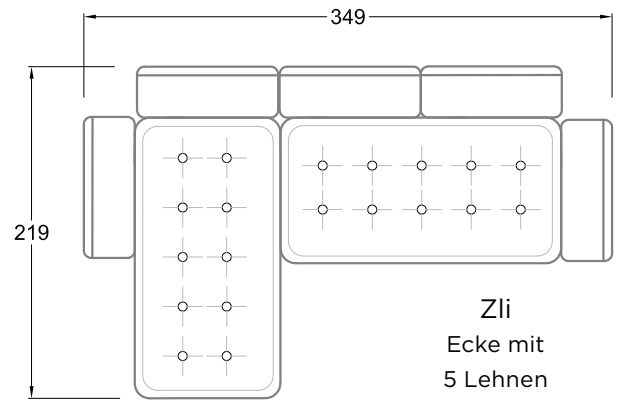

Rli
Récamière
2 Lehnen

Rre
Récamière
2 Lehnen

Day Bed
Single

Day Bed
Double
3 Lehnen

Ecke
symmetrisch

Große Ecke

Breites Sofa

Doppel-Ecke

Großes U

Ecke mit
2 Arm- und
3 Rückenlehnen
2xFS-3xLR-2xLN

Ecke mit
1 Arm- und
4 Rückenlehnen
2xFS-4xLR-LN

Ecke mit
1 Arm- und
5 Rückenlehnen
2xFS-5xLR-LN

Ecke symmetrisch
mit 1 Arm- und
6 Rückenlehnen
2xFS-1xES-6xLR-LN