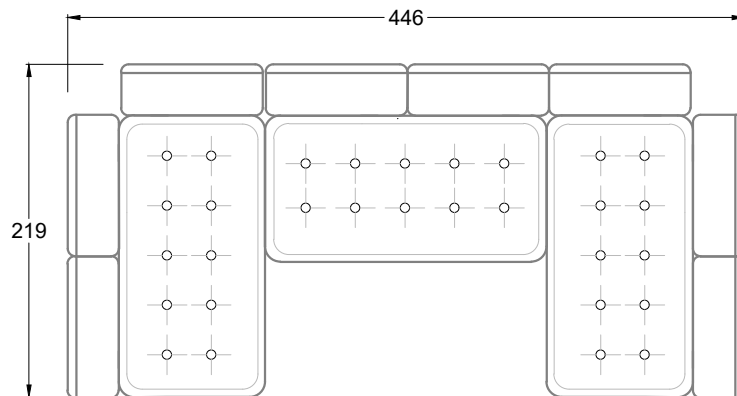

Rli
Récamière
2 Lehnen

Rre
Récamière
2 Lehnen

Day Bed
Single

Day Bed
Double
3 Lehnen

Ecke
symmetrisch

Große Ecke

Breites Sofa

Doppel-Ecke

Großes U

Ecke mit
2 Arm- und
3 Rückenlehnen
2xFS-3xLR-2xLN

Ecke mit
1 Arm- und
4 Rückenlehnen
2xFS-4xLR-LN

Ecke mit
1 Arm- und
5 Rückenlehnen
2xFS-5xLR-LN

Ecke symmetrisch
mit 1 Arm- und
6 Rückenlehnen
2xFS-1xES-6xLR-LN