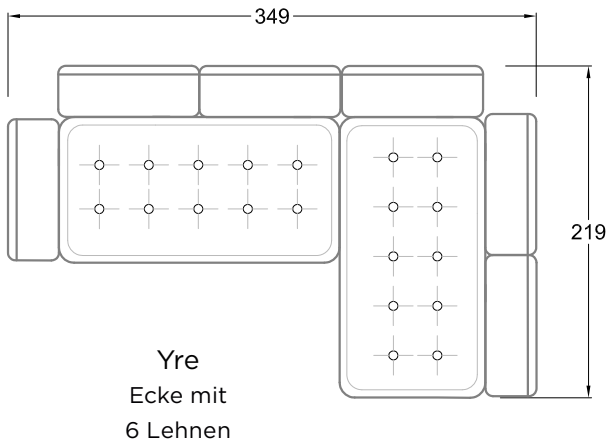

Rli
Récamière
2 Lehnen

Rre
Récamière
2 Lehnen

Day Bed
Single

Day Bed
Double
3 Lehnen

Ecke
symmetrisch

Große Ecke

Breites Sofa

Doppel-Ecke

Großes U

Ecke mit
2 Arm- und
3 Rückenlehnen
2xFS-3xLR-2xLN

Ecke mit
1 Arm- und
4 Rückenlehnen
2xFS-4xLR-LN

Ecke mit
1 Arm- und
5 Rückenlehnen
2xFS-5xLR-LN

Ecke symmetrisch
mit 1 Arm- und
6 Rückenlehnen
2xFS-1xES-6xLR-LN