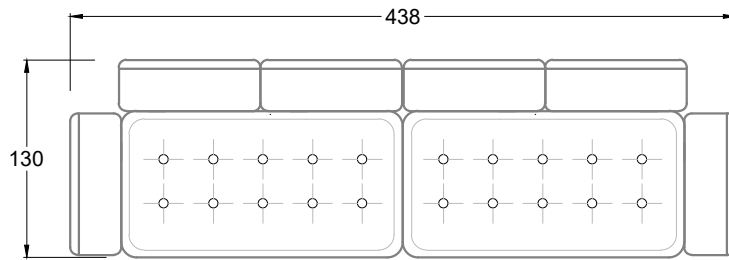

Rli
Récamière
2 Lehnen

Rre
Récamière
2 Lehnen

Day Bed
Single

Day Bed
Double
3 Lehnen

Ecke
symmetrisch

Große Ecke

Breites Sofa

Doppel-Ecke

Großes U

Ecke mit
2 Arm- und
3 Rückenlehnen
2xFS-3xLR-2xLN

Ecke mit
1 Arm- und
4 Rückenlehnen
2xFS-4xLR-LN

Ecke mit
1 Arm- und
5 Rückenlehnen
2xFS-5xLR-LN

Ecke symmetrisch
mit 1 Arm- und
6 Rückenlehnen
2xFS-1xES-6xLR-LN