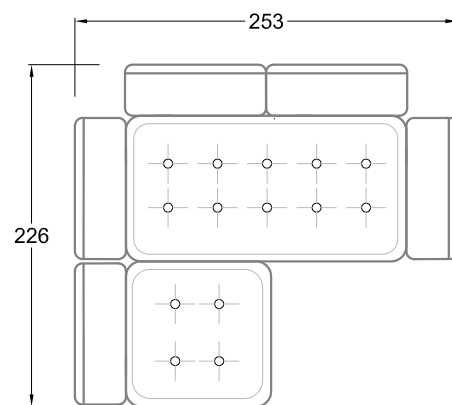

Rli
Récamière
2 Lehnen

Rre
Récamière
2 Lehnen

Day Bed
Single

Day Bed
Double
3 Lehnen

Ecke
symmetrisch

Große Ecke

Breites Sofa

Doppel-Ecke

Großes U

Ecke mit
2 Arm- und
3 Rückenlehnen
2xFS-3xLR-2xLN

Ecke mit
1 Arm- und
4 Rückenlehnen
2xFS-4xLR-LN

Ecke mit
1 Arm- und
5 Rückenlehnen
2xFS-5xLR-LN

Ecke symmetrisch
mit 1 Arm- und
6 Rückenlehnen
2xFS-1xES-6xLR-LN