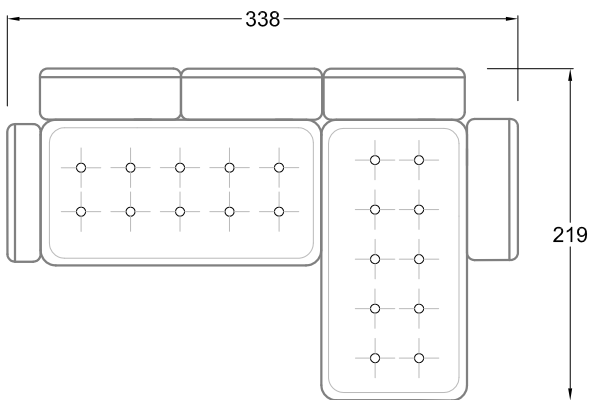

Rli
Récamière
2 Lehnen

Rre
Récamière
2 Lehnen

Day Bed
Single

Day Bed
Double
3 Lehnen

Ecke
symmetrisch

Große Ecke

Breites Sofa

Doppel-Ecke

Großes U

Ecke mit
2 Arm- und
3 Rückenlehnen
2xFS-3xLR-2xLN

Ecke mit
1 Arm- und
4 Rückenlehnen
2xFS-4xLR-LN

Ecke mit
1 Arm- und
5 Rückenlehnen
2xFS-5xLR-LN

Ecke symmetrisch
mit 1 Arm- und
6 Rückenlehnen
2xFS-1xES-6xLR-LN