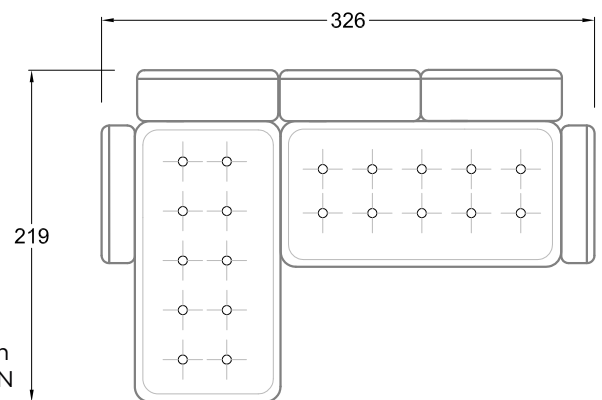

Rli
Récamière
2 Lehnen

Rre
Récamière
2 Lehnen

Day Bed
Single

Day Bed
Double
3 Lehnen

Ecke
symmetrisch

Große Ecke

Breites Sofa

Doppel-Ecke

Großes U

Ecke mit
2 Arm- und
3 Rückenlehnen
2xFS-3xLR-2xLN

Ecke mit
1 Arm- und
4 Rückenlehnen
2xFS-4xLR-LN

Ecke mit
1 Arm- und
5 Rückenlehnen
2xFS-5xLR-LN

Ecke symmetrisch
mit 1 Arm- und
6 Rückenlehnen
2xFS-1xES-6xLR-LN