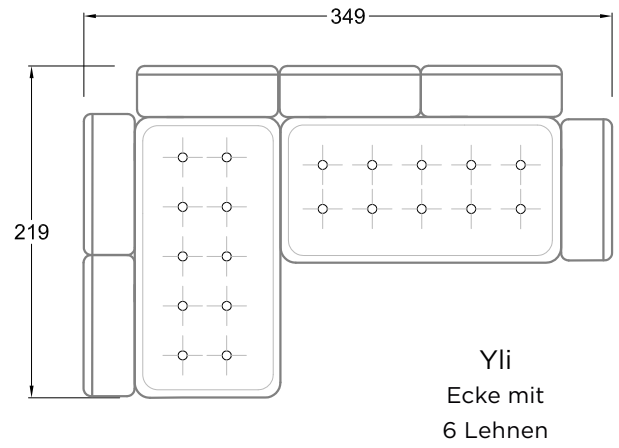

Rli
Récamière
2 Lehnen

Rre
Récamière
2 Lehnen

Day Bed
Single

Day Bed
Double
3 Lehnen

Ecke
symmetrisch

Große Ecke

Breites Sofa

Doppel-Ecke

Großes U

Ecke mit
2 Arm- und
3 Rückenlehnen
2xFS-3xLR-2xLN

Ecke mit
1 Arm- und
4 Rückenlehnen
2xFS-4xLR-LN

Ecke mit
1 Arm- und
5 Rückenlehnen
2xFS-5xLR-LN

Ecke symmetrisch
mit 1 Arm- und
6 Rückenlehnen
2xFS-1xES-6xLR-LN