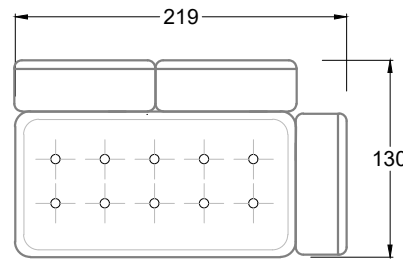

COLLECTION OHLINDA

M 118 RE OHLINDA ▶253 CM ▼226 CM ▲88 CM
STOFF · FABRIC · TISSU 65 9632 / 66 8438 / 67 3832 / 67 3932
FUSS · FEET · PIED 26

FN 118 OHLINDA ▶230 CM ▼130 CM ▲88 CM
STOFF · FABRIC · TISSU 66 8438 / 67 4732
FUSS · FEET · PIED 26

E 118 S

F 118 S

Sessel mit einer
Lehne

Sessel mit zwei
Armlehnen

FN
Sofa mit 2
Lehnen und
2
Armlehnen

F
Sofa mit
4 Lehnen

Xli
Récamière
3 Lehnen

Xre
Récamière
3 Lehnen