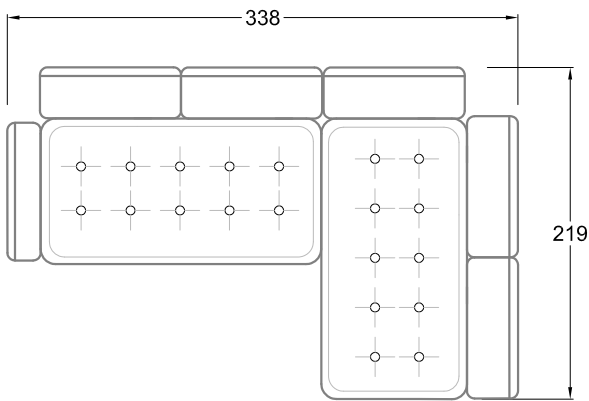

Rli
Récamière
2 Lehnen

Rre
Récamière
2 Lehnen

Day Bed
Single

Day Bed
Double
3 Lehnen

Ecke
symmetrisch

Große Ecke

Breites Sofa

Doppel-Ecke

Großes U

Ecke mit
2 Arm- und
3 Rückenlehnen
2xFS-3xLR-2xLN

Ecke mit
1 Arm- und
4 Rückenlehnen
2xFS-4xLR-LN

Ecke mit
1 Arm- und
5 Rückenlehnen
2xFS-5xLR-LN

Ecke symmetrisch
mit 1 Arm- und
6 Rückenlehnen
2xFS-1xES-6xLR-LN