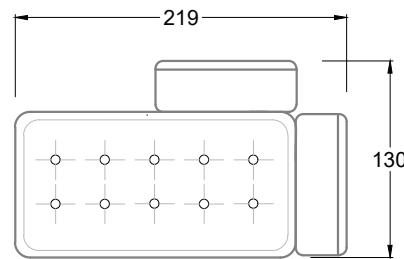

Rre
Récamière
2 Lehnen