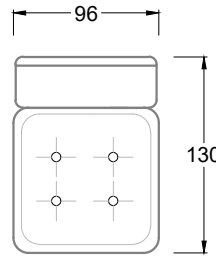

Sessel mit einer
Lehne