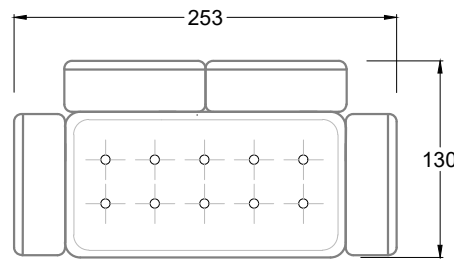

COLLECTION OHLINDA

M 118 RE OHLINDA ▶253 CM ▼226 CM ▲88 CM
STOFF · FABRIC · TISSU 65 9632 / 66 8438 / 67 3832 / 67 3932
FUSS · FEET · PIED 26

FN 118 OHLINDA ▶230 CM ▼130 CM ▲88 CM
STOFF · FABRIC · TISSU 66 8438 / 67 4732
FUSS · FEET · PIED 26

E 118 S

F 118 S

Sessel mit einer
Lehne

Sessel mit zwei
Armlehnen

FN
Sofa mit 2
Lehnen und
2
Armlehnen

F
Sofa mit
4 Lehnen

Xli
Récamière
3 Lehnen

Xre
Récamière
3 Lehnen