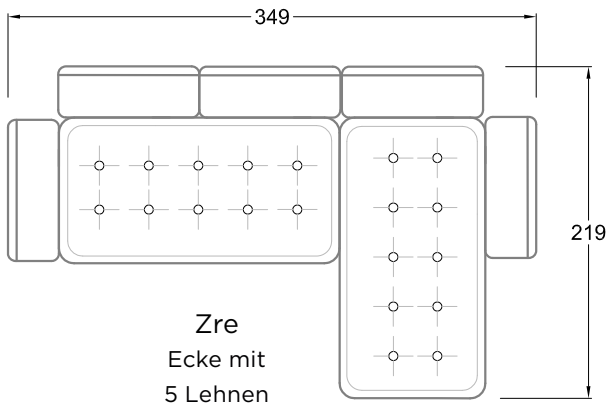

Rli
Récamière
2 Lehnen

Rre
Récamière
2 Lehnen

Day Bed
Single

Day Bed
Double
3 Lehnen

Ecke
symmetrisch

Große Ecke

Breites Sofa

Doppel-Ecke

Großes U

Ecke mit
2 Arm- und
3 Rückenlehnen
2xFS-3xLR-2xLN

Ecke mit
1 Arm- und
4 Rückenlehnen
2xFS-4xLR-LN

Ecke mit
1 Arm- und
5 Rückenlehnen
2xFS-5xLR-LN

Ecke symmetrisch
mit 1 Arm- und
6 Rückenlehnen
2xFS-1xES-6xLR-LN