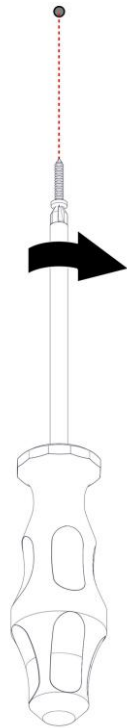

2301
ELASTICA

Design: Studio Habits – 2019

i

1

2

3

4

5

6

7

8

9

10

11

12

13

14

Ø MAX.

15

16

10 sec.

i

i

i