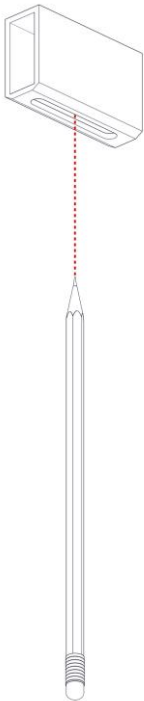

2301
ELASTICA

Design: Studio Habits – 2019

i

1

2

3

4

5

6

7

8

9

10

11

12

13

14

Ø MAX.

15

16

10 sec.

i

i

i