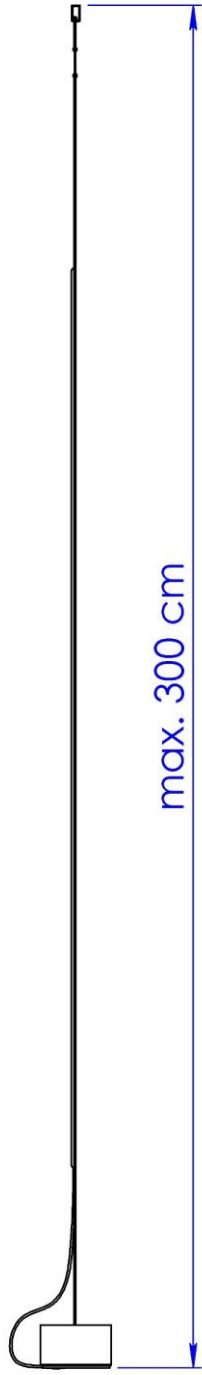

2301
ELASTICA

Design: Studio Habits – 2019

i

1

2

3

4

5

6

7

8

9

10

11

12

13

14

Ø MAX.

15

16

10 sec.

i

i

i