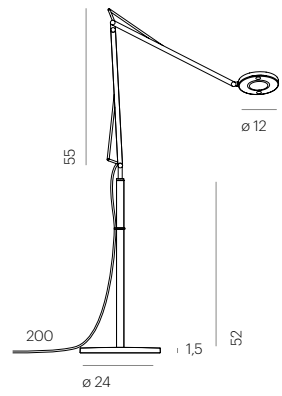

Varianten / Variants

JOHN FLOOR