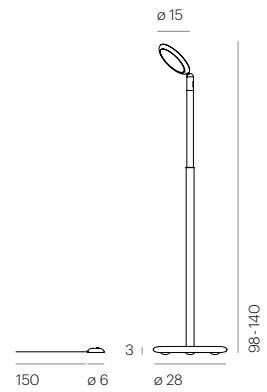

PARROT

Features / Features

Akku 8 - 100 h /
Battery 8 - 100 h

Warm Dim
2700 - 2200 K

Touch Dimmung /
Touch Dim

Smart Charge
(Ladestein inkl. /
Charger incl.)

Höhenverstellbar
98 - 140 cm / Height-
adjustable 98 - 140 cm

Dreh- & Schwenkbar /
Turn & Tilt (310°, 30°)

Eigenschaften / Specifications

LED / LED

DIMMUNG / DIMMING

ENERGIEEFFIZIENZ / ENERGY EFFICIENCY

NENNSPANNUNG / VOLTAGE

GEWICHT / WEIGHT

HINWEIS / NOTES

MATERIAL / MATERIAL

800 lm, 10 W, 2700 - 2200 K, CRI > 90

Berührungssensitive Dimmung /

Touch-sensitive dimming

A++ - A

USB-C 120 - 240 V

2,7 kg

Batteriestatus am Touch-Schalter angezeigt /

Battery status displayed on touch switch

Aluminium / Aluminium

Farben / Colors

Black

White

Orange

Light Blue

Alle Abmessungen in cm /
All dimensions in cm