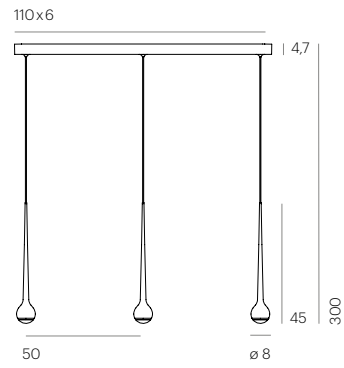

### Designpreise / Awards

2008 Good Design Award  
2009 Red Dot Design Award  
2009 Schöner Wohnen –  
Neue Klassiker

Varianten / Variants

FALLING UP

FALLING IN

FALLING TRACE

Alle Abmessungen in cm /  
All dimensions in cm