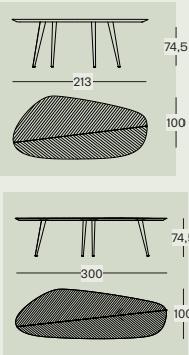

Tweed

2317

design
Garcia Cumini, 2017

Tavolo

Piano in legno placcato in rovere, verniciato colore naturale, con sottopiano verniciato colore grigio, o a poro aperto colore nero, con sottopiano verniciato colore nero, oppure in noce canaletto, verniciato colore naturale, con sottopiano verniciato colore nero. Gambe in abbinamento rispettivamente in legno massello di rovere verniciato colore naturale, o di rovere verniciato a poro aperto nero, oppure di noce canaletto, verniciato colore naturale. Piedino regolabile in alluminio verniciato nero.

Table

Top available either in natural painted oak veneered wood, with grey painted under-top, or black painted with an open pore, with black painted under-top or in natural painted Canaletto walnut veneered wood, with black painted under-top. Legs are available respectively in natural painted solid oak, or in open pore black painted oak, or in natural painted Canaletto walnut. Black painted aluminium adjustable foot.

Table

Plateau en bois plaqué dans la finition rouvre, verni couleur naturel, avec un sous-plateau verni gris, ou verni à pore ouvert noir avec sous-plateau verni noir, ou plaqué en noyer Canaletto, verni couleur naturel avec un sous-plateau verni noir. Pieds en combinaison respectivement en bois massif de rouvre, verni couleur naturel, ou en rouvre verni à pore ouvert noir, ou en noyer Canaletto, verni couleur naturel. Petit pied réglable en aluminium verni noir.

Mesa

Superficie de madera chapada en roble barnizado natural, con la parte inferior pintada de color gris, o pintado a poro abierto, color negro, con la parte inferior pintada de color negro, o en nogal Canaletto barnizado natural, con la parte inferior pintada de color negro. Patas combinadas respectivamente en madera maciza de roble, barnizado natural, o de roble pintado a poro abierto negro, o de nogal Canaletto barnizado natural. Pie regulable en aluminio pintado negro.