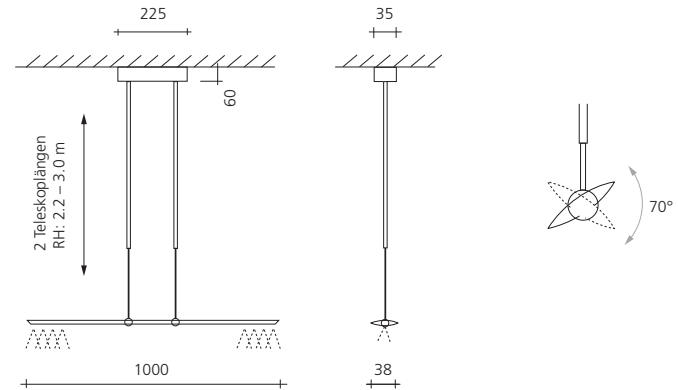

Steuerung

dimmbar am Leuchtenkopf,

extern schalten (Memory)