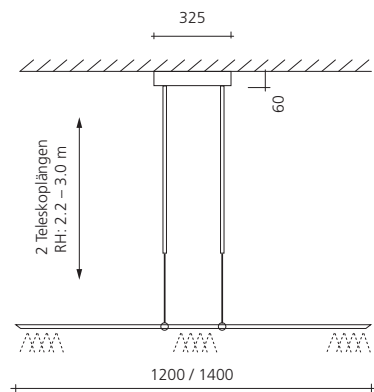

Ausführung

Länge 100 cm

Farben

alu elox. | schwarz elox.

Leuchtmittel

LED

Lichtfarbe 2700 K | 3000 K

CRI / Ra min. 90

Lichtstrom 1460 lm | 1530 lm

Nennleistung 22 W

Steuerung

dimmbar am Leuchtenkopf,

extern schalten (Memory)

Ausführung

Längen 120 | 140 cm

Lichtfarbe 2700 K | 3000 K

Lichtstrom 2190 lm | 2290 lm

Nennleistung 33 W

Ausführung

Länge 180 cm

Lichtfarbe 2700 K | 3000 K

Lichtstrom 2920 lm | 3060 lm

Nennleistung 44 W

LET Deckenleuchte

Das elegante Profil kann durch seine Befestigung mit dem Kugelgelenk in der Mitte spielerisch bedient werden. Die Leuchte lässt sich auf alle Seiten richten und ermöglicht somit eine direkte oder indirekte Beleuchtung.