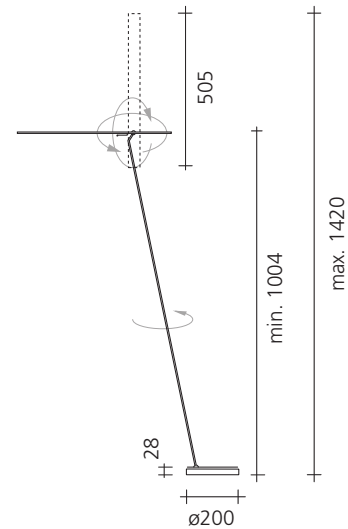

Steuerung

schaltbar und dimmbar am Leuchtenkopf (Memory)