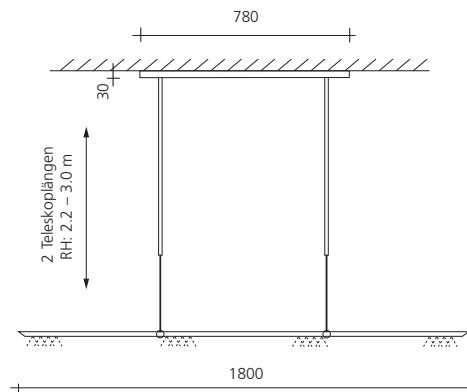

Ausführung

Länge 100 cm

Farben

alu elox. | schwarz elox.

Leuchtmittel

LED

Lichtfarbe 2700 K | 3000 K

CRI / Ra min. 90

Lichtstrom 1460 lm | 1530 lm

Nennleistung 22 W

Steuerung

dimmbar am Leuchtenkopf,

extern schalten (Memory)

Ausführung

Längen 120 | 140 cm

Lichtfarbe 2700 K | 3000 K

Lichtstrom 2190 lm | 2290 lm

Nennleistung 33 W

Ausführung

Länge 180 cm

Lichtfarbe 2700 K | 3000 K

Lichtstrom 2920 lm | 3060 lm

Nennleistung 44 W

LET Deckenleuchte