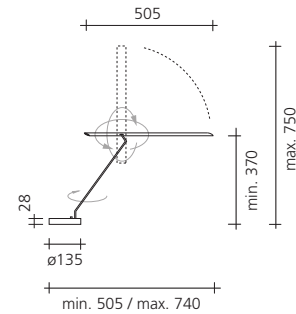

LET Tischleuchte

Ausführung LET T

Farben

alu elox. | schwarz elox.

Sockel schwarz

Leuchtmittel LED

Lichtfarbe 2700 K | 3000 K

CRI / Ra min. 90

Lichtstrom 730 lm | 760 lm

Nennleistung 11 W

Steuerung

dimmbar am Sockel (Memory)

Ausführung LET TL

Lichtfarbe 2700 K | 3000 K

CRI / Ra min. 90

Lichtstrom 1460 lm | 1530 lm

Nennleistung 20 W

2009

MINERGIE®

Lights of the Future 2008