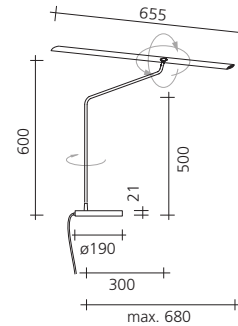

LET Tischleuchte

Ausführung LET T

Farben

alu elox. | schwarz elox.

Sockel schwarz

Leuchtmittel LED

Lichtfarbe 2700 K | 3000 K

CRI / Ra min. 90

Lichtstrom 730 lm | 760 lm

Nennleistung 11 W

Steuerung

dimmbar am Sockel (Memory)

Ausführung LET TL

Lichtfarbe 2700 K | 3000 K

CRI / Ra min. 90

Lichtstrom 1460 lm | 1530 lm

Nennleistung 20 W

2009

MINERGIE®

Lights of the Future 2008