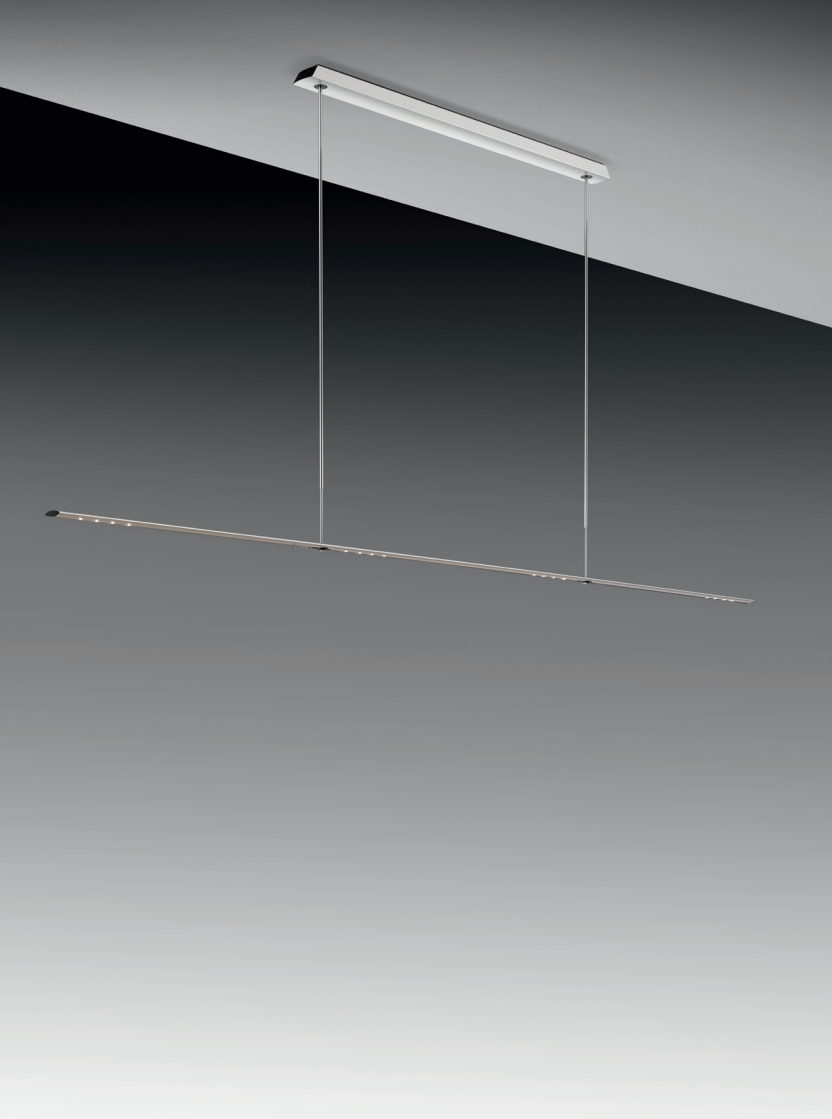

Ausführung

Längen 120 | 140 cm

Lichtfarbe 2700 K | 3000 K

Lichtstrom 2190 lm | 2290 lm

Nennleistung 33 W