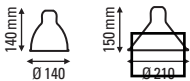

RÉFLECTEURS SHADES

* Dans la limite des stocks disponibles * Within the limit of available stock