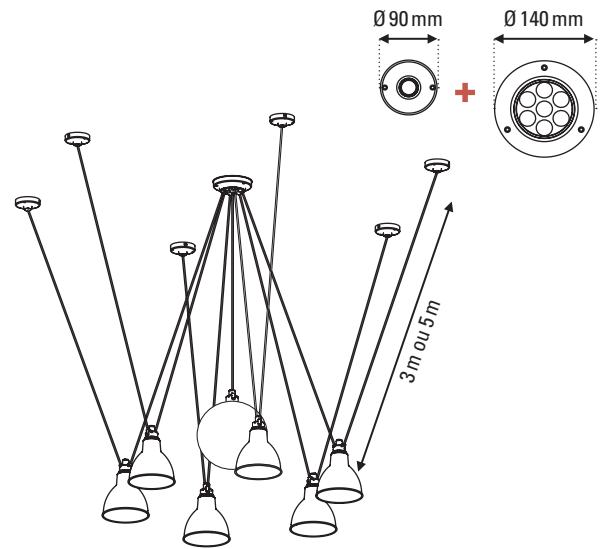

LES ACROBATES N°327

de Gras

FICHE TECHNIQUE

TECHNICAL SHEET

SUSPENSION

PENDANT LAMP

Matériaux Material	Fonte d'acier noir satin Black satin steel cast
Poids Weight	5,2 kg
Embase Base	Ø 90 mm + Ø 140 mm
Réflecteurs conseillés Recommended shades	L / XL / GB Ø 175 / GB Ø 250
Emballage Packaging	
IP IP	20

COP-RAW

Raw Copper
White

COP-RAW-WH

LAMPE GRAS (L)

de Bernard-Albin Gras

FICHE TECHNIQUE TECHNICAL SHEET

DONNÉES PHOTOMÉTRIQUES PHOTOMETRIC DATA

Flux **536,21 lm**
(valeur indicative)
(indicative data)

LARGE
CONIC SHADE

Flux **416,28 lm**
(valeur indicative)
(indicative data)

Tc **NA**

CRI **NA**

Ampoule testée **E27**
Tested lamp **Led filament**
7 W
806 lumens
2700 K

LARGE
OCCULIST SHADE

LAMPE GRAS (XL)

de Bernard-Albin Gras

FICHE TECHNIQUE TECHNICAL SHEET

DONNÉES PHOTOMÉTRIQUES PHOTOMETRIC DATA

Flux **408,45 lm**
(valeur indicative)
(indicative data)

Tc **NA**

CRI **NA**

Ampoule testée **E27**
Tested lamp **Led filament**
7 W
806 lumens
2700 K