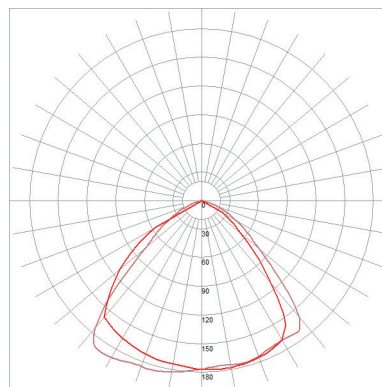

COP-RAW

Raw Copper
White

COP-RAW-WH

LAMPE GRAS (L)

de Bernard-Albin Gras

FICHE TECHNIQUE TECHNICAL SHEET

DONNÉES PHOTOMÉTRIQUES PHOTOMETRIC DATA

Flux **536,21 lm**
(valeur indicative)
(indicative data)

LARGE
CONIC SHADE

Flux **416,28 lm**
(valeur indicative)
(indicative data)

Tc **NA**

CRI **NA**

Ampoule testée **E27**
Tested lamp **Led filament**
7 W
806 lumens
2700 K

LARGE
OCCULIST SHADE

LAMPE GRAS (XL)

de Bernard-Albin Gras

FICHE TECHNIQUE TECHNICAL SHEET

DONNÉES PHOTOMÉTRIQUES PHOTOMETRIC DATA

Flux **408,45 lm**
(valeur indicative)
(indicative data)

Tc **NA**

CRI **NA**

Ampoule testée **E27**
Tested lamp **Led filament**
7 W
806 lumens
2700 K

XL
ROUND SHADE

Flux **528,54 lm**
(valeur indicative)
(indicative data)

Tc **NA**

CRI **NA**

Ampoule testée **E27**
Tested lamp **Led filament**
7 W
806 lumens
2700 K

XL
CONIC SHADE