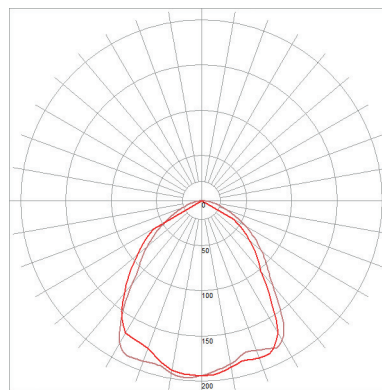

Tc **NA**

CRI **NA**

Ampoule testée **E27**
Tested lamp **Led filament**
7 W
806 lumens
2700 K

LARGE
ROUND SHADE

Flux **640,77 lm**
(valeur indicative)
(indicative data)

Tc **NA**

CRI **NA**

Ampoule testée **E27**
Tested lamp **Led filament**
7 W
806 lumens
2700 K

LARGE
CONIC SHADE

Flux **416,28 lm**
(valeur indicative)
(indicative data)

Tc **NA**

CRI **NA**

Ampoule testée **E27**
Tested lamp **Led filament**
7 W
806 lumens
2700 K

LARGE
OCCULIST SHADE

LAMPE GRAS (XL)

de Bernard-Albin Gras

FICHE TECHNIQUE TECHNICAL SHEET

DONNÉES PHOTOMÉTRIQUES PHOTOMETRIC DATA

Flux **408,45 lm**
(valeur indicative)
(indicative data)

Tc **NA**

CRI **NA**

Ampoule testée **E27**
Tested lamp **Led filament**
7 W
806 lumens
2700 K

XL
ROUND SHADE

Flux **528,54 lm**
(valeur indicative)
(indicative data)

Tc **NA**

CRI **NA**

Ampoule testée **E27**
Tested lamp **Led filament**
7 W
806 lumens
2700 K

XL
CONIC SHADE