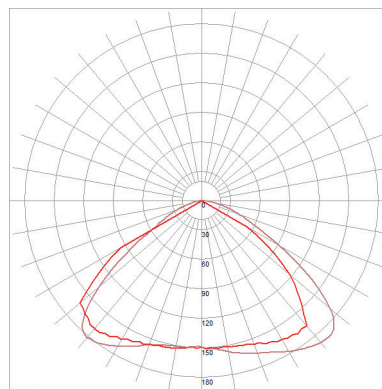

COP-RAW

Raw Copper
White

COP-RAW-WH

LAMPE GRAS (L)

de Bernard-Albin Gras

FICHE TECHNIQUE TECHNICAL SHEET

DONNÉES PHOTOMÉTRIQUES PHOTOMETRIC DATA

Flux **536,21 lm**
(valeur indicative)
(indicative data)

Tc **NA**

CRI **NA**

Ampoule testée **E27**
Tested lamp **Led filament**
7 W
806 lumens
2700 K

LARGE
ROUND SHADE

Flux **640,77 lm**
(valeur indicative)
(indicative data)

Tc **NA**

CRI **NA**

Ampoule testée **E27**
Tested lamp **Led filament**
7 W
806 lumens
2700 K

LARGE
CONIC SHADE

Flux **416,28 lm**
(valeur indicative)
(indicative data)

Tc **NA**

CRI **NA**

Ampoule testée **E27**
Tested lamp **Led filament**
7 W
806 lumens
2700 K

LARGE
OCCULIST SHADE

LAMPE GRAS (XL)

XL
ROUND SHADE

Flux **528,54 lm**
(valeur indicative)
(indicative data)

Tc **NA**

CRI **NA**

Ampoule testée **E27**
Tested lamp **Led filament**
7 W
806 lumens
2700 K

XL
CONIC SHADE