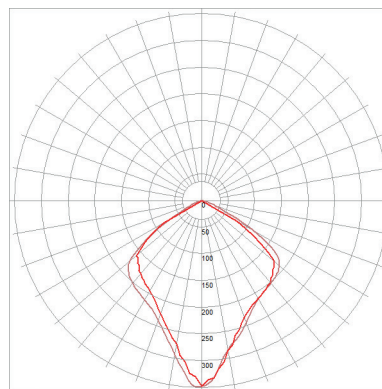

COP-RAW

Raw Copper
White

COP-RAW-WH

LAMPE GRAS (L)

de Bernard-Albin Gras

FICHE TECHNIQUE TECHNICAL SHEET

DONNÉES PHOTOMÉTRIQUES PHOTOMETRIC DATA

Flux **536,21 lm**
(valeur indicative)
(indicative data)

Tc **NA**

CRI **NA**

Ampoule testée **E27**
Tested lamp **Led filament**
7 W
806 lumens
2700 K

LARGE
ROUND SHADE

Flux **640,77 lm**
(valeur indicative)
(indicative data)

Tc **NA**

CRI **NA**

Ampoule testée **E27**
Tested lamp **Led filament**
7 W
806 lumens
2700 K

LARGE
CONIC SHADE

Flux **416,28 lm**
(valeur indicative)
(indicative data)

Tc **NA**

CRI **NA**

Ampoule testée **E27**
Tested lamp **Led filament**
7 W
806 lumens
2700 K

LARGE
OCCULIST SHADE

LAMPE GRAS (XL)

XL
ROUND SHADE

Flux **528,54 lm**
(valeur indicative)
(indicative data)

Tc **NA**

CRI **NA**

Ampoule testée **E27**
Tested lamp **Led filament**
7 W
806 lumens
2700 K

XL
CONIC SHADE