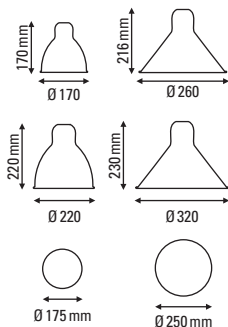

RÉFLECTEURS SHADES

COULEURS DES RÉFLECTEURS SHADES COLORS

Black

BL

Red

RED

Yellow

YELLOW

Blue

BLUE

Brass
(L shade only)

BRASS

Copper
(L shade only)

COP

Black Copper
(L shade only)

BL-COP

White Copper
(L shade only)

WH-COP

Copper
White

COP-WH

Raw
Copper

COP-RAW

Raw Copper
White

COP-RAW-WH