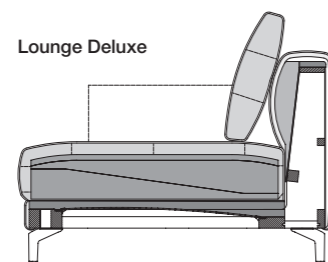

Zijdeel smal

Zijdeel breed

K-SOB NUVOLA/SB 168

K-SOB NUVOLA/SB 189

K-ASO NUVOLA/SB 105*

K-ASO NUVOLA/SB 126*

K-ASO NUVOLA/SB 147*

K-ASO NUVOLA/SB 168*

K-ASO NUVOLA/SB 189*

K-E-ASO NUVOLA/SB 168*

K-E-ASO NUVOLA/SB 189*

K-ASO-PSZ NUVOLA/SB 147*

K-ASS-PSZ NUVOLA/SB 105*

K-XL-ASO NUVOLA/SB 105*

K-E-ARB NUVOLA/SB 126*

K-E-ARB NUVOLA/SB 147*

K-E-ARB NUVOLA/SB 168*

*Deze elementen zijn als linker uitvoering afgebeeld, ze zijn echter ook in spiegelbeeld, in de rechter uitvoering leverbaar.