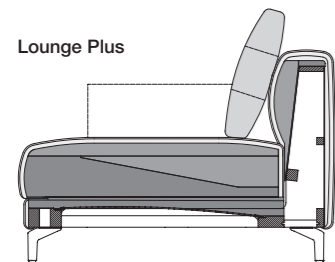

Zijdeel smal

Zijdeel breed

K-SOB NUVOLA/SB 168

K-SOB NUVOLA/SB 189

K-ASO NUVOLA/SB 105*

K-ASO NUVOLA/SB 126*

K-ASO NUVOLA/SB 147*

K-ASO NUVOLA/SB 168*

K-ASO NUVOLA/SB 189*

K-E-ASO NUVOLA/SB 168*

K-E-ASO NUVOLA/SB 189*

K-ASO-PSZ NUVOLA/SB 147*

K-ASS-PSZ NUVOLA/SB 105*

K-XL-ASO NUVOLA/SB 105*

K-E-ARB NUVOLA/SB 126*

K-E-ARB NUVOLA/SB 147*

K-E-ARB NUVOLA/SB 168*

*Deze elementen zijn als linker uitvoering afgebeeld, ze zijn echter ook in spiegelbeeld, in de rechter uitvoering leverbaar.