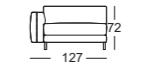

› 37 cm (alleen met kunststofpoot mogelijk)

› 41 cm (alleen met poot van gegoten aluminium mogelijk)

› 44 cm (alleen met poot van gegoten aluminium mogelijk)

// Gegoten poot metaal, naar keuze:

› Aluminium glad, gepoedercoat mat:

Zithoogtes leverbaar

Zijdeel smal

Zijdeel breed

K-SOB NUVOLA/SB 168

K-SOB NUVOLA/SB 189

K-ASO NUVOLA/SB 105*

K-ASO NUVOLA/SB 126*

K-ASO NUVOLA/SB 147*