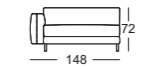

› 37 cm (alleen met kunststofpoot mogelijk)

› 41 cm (alleen met poot van gegoten aluminium mogelijk)

› 44 cm (alleen met poot van gegoten aluminium mogelijk)

// Gegoten poot metaal, naar keuze:

› Aluminium glad, gepoedercoat mat:

Zithoogtes leverbaar

Zijdeel smal

Zijdeel breed

K-SOB NUVOLA/SB 168

K-SOB NUVOLA/SB 189

K-ASO NUVOLA/SB 105*

K-ASO NUVOLA/SB 126*

K-ASO NUVOLA/SB 147*