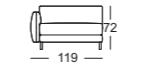

› 37 cm (alleen met kunststofpoot mogelijk)

› 41 cm (alleen met poot van gegoten aluminium mogelijk)

› 44 cm (alleen met poot van gegoten aluminium mogelijk)

// Gegoten poot metaal, naar keuze:

› Aluminium glad, gepoedercoat mat:

Zithoogtes leverbaar

Zijdeel smal

Zijdeel breed

K-SOB NUVOLA/SB 168

K-SOB NUVOLA/SB 189

K-ASO NUVOLA/SB 105*

K-ASO NUVOLA/SB 126*

K-ASO NUVOLA/SB 147*