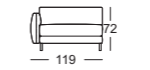

K-ASO NUVOLA/SB 168*

K-ASO NUVOLA/SB 189*

K-E-ASO NUVOLA/SB 168*

K-E-ASO NUVOLA/SB 189*

K-ASO-PSZ NUVOLA/SB 147*

K-ASS-PSZ NUVOLA/SB 105*

K-XL-ASO NUVOLA/SB 105*

K-E-ARB NUVOLA/SB 126*

K-E-ARB NUVOLA/SB 147*

K-E-ARB NUVOLA/SB 168*

*Deze elementen zijn als linker uitvoering afgebeeld, ze zijn echter ook in spiegelbeeld, in de rechter uitvoering leverbaar.

Passend

Rolf Benz **987**

- // Type: Aflegtafel/koppeltafel
Afmetingen:
Hoogte 35 of 38 cm: 103 x 40 cm
- // Typ: Regal
Afmetingen:
Hoogte 55 of 58 cm: 103 x 30 cm
- // Blad:
 - › Massief hout, transparant gelakt:
eiken, eiken zwart gebeitst,
Amerikaans notenhout
 - › Natuursteen gelederd:
graphite Brown, carrara
- // Onderstel:
Staal glad gelakt in mat RAL 7022
umbragrijs of RAL 9017 verkeerszwart,
Marrone metallic