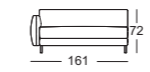

› 37 cm (alleen met kunststofpoot mogelijk)

› 41 cm (alleen met poot van gegoten aluminium mogelijk)

› 44 cm (alleen met poot van gegoten aluminium mogelijk)

// Gegoten poot metaal, naar keuze:

› Aluminium glad, gepoedercoat mat:

- RAL 9017 Verkeerszwart
- RAL 7022 Umbragrijs
- Marrone metallic

// Kunststof

! Plooivorming en zitafdrukken zijn vanwege comfort- en designredenen ook bij hoogwaardige gestoffeerde meubels van Rolf Benz niet te vermijden. Alle maten zijn circa-maten en kunnen tot ca. 4 cm afwijken – in afzonderlijke gevallen kan dit bij gekoppelde bankstellen zelfs nog meer zijn.

Zithoogtes leverbaar

Zijdeel smal

Zijdeel breed

K-SOB NUVOLA/SB 168

K-SOB NUVOLA/SB 189

K-ASO NUVOLA/SB 105*

K-ASO NUVOLA/SB 126*

K-ASO NUVOLA/SB 147*