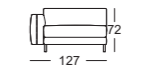

K-ASO NUVOLA/SB 168*

K-ASO NUVOLA/SB 189*

K-E-ASO NUVOLA/SB 168*

K-E-ASO NUVOLA/SB 189*

K-ASO-PSZ NUVOLA/SB 147*

K-ASS-PSZ NUVOLA/SB 105*

K-XL-ASO NUVOLA/SB 105*

K-E-ARB NUVOLA/SB 126*

K-E-ARB NUVOLA/SB 147*

K-E-ARB NUVOLA/SB 168*

*Deze elementen zijn als linker uitvoering afgebeeld, ze zijn echter ook in spiegelbeeld, in de rechter uitvoering leverbaar.

Passend

Rolf Benz **987**

- // Type: Aflegtafel/koppeltafel
Afmetingen:
Hoogte 35 of 38 cm: 103 x 40 cm
- // Typ: Regal
Afmetingen:
Hoogte 55 of 58 cm: 103 x 30 cm
- // Blad:
 - › Massief hout, transparant gelakt:
eiken, eiken zwart gebeitst,
Amerikaans notenhout
 - › Natuursteen gelederd:
graphite Brown, carrara
- // Onderstel:
Staal glad gelakt in mat RAL 7022
umbragrijs of RAL 9017 verkeerszwart,
Marrone metallic