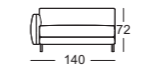

› 37 cm (alleen met kunststofpoot mogelijk)

› 41 cm (alleen met poot van gegoten aluminium mogelijk)

› 44 cm (alleen met poot van gegoten aluminium mogelijk)

// Gegoten poot metaal, naar keuze:

› Aluminium glad, gepoedercoat mat:

Zithoogtes leverbaar

Zijdeel smal

Zijdeel breed

K-SOB NUVOLA/SB 168

K-SOB NUVOLA/SB 189

K-ASO NUVOLA/SB 105*

K-ASO NUVOLA/SB 126*

K-ASO NUVOLA/SB 147*