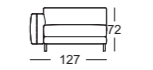

K-ASO NUVOLA/SB 168*

K-ASO NUVOLA/SB 189*

K-E-ASO NUVOLA/SB 168*

K-E-ASO NUVOLA/SB 189*

K-ASO-PSZ NUVOLA/SB 147*

K-ASS-PSZ NUVOLA/SB 105*

K-XL-ASO NUVOLA/SB 105*

K-E-ARB NUVOLA/SB 126*

K-E-ARB NUVOLA/SB 147*

K-E-ARB NUVOLA/SB 168*

*Deze elementen zijn als linker uitvoering afgebeeld, ze zijn echter ook in spiegelbeeld, in de rechter uitvoering leverbaar.

Passend

Rolf Benz **987**

- // Type: Aflegtafel/koppeltafel
Afmetingen:
Hoogte 35 of 38 cm: 103 x 40 cm
- // Typ: Regal
Afmetingen:
Hoogte 55 of 58 cm: 103 x 30 cm
- // Blad:
 - › Massief hout, transparant gelakt:
eiken, eiken zwart gebeitst,
Amerikaans notenhout
 - › Natuursteen gelederd:
graphite Brown, carrara
- // Onderstel:
Staal glad gelakt in mat RAL 7022
umbragrijs of RAL 9017 verkeerszwart,
Marrone metallic