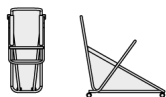

NEWOOD

seduta in legno - wooden seat

NW_1
cm. 53x50,5x77h
inch 20³/₄x19³/₄x30¹/₄h

NW_11
cm. 51,5x51x91,5h
inch 20¹/₄x20"x36"h

NW_12
cm. 52x51x101,5h
inch 20¹/₂x20"x40"h

seduta imbottita - upholstered seat

NW_1T
cm. 86x83x42/59h
inch 33³/₄x32³/₄x16¹/₂/23¹/₄h

NW_11T
cm. 52x51x101,5h
inch 20¹/₂x20"x40"h

NW_12T
cm. 133x68,5x70h
inch 52¹/₄x27"x27¹/₂h

CAR_2

CARRELLO

Carrello per sedie con struttura in tubo metallico verniciato opaco color antracite.

Sedie impilabili su carrello: un massimo di 12 pezzi. Il carrello è dotato di imbottiture laterali a protezione delle sedie.

TROLLEY

Metal tube trolley for chair matt lacquered in anthracite. Stackable chairs on trolley: maximum 12 chairs.

The trolley has side padding to protect the chairs.

cm. 43x97x93,2h
inch 17"x38¹/₄x36³/₄h