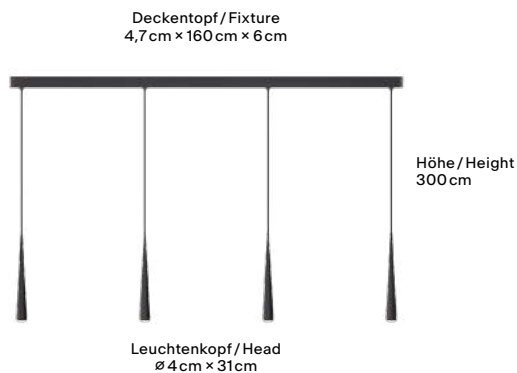

Niceone Trace

4 Pendel / 4 pendants

Features

Warm Dim

Optische Linse /
Optical lens

GRAU App
(optional)

Produziert in Deutschland /
Assembled in Germany

Technische Daten / Tech Specs

Licht / Light	je Pendel / each pendant 620lm, 11W, CRI90+
Lichtfarbe / Light color	2200 – 2700 K
Energieeffizienz / Energy efficiency	G
Nennspannung / Voltage	220 – 240V
Standard Dimmung / Standard dimming	Phasenabschnitt / Trailing edge
Dimmungsoptionen / Dimming options	GRAU App, DALI
Gewicht / Weight	6 kg
Material / Material	Aluminium / Aluminum
Deckentopffarbe / Fixture color	Black, Raw: Black; White: White; Polished: Polished

Farben / Colors

- Black
- Polished
- White
- Raw

4 Pendel + 3 Set Spots / 4 pendants + 3 Set spots