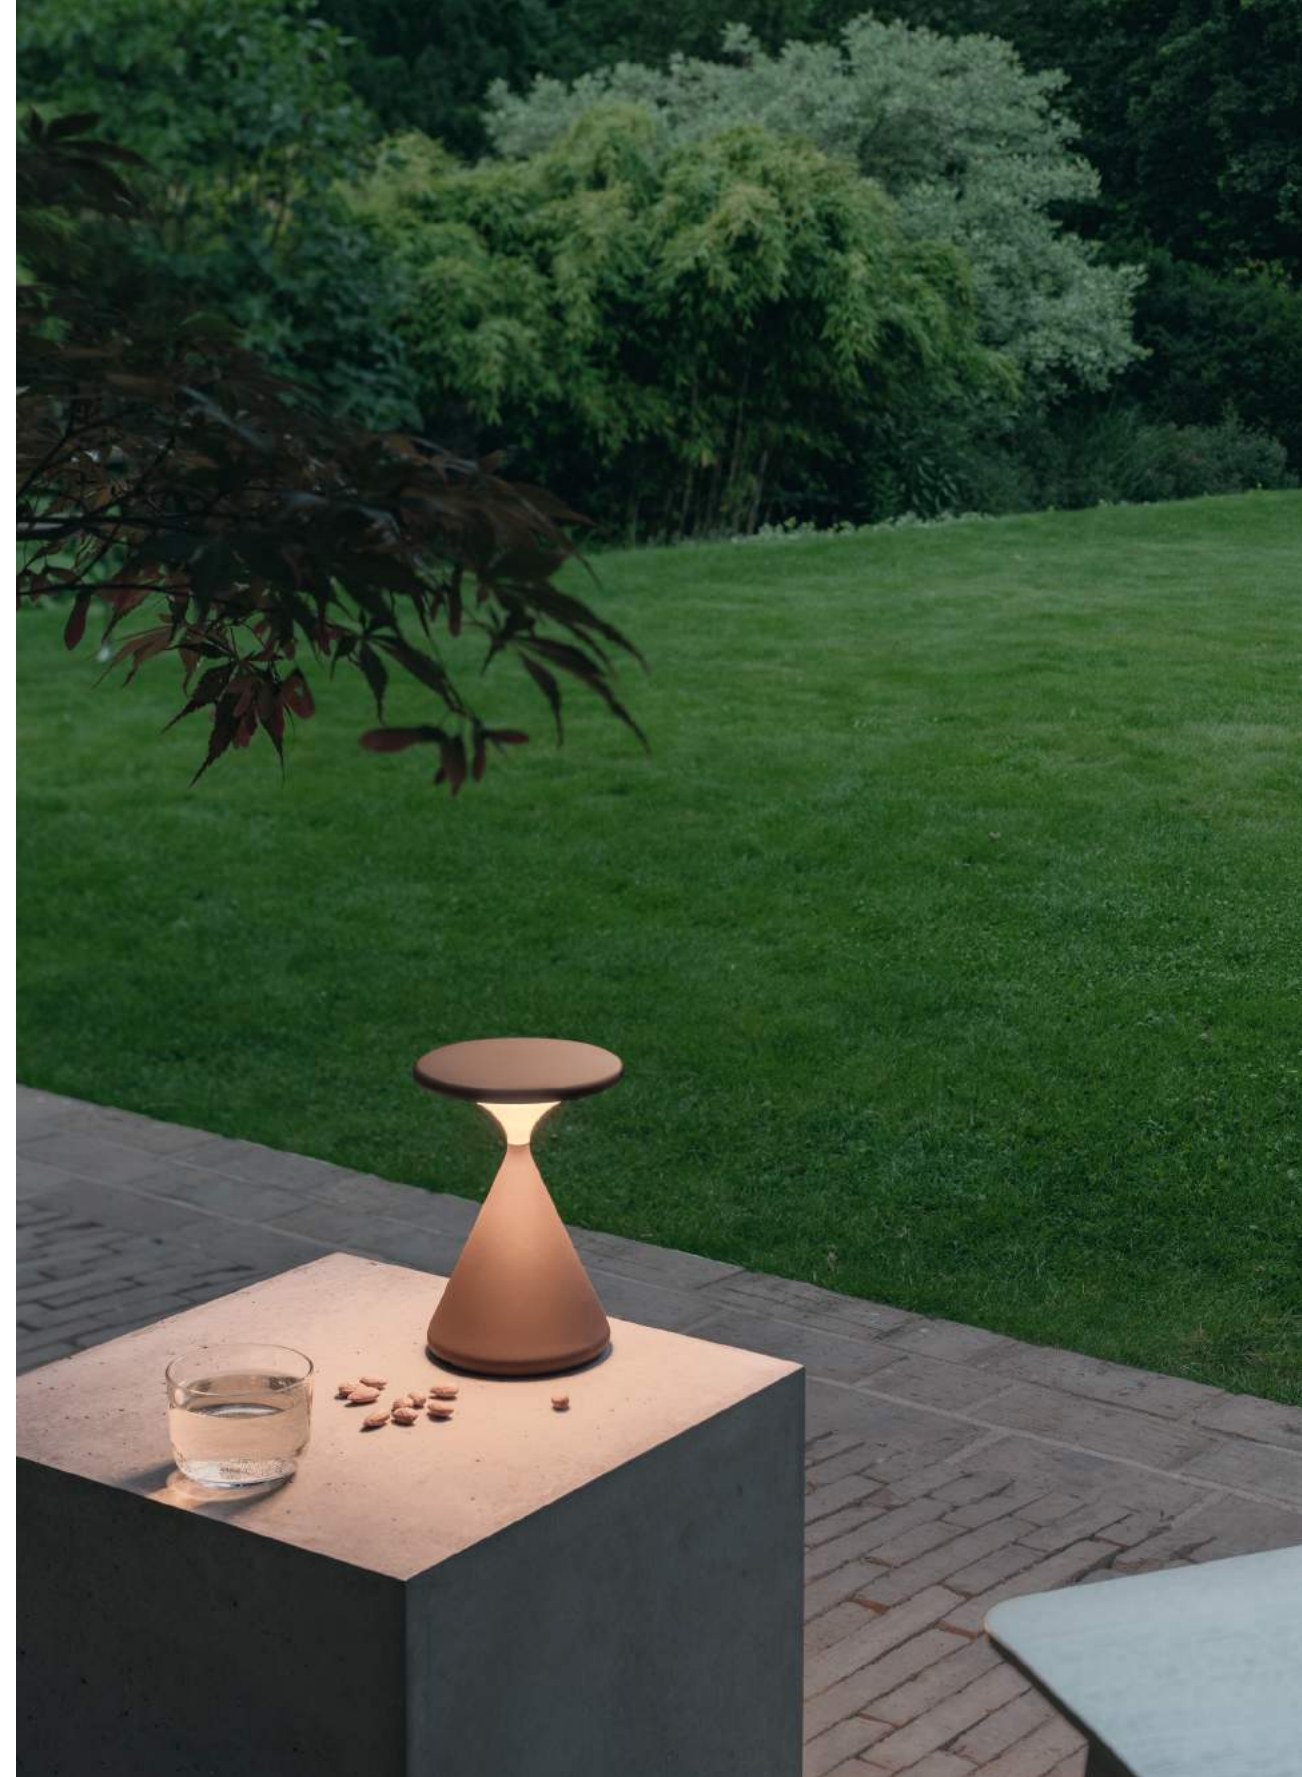

Salt & Pepper Unbound

DE Unsere Kerze des 21. Jahrhunderts. Mit bis zu 100 Stunden Akkulaufzeit, versprüht Salt & Pepper viel Licht und Geborgenheit auf dem Esstisch, am Bett und beim Picknick unter den Sternen. Der Leuchtenkopf dient als großer Touchdimmer und ermöglicht eine besonders intuitive Dimmung.

EN A fully portable lamp, beaming bright light like a contemporary candle. Smooth to hold and intuitive to use, Salt & Pepper offers up to 100 hours of battery life and effortless dimming through its touch-sensitive lamp head.