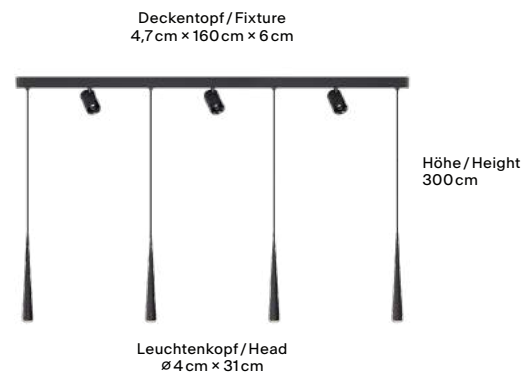

Features

Warm Dim

Optische Linse /
Optical lens

GRAU App
(optional)

Produziert in Deutschland /
Assembled in Germany

Technische Daten / Tech Specs

Licht / Light	je Pendel / each pendant 620lm, 11W, CRI90+
Lichtfarbe / Light color	je Spot / each spot 330 – 350 lm, 11W, CRI90+
Energieeffizienz / Energy efficiency	2200 – 2700 K
Nennspannung / Voltage	G
Standard Dimmung / Standard dimming	220 – 240V
Dimmungsoptionen / Dimming options	Phasenabschnitt / Trailing edge
Gewicht / Weight	GRAU App, DALI
Material / Material	7 kg
Deckentopffarbe / Fixture color	Aluminium / Aluminum
	Black, Raw: Black; White: White; Polished: Polished

Farben / Colors

- Black
- Polished
- White
- Raw