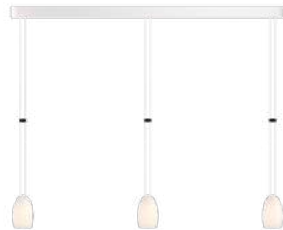

Oh China Trace

Duo

3 Pendel/3 pendants

Deckentopf / Fixture
4,7 cm × 70 cm × 6 cm

Höhe / Height
30–200 cm

Leuchtenkopf / Head
ø 8,5 cm × 13 cm

Deckentopf / Fixture
4,7 cm × 110 cm × 6 cm

Höhe / Height
30–200 cm

Leuchtenkopf / Head
ø 8,5 cm × 13 cm

Features

Höhenverstellbar /
Height adjustable

GRAU App
(optional)

Produziert in Deutschland /
Assembled in Germany

Technische Daten / Tech Specs

Licht / Light	je Pendel / each pendant 500lm, 11W, CRI90+
Lichtfarbe / Light color	2700K
Energieeffizienz / Energy efficiency	G
Nennspannung / Voltage	220–240V
Standard Dimmung / Standard dimming	Phasenabschnitt / Trailing edge
Dimmungsoptionen / Dimming options	GRAU App, DALI
Gewicht / Weight	2,9 kg, 4 kg
Material / Material	Porzellan / Porcelain
Deckentopffarbe / Fixture color	White: White; Polished: Polished