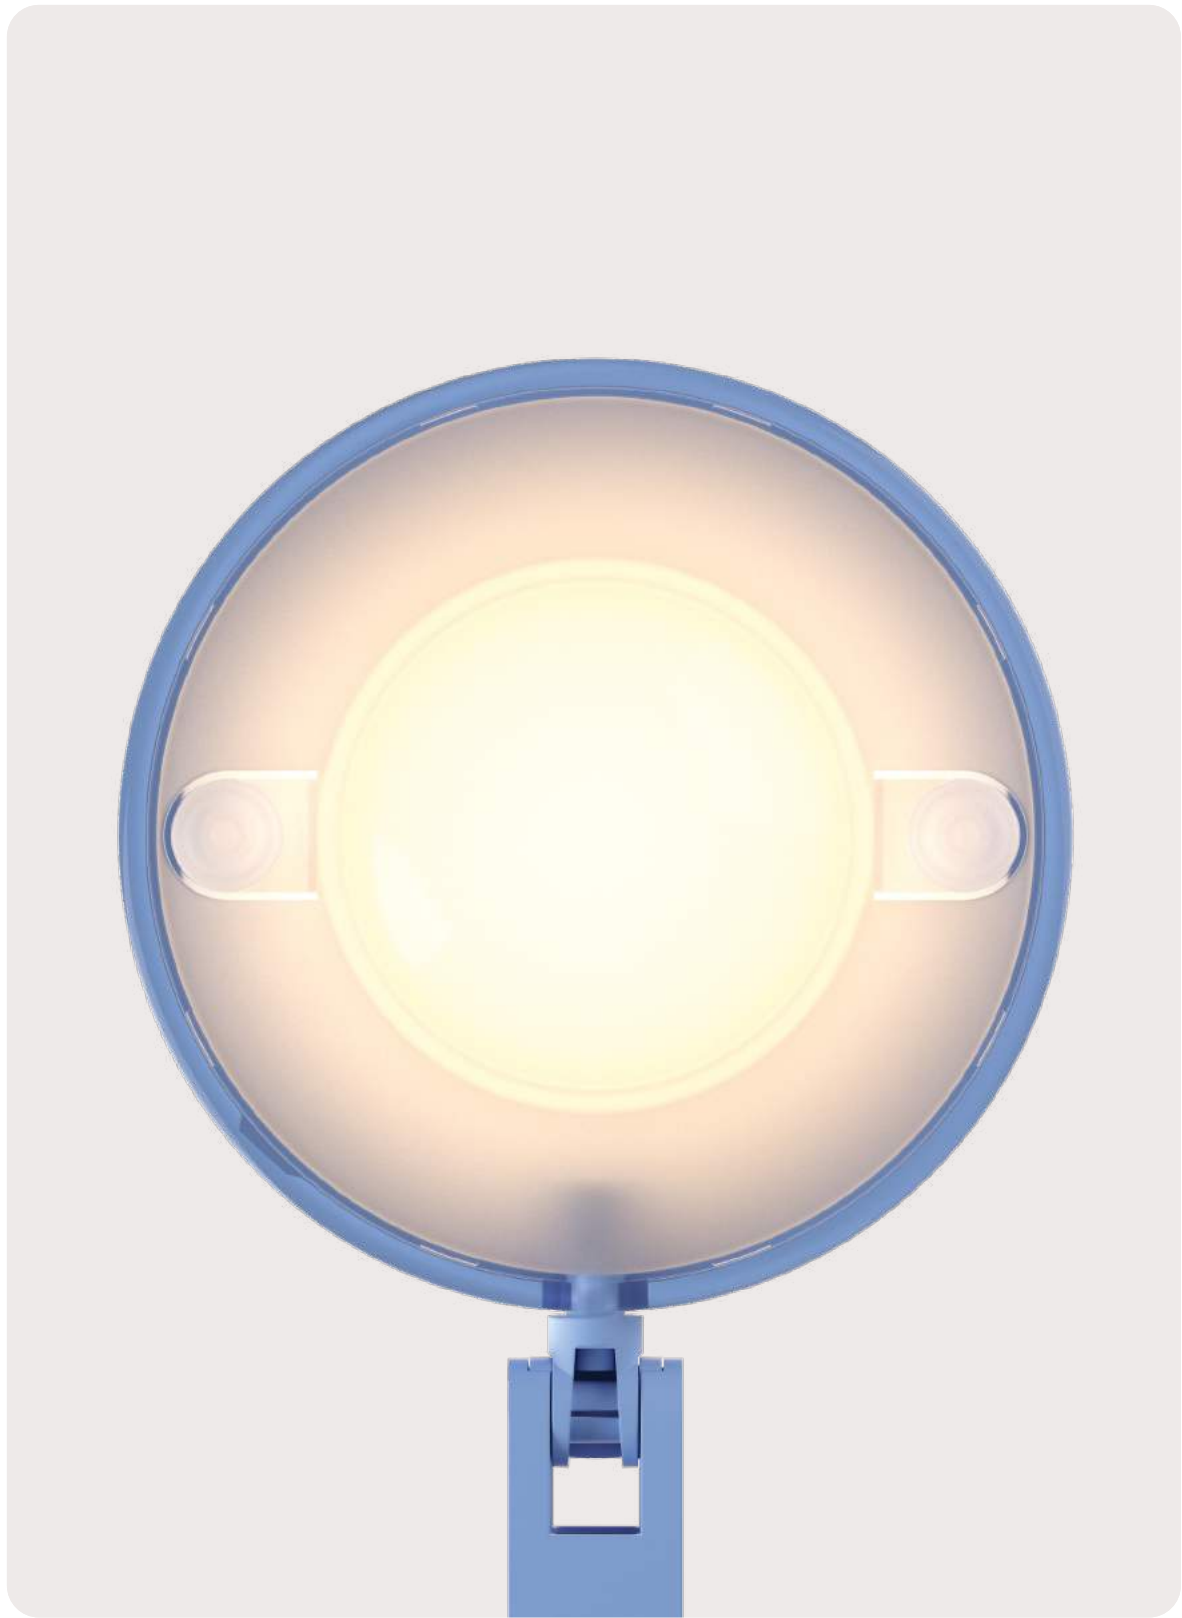

Color change by double click