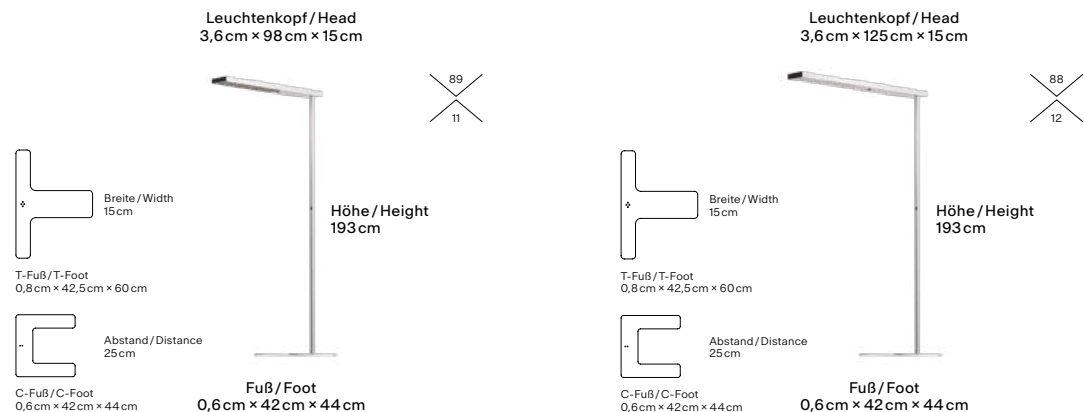

Xt-a Plus

90

120