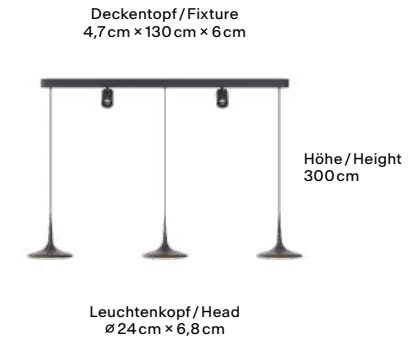

Features

Warm Dim

Optische Linse /
Optical lens

Produziert in Deutschland /
Assembled in Germany

GRAU App
(optional)

Technische Daten / Tech Specs

Licht / Light	je Pendel / each pendant 1400lm, 16W, CRI90+
Lichtfarbe / Light color	je Spot / each spot 330 – 350 lm, 11W, CRI90+
Energieeffizienz / Energy efficiency	2200 – 2700 K
Nennspannung / Voltage	D, G
Standard Dimmung / Standard dimming	220 – 240V
Dimmungsoptionen / Dimming options	Phasenabschnitt / Trailing edge
Gewicht / Weight	GRAU App, DALI
Material / Material	7,4 kg, 8 kg
	Aluminium / Aluminum

Farben / Colors

- ☐ Black
- ☐ Polished / Black
- ☐ Sand White
- ☐ Polished / White