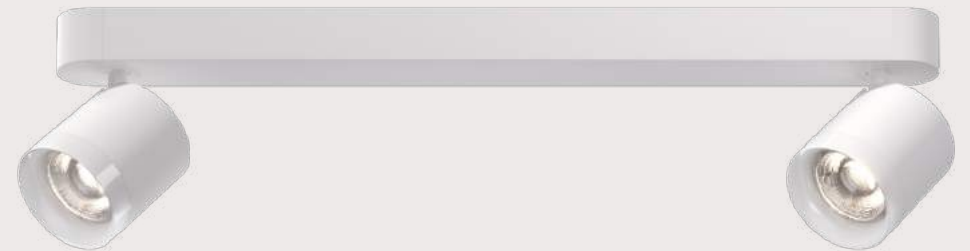

Farben / Colors

● Black

○ White

Set Focus Trace Duo Aligned accuracy

DE Set Focus Trace Duo ist ein Paar leistungsstarker Spots mit individuell einstellbarem Fokus. Ihr hell-warmes und entblendetes Licht lässt sich durch Drehen und Schwenken punktgenau positionieren und kann via GRAU App präzise gestaltet werden.

EN Set Focus Duo is a powerful pair of spotlights with adjustable focus. Enjoy maximum flexibility of light direction, beam angle, and control via the GRAU App.

Set Focus Trace Duo

Deckentopf / Fixture
4,7 cm × 70 cm × 6 cm