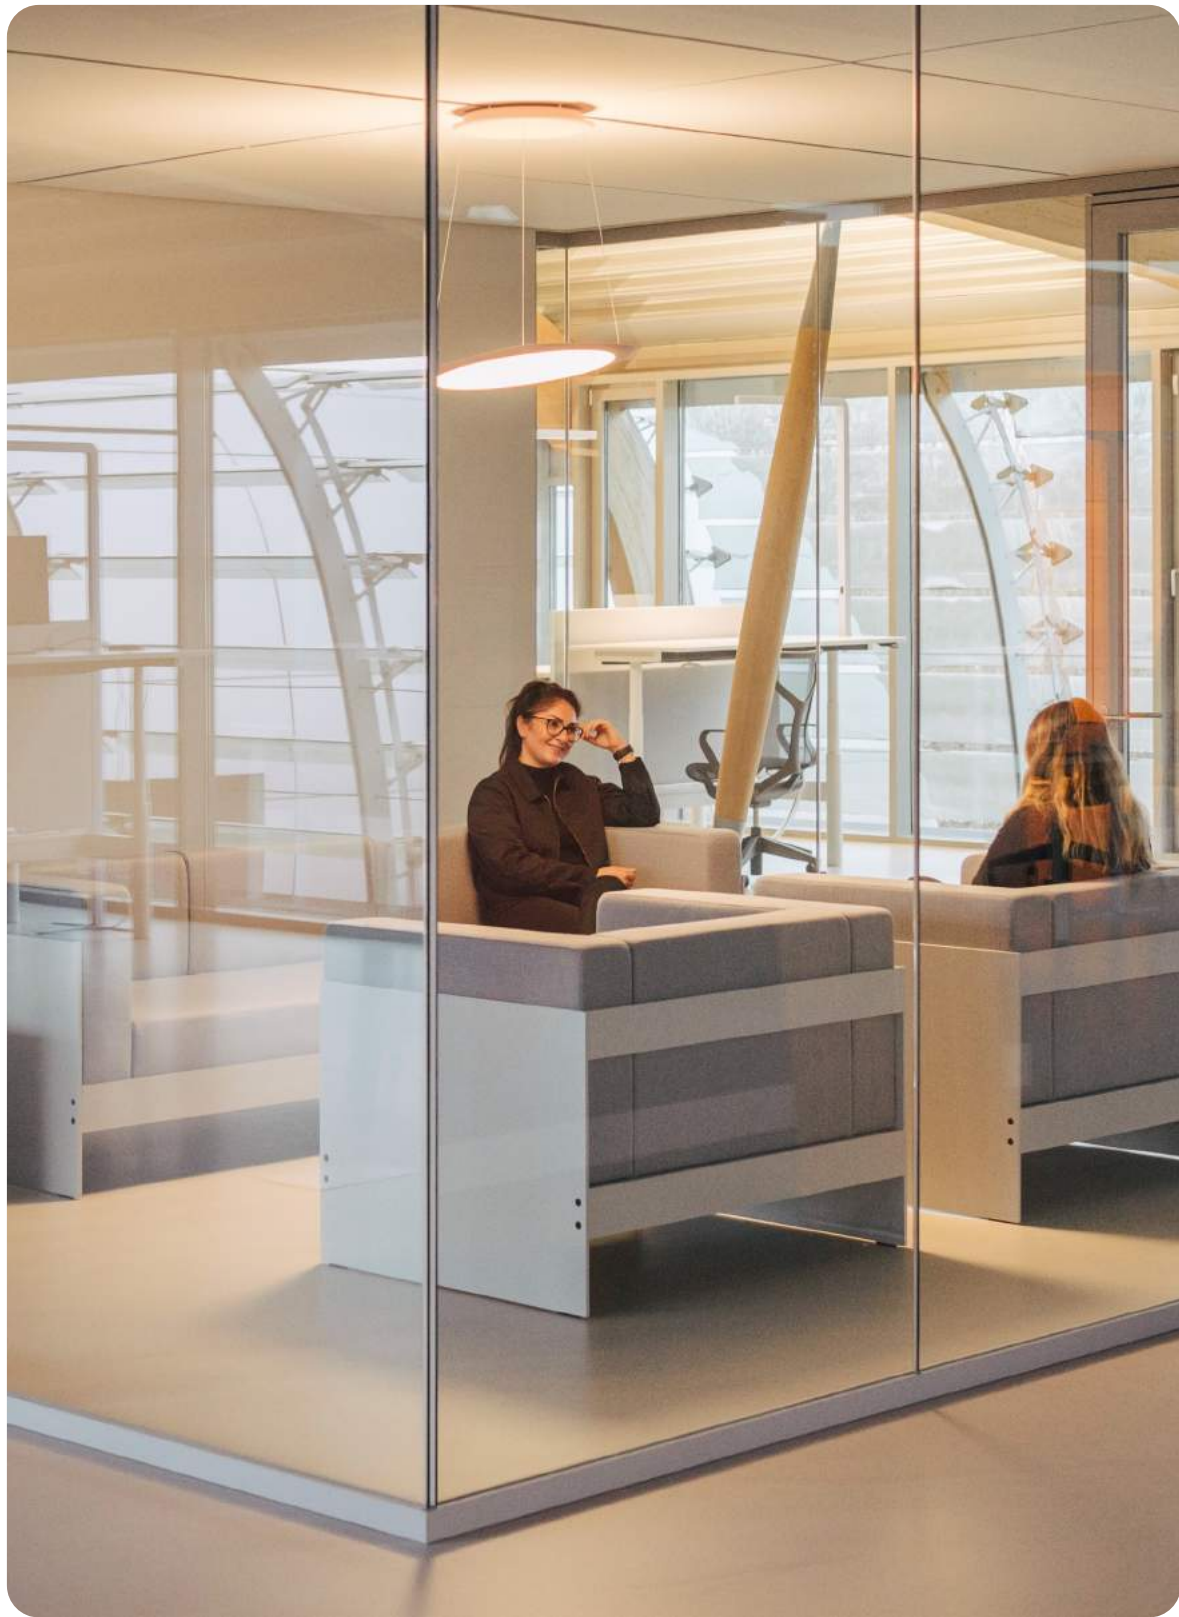

Move your light