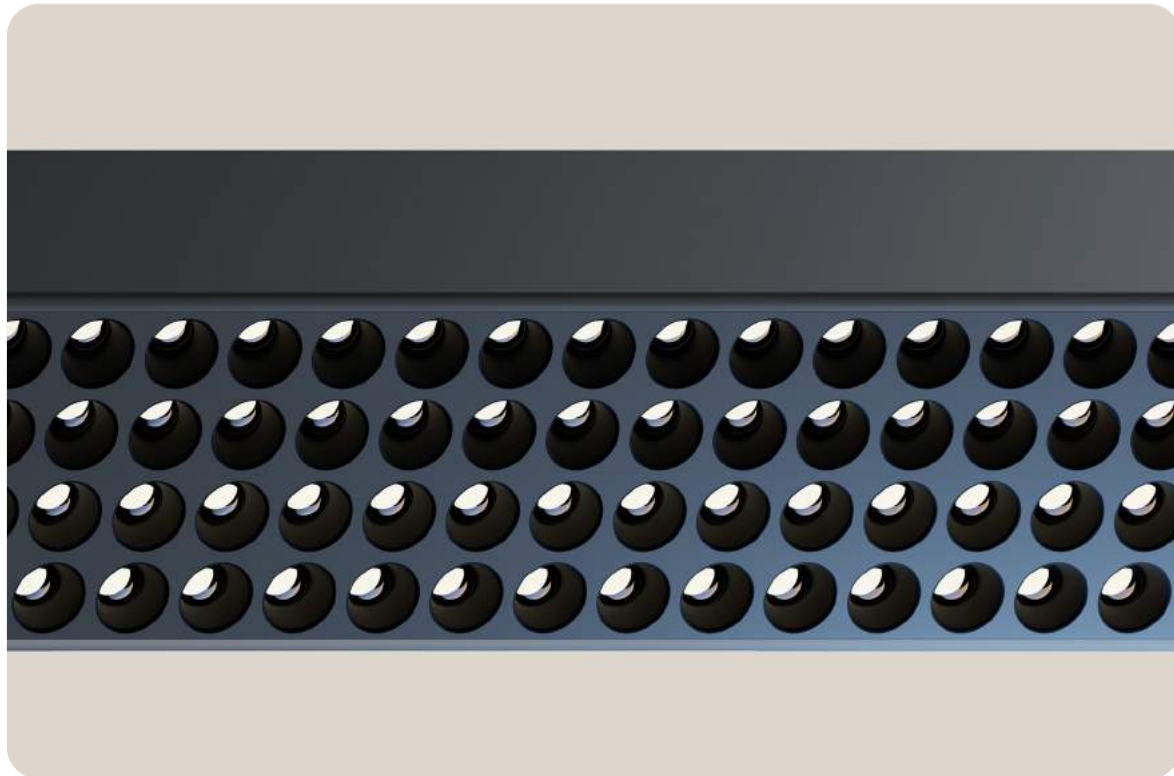

Beam Lens Technologie / Beam Lens technology