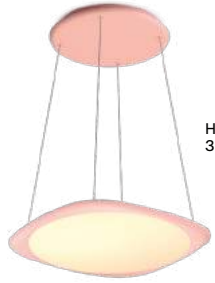

Move your light

Flying

Deckentopf / Fixture
Ø 36 cm × 4,3 cm

Höhe / Height
35 - 165 cm

Leuchtenkopf / Head
58 cm × 58 cm × 1,4 cm

Features

Color Tune

Höhenverstellbar /
Height adjustable