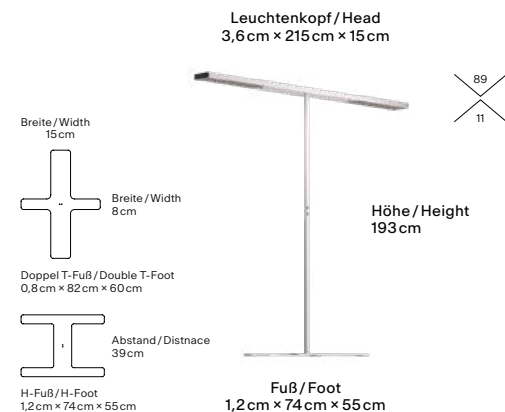

Xt-a Plus T

Features

- Open Structure Antiglare
- Bewegungssensor / Motion sensor
- Produziert in Deutschland / Assembled in Germany
- Lichtsensor / Light sensor
- Direktes und indirektes Licht / Direct and indirect light

Features

- Open Structure Antiglare
- Bewegungssensor / Motion sensor
- Produziert in Deutschland / Assembled in Germany
- Lichtsensor / Light sensor
- Direktes und indirektes Licht / Direct and indirect light

Technische Daten / Tech Specs

Xt-a Plus 90
Licht / Light 14500lm, 98W, CRI80+ (direkt / direct), CRI80+ (indirekt / indirect)
Lichtfarbe / Light color 3500K
Energieeffizienz / Energy efficiency C (direkt / direct), B (indirekt / indirect)
Gewicht / Weight 12 kg

Xt-a Plus 120
Licht / Light 16000lm, 108W, CRI80+ (direkt / direct), CRI80+ (indirekt / indirect)
Lichtfarbe / Light color 3500K
Energieeffizienz / Energy efficiency B (direkt / direct), B (indirekt / indirect)
Gewicht / Weight 14,5 kg

Dimmung / Dimming Taster / Push
Nennspannung / Voltage 220 – 240 V
Material / Material Aluminium / Aluminum
Sensorik / Sensor technology Bewegungssensor, Auto Helligkeit / Motion sensor, auto brightness
Schwarm Technologie / Swarm technology Optional (Connect) / Optional (Connect)

Farben / Colors

- Black / Black
- Satin / White
- Chrome / Black
- Titan / Black
- Satin / Black
- White / White
- Chrome / White

Technische Daten / Tech Specs

Licht / Light 2×14500lm, 2×98W, CRI80+ (direkt / direct), CRI80+ (indirekt / indirect)
Lichtfarbe / Light color 3500K
Energieeffizienz / Energy efficiency C (direkt / direct), B (indirekt / indirect)
Nennspannung / Voltage 220 – 240V
Dimmung / Dimming 2× Taster / Push
Gewicht / Weight 17 kg
Material / Material Aluminium / Aluminum
Sensorik / Sensor technology Bewegungssensor, Auto Helligkeit / Motion sensor, auto brightness
Schwarm Technologie / Swarm technology Optional (Connect) / Optional (Connect)

- Black / Black
- Satin / White
- Satin / Black
- White / White