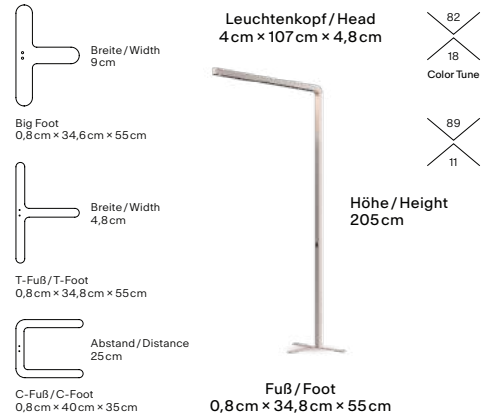

Team Pro

Features

- Color Tune
- Direktes und indirektes Licht / Direct and indirect light
- Bewegungssensor / Motion sensor
- Beam Lens Technologie / Beam Lens Technology
- GRAU App integriert / GRAU App integrated
- Lichtsensor / Light sensor

Technische Daten / Tech Specs

Color Tune
Licht / Light (bei / at 3500K) 14800 lm, 111W, CRI94+ (direkt / direct), CRI94+ (indirekt / indirect)
Lichtfarbe / Light color 2700 – 4000K
Energieeffizienz / Energy efficiency D (direkt / direct), C (indirekt / indirect)
Dimmung / Dimming Smart Switch, GRAU App

Neutrales Licht / Neutral light
Licht / Light 14000 lm, 111W, CRI94+ (direkt / direct), CRI83+ (indirekt / indirect)
Lichtfarbe / Light color 3500K
Energieeffizienz / Energy efficiency E (direkt / direct), C (indirekt / indirect)
Dimmung / Dimming Smart Switch, GRAU App

Nennspannung / Voltage 220 – 240V
Gewicht / Weight 8,8 kg
Material / Material Aluminium / Aluminum
Sensorik / Sensor technology Bewegungssensor, Auto Helligkeit / Motion sensor, auto brightness
Schwarm Technologie / Swarm technology Aktivierbar durch die GRAU App / Activated via GRAU App

Farben / Colors

- Black
- White
- Light Blue
- Sand White
- Grey