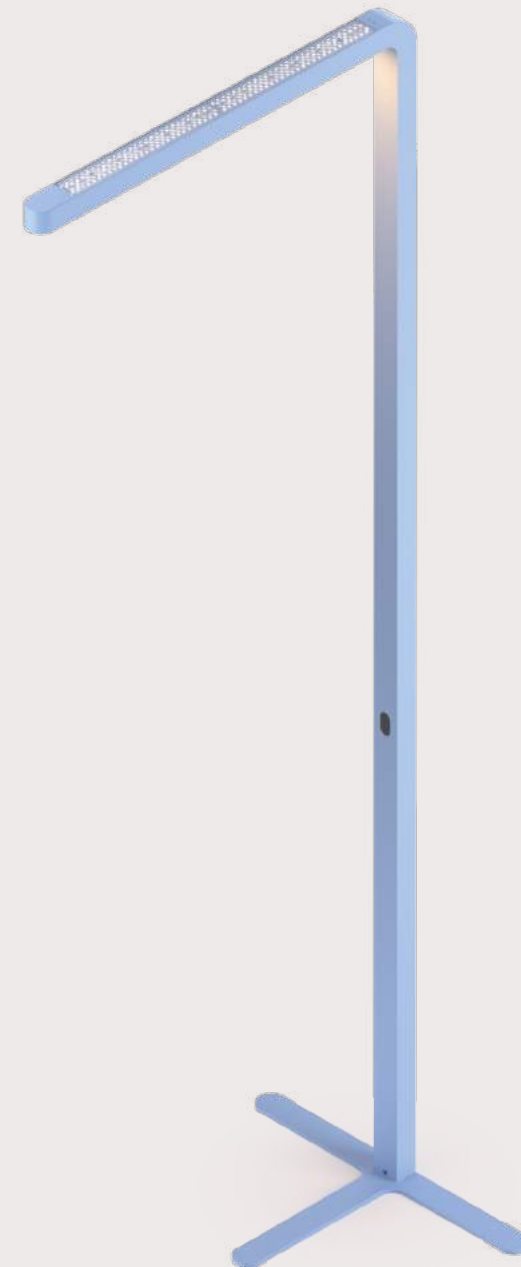

Team Agile

Features

- Color Tune
- Direktes und indirektes Licht / Direct and indirect light
- Bewegungssensor / Motion sensor
- Beam Lens Technologie / Beam Lens Technology
- GRAU App integriert / GRAU App integrated
- Lichtsensor / Light sensor

Technische Daten / Tech Specs

Color Tune
Licht / Light (bei / at 3500K) 9900lm, 74W, CRI94+ (direkt / direct), CRI94+ (indirekt / indirect)
Lichtfarbe / Light color 2700 – 4000K
Energieeffizienz / Energy efficiency D (direkt / direct), C (indirekt / indirect)
Dimmung / Dimming Smart Switch, GRAU App

Neutrales Licht / Neutral light
Licht / Light 10000lm, 80W, CRI94+ (direkt / direct), CRI83+ (indirekt / indirect)
Lichtfarbe / Light color 3500K
Energieeffizienz / Energy efficiency E (direkt / direct), C (indirekt / indirect)
Dimmung / Dimming Smart Switch, GRAU App

Nennspannung / Voltage 220 – 240V
Gewicht / Weight 8 kg
Material / Material Aluminium / Aluminum
Sensorik / Sensor technology Bewegungssensor, Auto Helligkeit / Motion sensor, auto brightness
Schwarm Technologie / Swarm technology Aktivierbar durch die GRAU App / Activated via GRAU App

Farben / Colors

- Black
- White
- Light Blue
- Sand White
- Grey