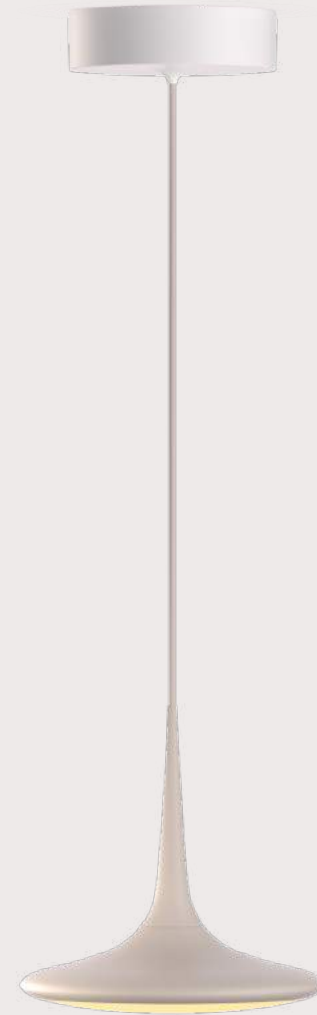

Falling Leaf

Aufbau/Up

Deckentopf / Fixture
16,5cm x 4,6cm

Höhe/Height
300cm

Leuchtenkopf / Head
ø24 cm x 6,8cm

Einbau/In

Deckenplatte / Fixture
ø8,5cm x 0,7cm

Höhe/Height
300cm

Leuchtenkopf / Head
ø24 cm x 6,8cm

Features

Warm Dim

Optische Linse /
Optical lens

Produziert in Deutschland /
Assembled in Germany

GRAU App
(optional)

Technische Daten / Tech Specs

Licht / Light	1400lm, 16W, CRI90+
Lichtfarbe / Light color	2200 – 2700K
Energieeffizienz / Energy efficiency	D
Nennspannung / Voltage	220 – 240V
Standard Dimmung / Standard dimming	Phasenabschnitt / Trailing edge
Dimmungsoptionen / Dimming options	GRAU App, DALI
Gewicht / Weight	2 kg
Material / Material	Aluminium / Aluminum
Deckentopf farbe / Fixture color	Black: Black; Sand White: White; Polished: Polished

Farben / Colors

● Black

● Polished / Black

● Sand White

● Polished / White