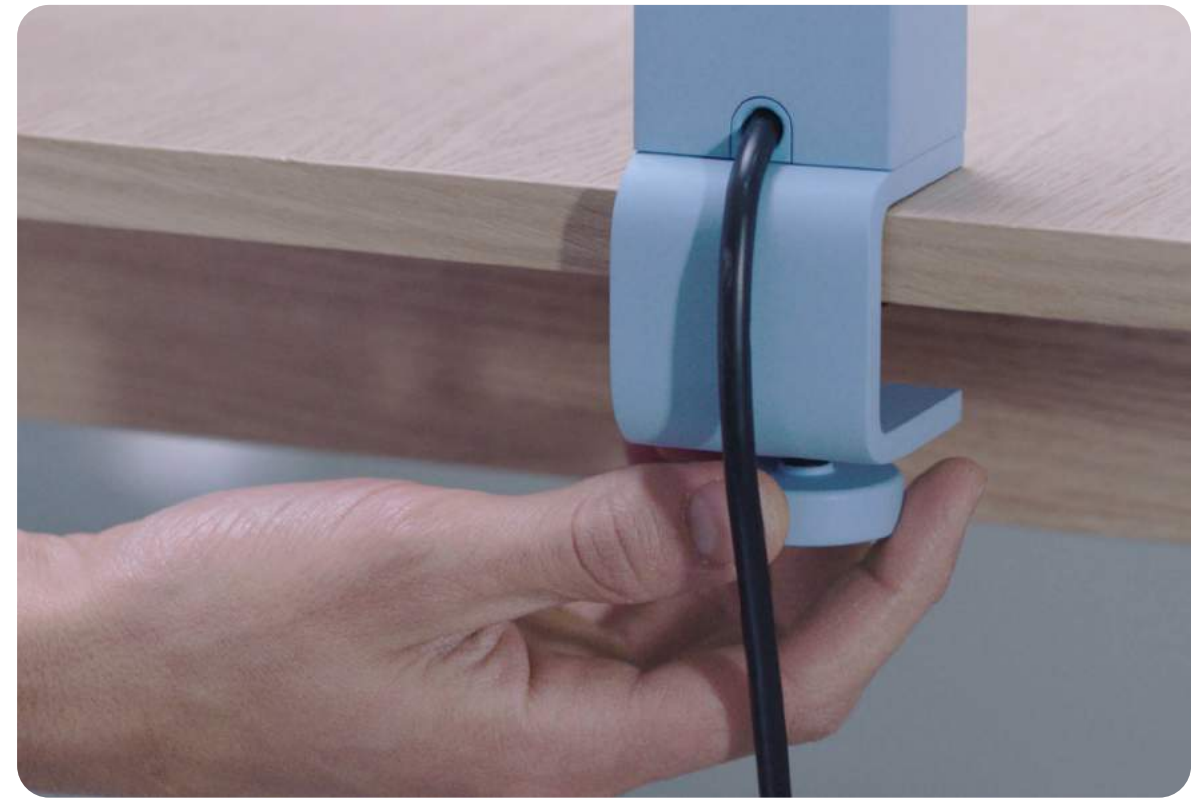

Farben / Colors

- Black
- White
- Light Blue
- Sand White
- Grey

Team Connect Light for ergonomic work

DE Team Connect wurde für individuelle und dynamische Arbeitsplätze entwickelt. Dank der integrierten Klemme ist sie ultra flexibel und kann an jeder gewünschten Arbeitsfläche montiert werden. Team Connect, mit integrierter Color Tune Technologie fördert dein Wohlbefinden und Fokus.

EN Team Connect was developed for individual and dynamic workstations. Thanks to its integrated clamp, this ultra-flexible lamp can be mounted on any desired work surface.

Moves up and down with
height-adjustable desks