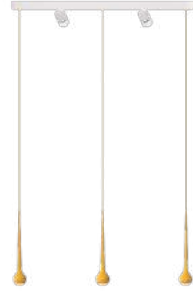

Sunset Dimming

Falling Sun Trace

2 Pendel/2 pendants

Deckentopf / Fixture
4,7 cm × 70 cm × 6 cm

Höhe / Height
300 cm

Leuchtenkopf / Head
ø18 cm × 45 cm

3 Pendel/3 pendants

Deckentopf / Fixture
4,7 cm × 110 cm × 6 cm

Höhe / Height
300 cm

Leuchtenkopf / Head
ø18 cm × 45 cm

3 Pendel + 2 Set Spots/
3 pendants + 2 Set spots

Deckentopf / Fixture
4,7 cm × 110 cm × 6 cm

Höhe / Height
300 cm

Leuchtenkopf / Head
ø18 cm × 45 cm

4 Pendel/4 pendants