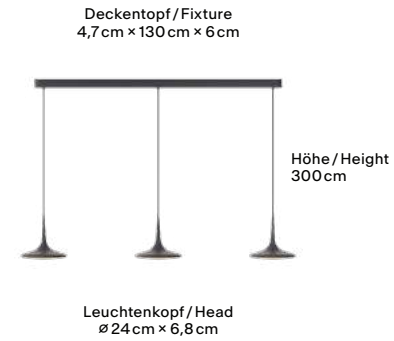

3 Pendel + 2 Set Spots/3 pendants + 2 Set spots