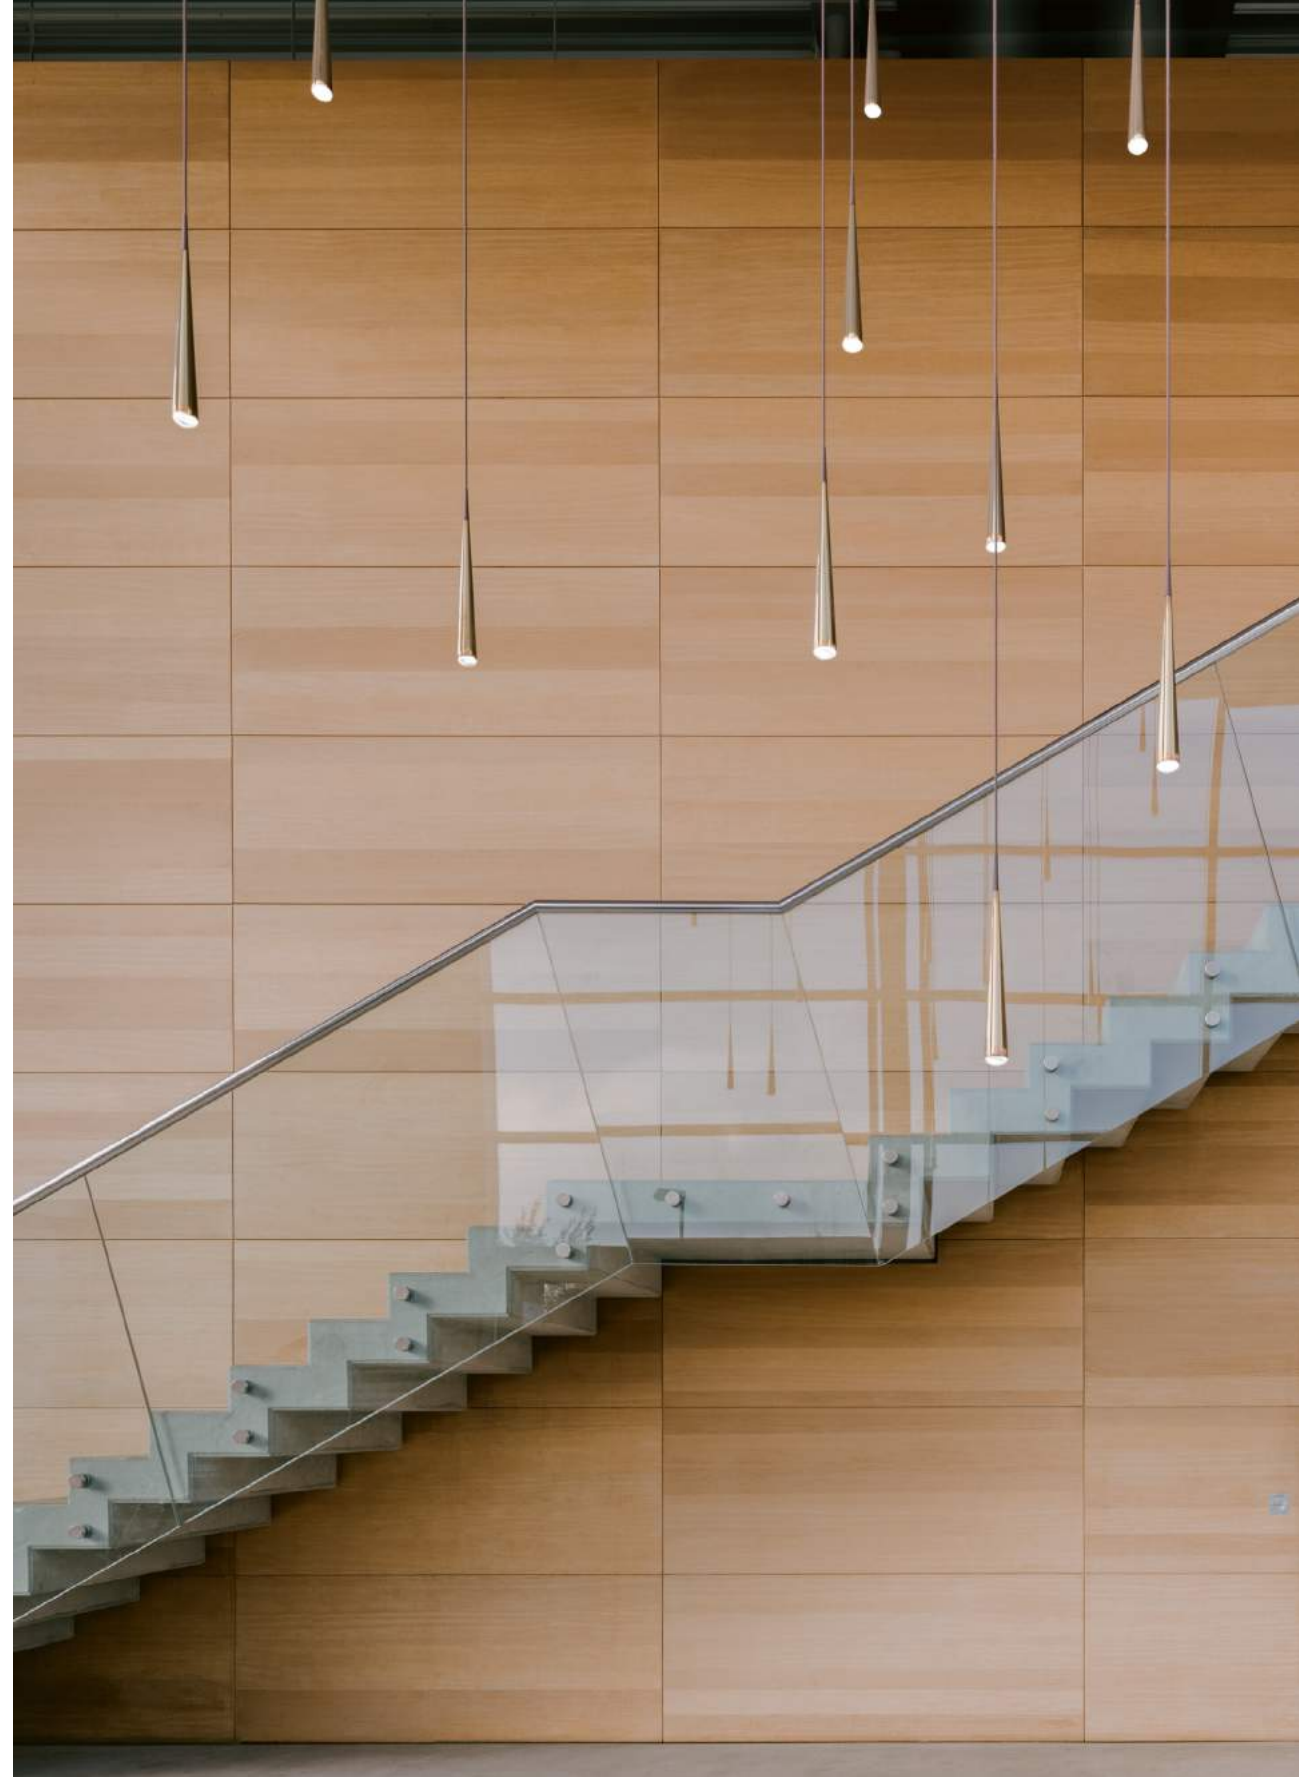

Niceone Rain Natural perfection

DE Die Lichtskulptur Niceone Rain schafft eine Symbiose mit dem Raum. Ihre unbemühte und einfache Form fällt als leuchtende Tropfen von der Decke.

EN The light sculpture Niceone Rain creates a symbiosis with the space. Its effortless and simple form falls from the ceiling in luminous drops.