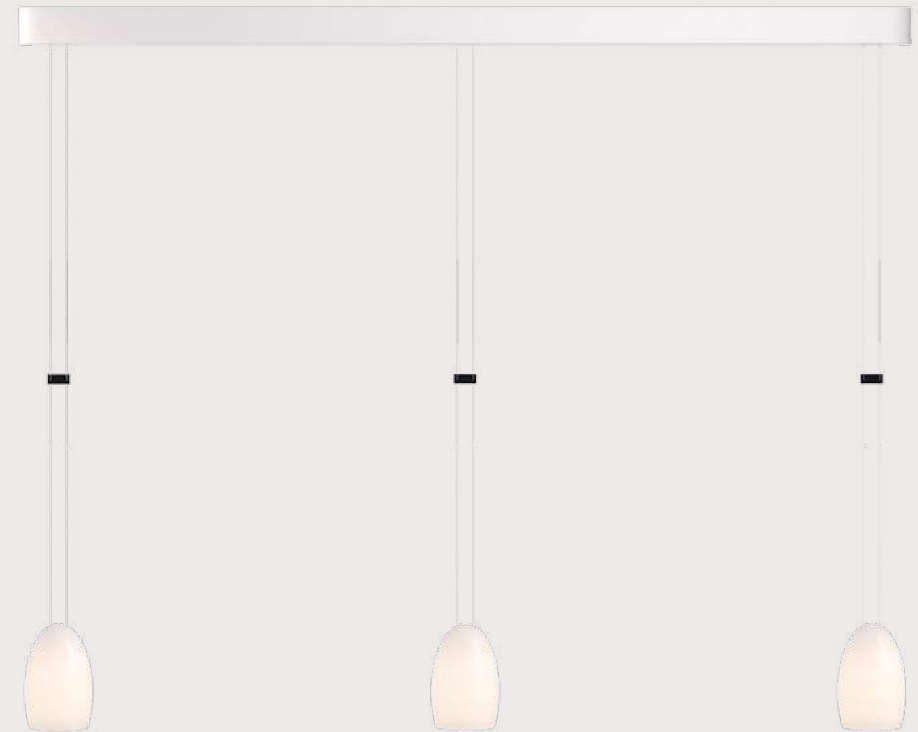

Oh China Trace

Duo

3 Pendel/3 pendants

Deckentopf / Fixture
4,7 cm × 70 cm × 6 cm

Höhe / Height
30–200 cm

Leuchtenkopf / Head
ø 8,5 cm × 13 cm

Deckentopf / Fixture
4,7 cm × 110 cm × 6 cm

Höhe / Height
30–200 cm

Leuchtenkopf / Head
ø 8,5 cm × 13 cm

Features

Höhenverstellbar /
Height adjustable

GRAU App
(optional)

Produziert in Deutschland /
Assembled in Germany

Technische Daten / Tech Specs

Licht / Light	je Pendel / each pendant 500lm, 11W, CRI90+
Lichtfarbe / Light color	2700K
Energieeffizienz / Energy efficiency	G
Nennspannung / Voltage	220–240V
Standard Dimmung / Standard dimming	Phasenabschnitt / Trailing edge
Dimmungsoptionen / Dimming options	GRAU App, DALI
Gewicht / Weight	2,9 kg, 4 kg
Material / Material	Porzellan / Porcelain
Deckentopffarbe / Fixture color	White: White; Polished: Polished

Farben / Colors

White

Flying Floating light disc

DE Eine schwebende Lichtscheibe flutet den Raum mit goldenem Licht. Flying ist maximal flexibel in Pendelhöhe und Neigung, so wie vielseitig in ihrer Lichtverteilung.