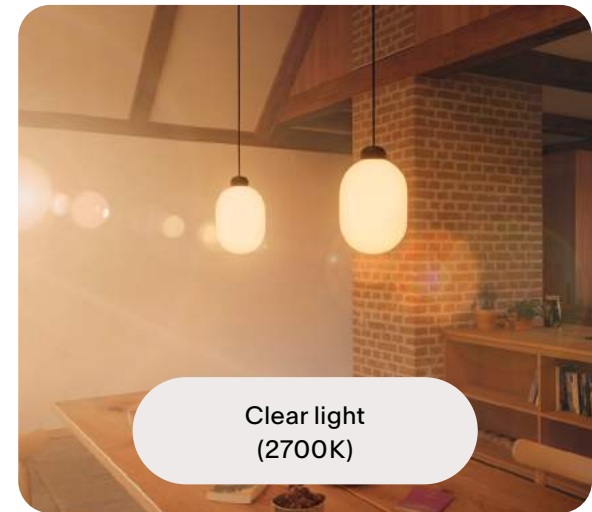

Black / Black Satin / White
 Satin / Black White / White

Features / Features

Sunset Dimming

Sunset orange
(1300K)

Dimme Licht, wie die Sonne

DE Sunset Dimming macht die sinnliche Qualität des Sonnenuntergangs in unseren Leuchten erfahrbar. Sunset Dimming ist eine smarte Dimmkurve, die Lichtintensität und Lichtfarbe gleichzeitig anpasst: ein ausgewogener Farbverlauf von klarem und hellem (2700 K), zu schön warmem, bis zu golden orange-rötlichem Licht (1300 K). So sorgt Sunset Dimming für eine noch sinnlichere Erfahrung als das Feature Warm Dim.