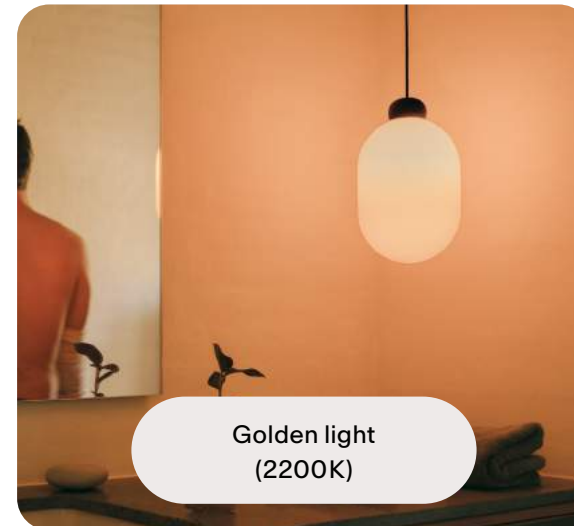

Golden light
(2200K)

Dim light, like the sun

EN The Sunset Dimming feature recreates the sensual quality of the sunset. Sunset Dimming is a smart dimming curve that simultaneously adjusts the light intensity and color gradient from clear and bright (2700K) to golden sunset orange light (1300K). Sunset Dimming provides an even more sensual experience than the Warm Dim (2200K) feature.

Produkte mit Sunset Dimming /
Products with Sunset Dimming

- Falling Sun
- Falling Sun Trace
- Falling Sun Water
- Sun
- Sun Duo