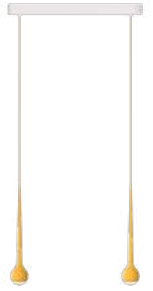

Sunset Dimming

Falling Sun Trace

2 Pendel/2 pendants

Deckentopf / Fixture
4,7 cm × 70 cm × 6 cm

Höhe / Height
300 cm

Leuchtenkopf / Head
ø18 cm × 45 cm

3 Pendel/3 pendants

Deckentopf / Fixture
4,7 cm × 110 cm × 6 cm