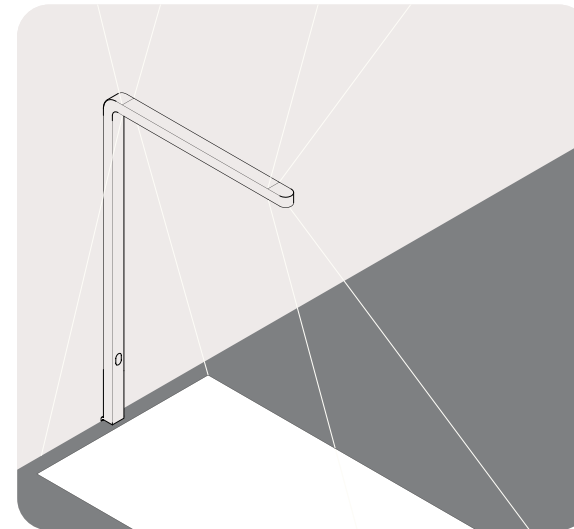

Maximale Lichtverteilung und Entblendung

DE Die innovative Beam Lens Technologie verteilt das Licht gleichmäßig, effizient und blendfrei. Hunderte von LEDs hinter gerichteten Linsen schaffen eine einzigartige Lichtqualität.

Über 80% des Lichts wird indirekt ausgestrahlt und lässt den Raum optisch größer wirken.