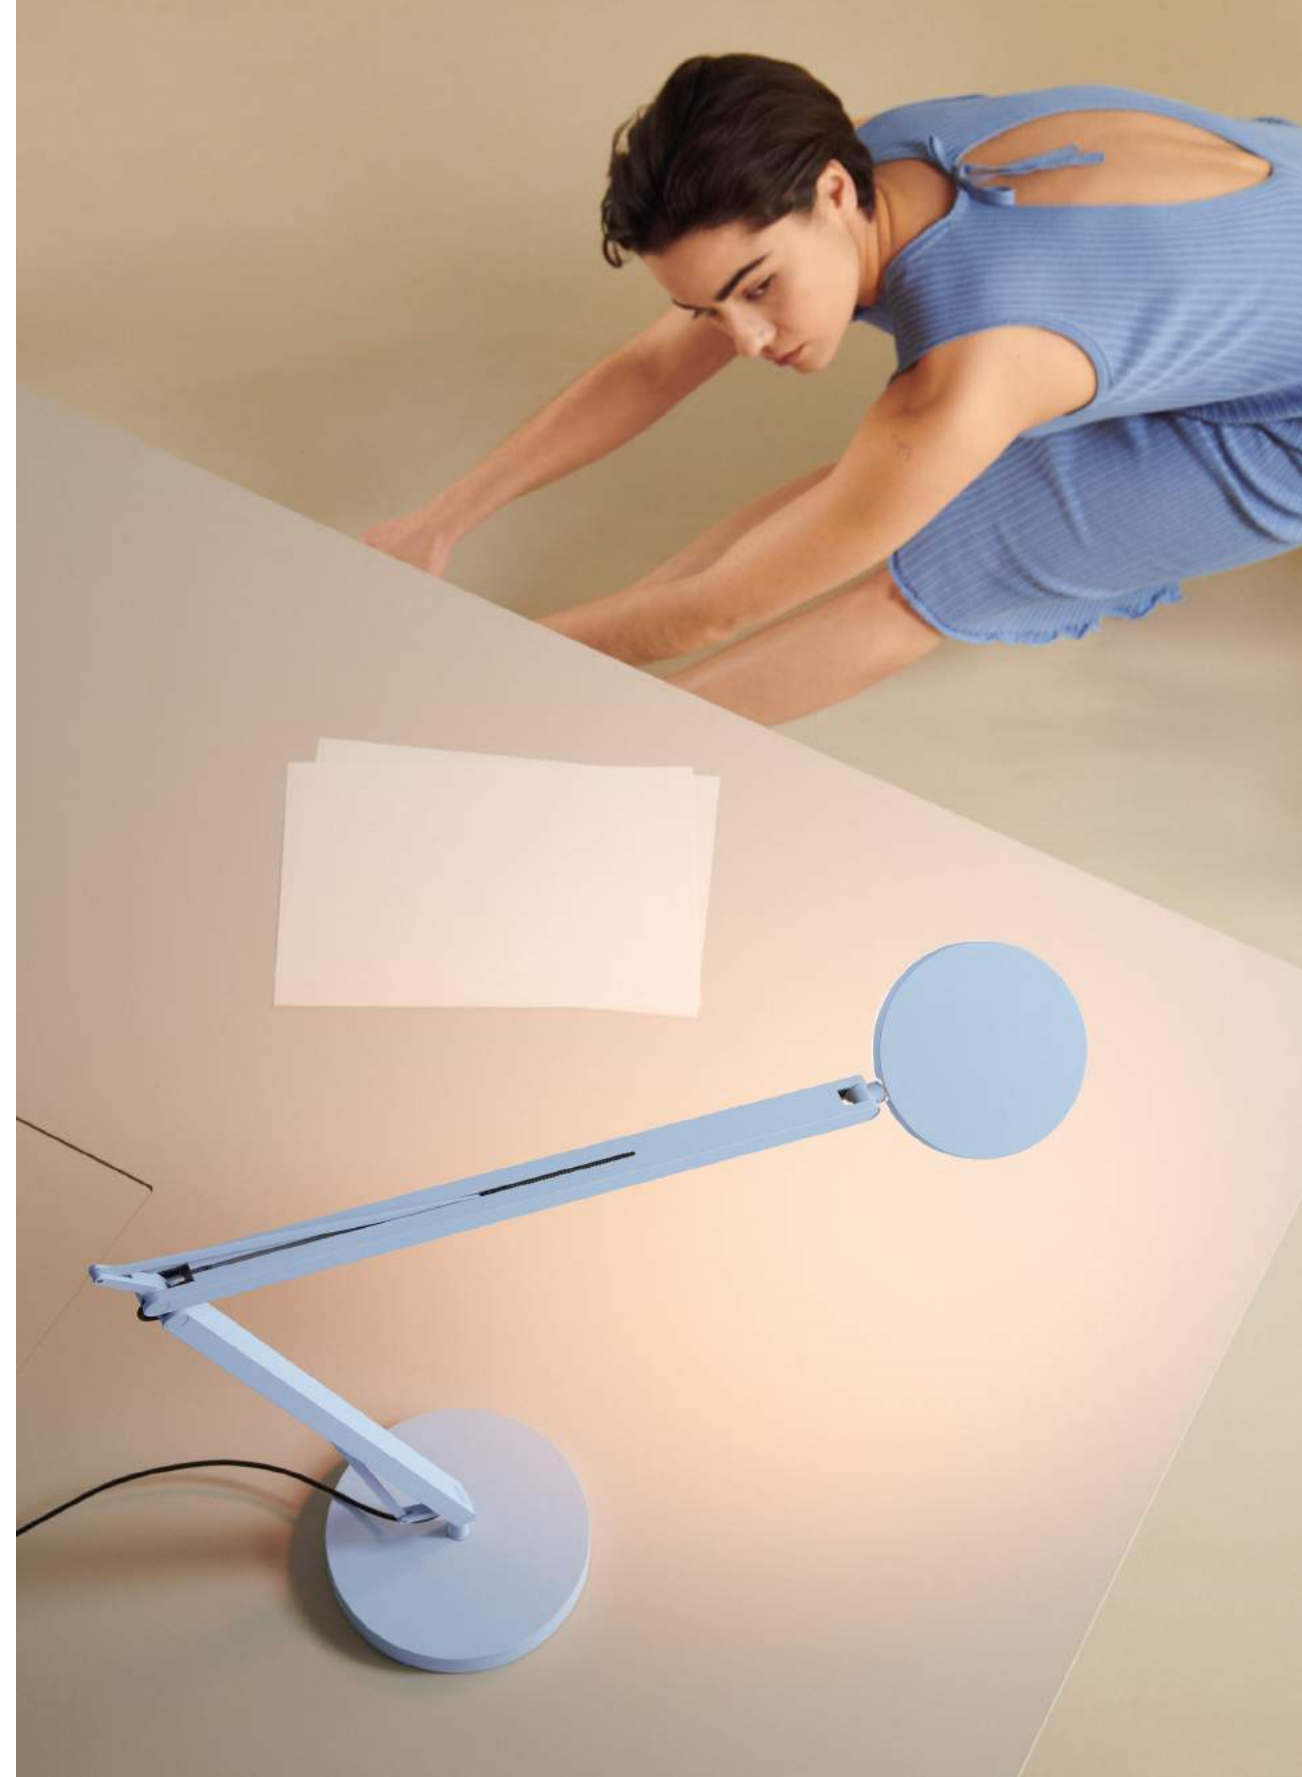

John Light to work with

DE John begleitet dich flexibel durch den ganzen Tag. Ihre geniale Ergonomie in Kombination mit Warm Dim und Color Tune in 4 Stufen, sorgen für Wohlbefinden und Fokus. John ist die agile Leuchte zum Lesen und Arbeiten, die für Energieeffizienz und Beweglichkeit steht.

EN John is your flexible companion throughout the day. With superb ergonomics and 4 levels of Color Tune, it's the ultimate lamp for focus and wellbeing. John is the agile luminaire for reading and working that stands for energy efficiency and mobility.

Designpreise / Awards
iF Design Award 2013
Red Dot Design Award 2013
Deutscher Designer Club 2016
Good Design Award 2016
German Design Award 2018