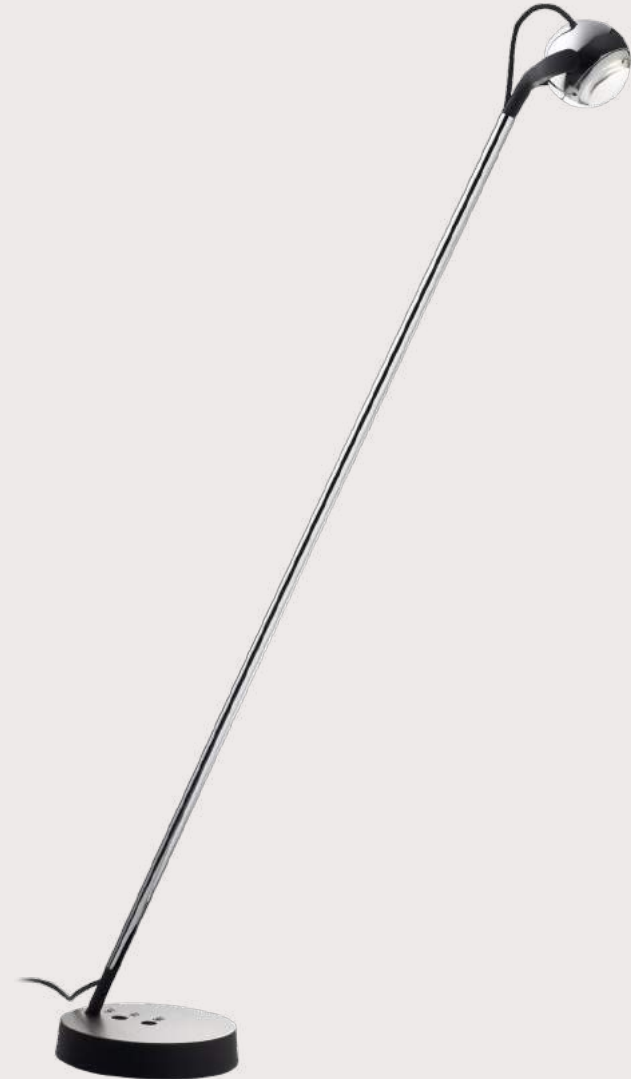

Falling Star Floor

Leuchtenkopf/Head
Ø 8 cm

Höhe/Height
110 cm

Fuß/Foot
Ø 18 cm x 3,6 cm

Features

Warm Dim

Produziert in Deutschland /
Assembled in Germany

Dreh- und schwenkbarer Kopf/
Rotatable head

Technische Daten / Tech Specs

Licht / Light	350 lm, 6 W, CRI90+
Lichtfarbe / Light color	2200 – 2700 K
Energieeffizienz / Energy efficiency	F
Nennspannung / Voltage	220 – 240 V
Dimmung / Dimming	Integrierter Taster / Integrated pushbutton
Gewicht / Weight	5 kg
Material / Material	Aluminium / Aluminum

Farben / Colors

☒ Black

☐ Chrome/White

☐ Chrome/Black