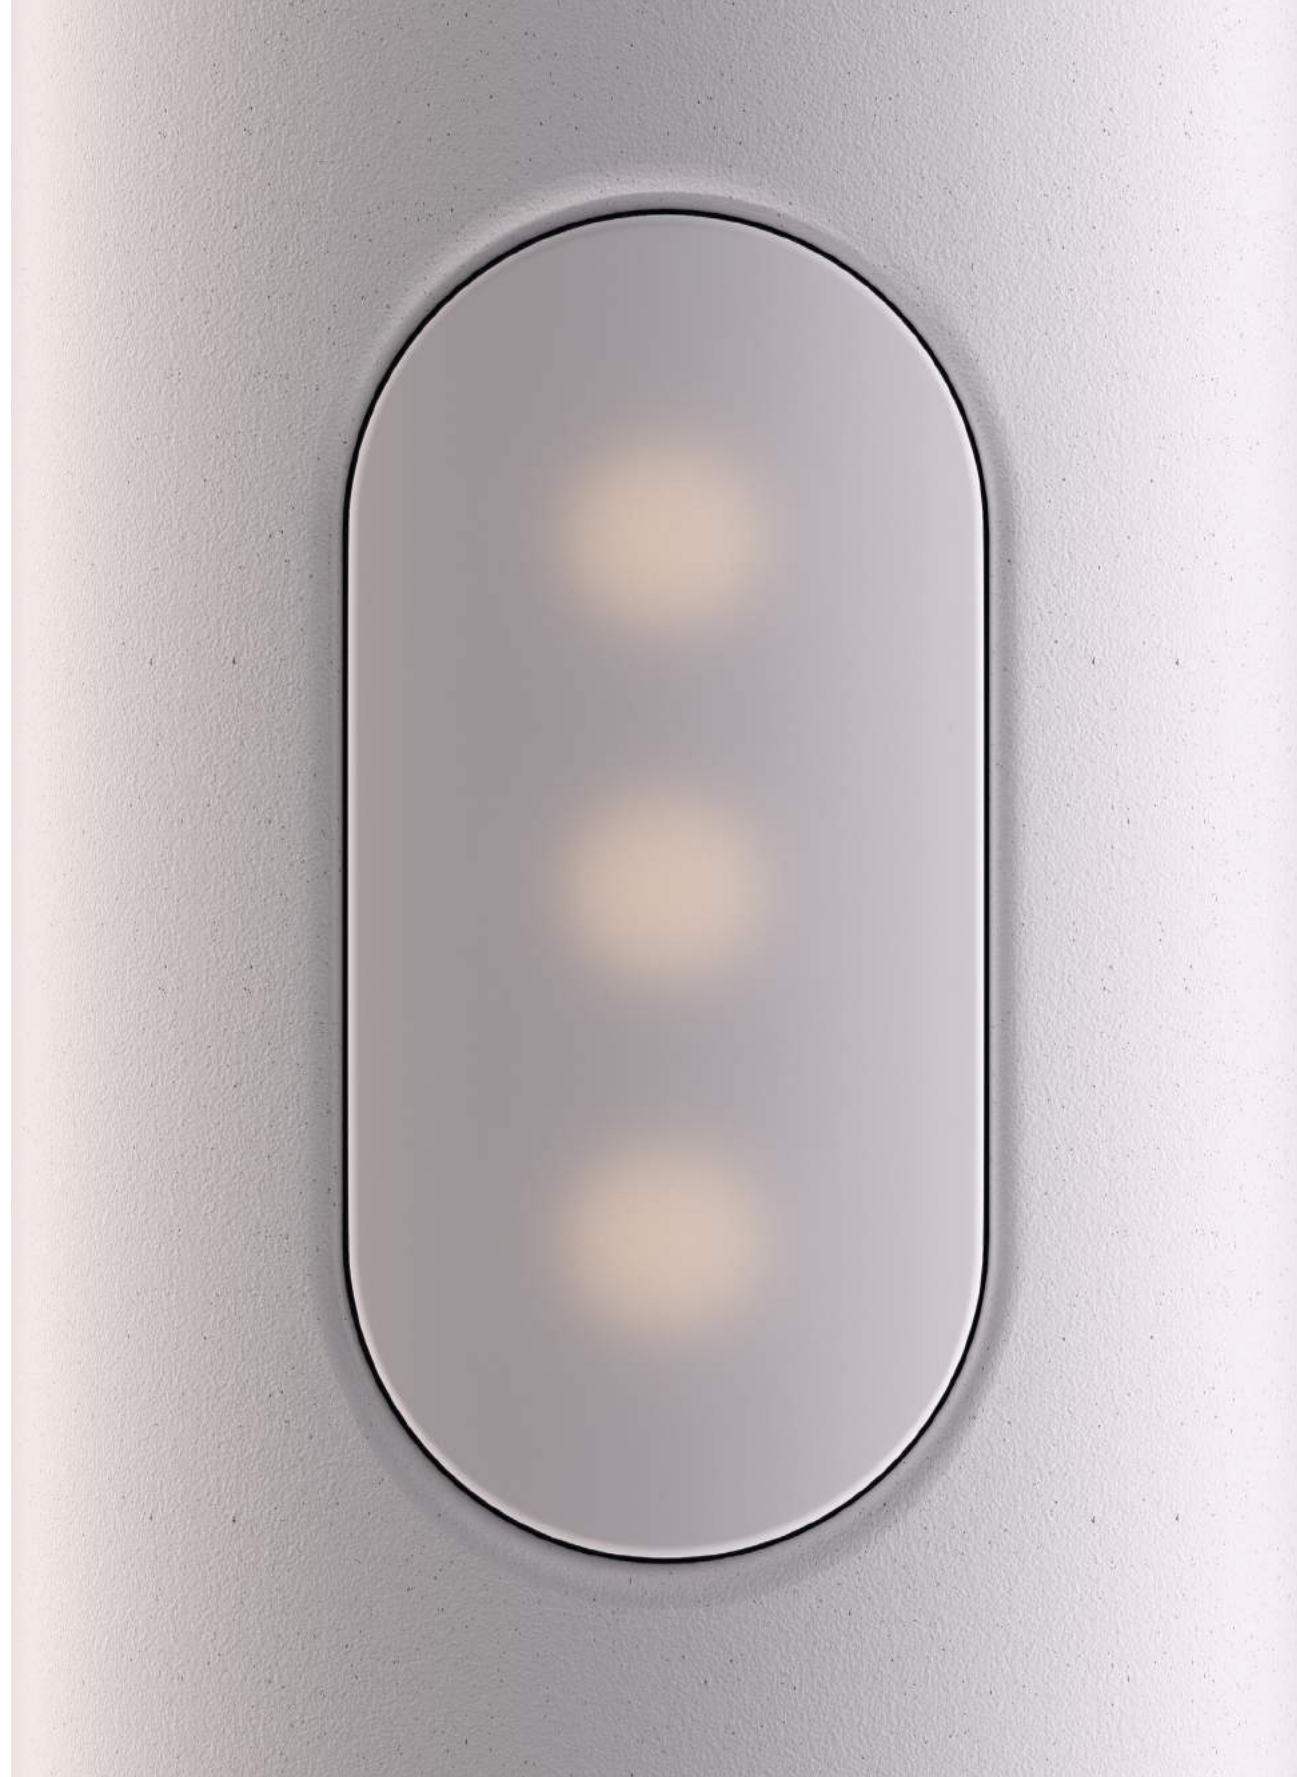

Parrot

Features

- ☀️ Warm Dim
- 🔋 Leistungsstarker Akku 8-100h / Advanced battery 8-100h
- 🇩🇪 Produziert in Deutschland / Assembled in Germany
- ↕ Höhenverstellbar / Height adjustable
- 👉 Touch Dimmer / Touch dimmer
- 🔄 Dreh- und schwenkbarer Kopf / Rotatable head

Technische Daten / Tech Specs

Licht / Light	800lm, 10W, CRI 90+
Lichtfarbe / Light color	2200-2700K
Energieeffizienz / Energy efficiency	D
Nennspannung / Voltage	120-240V
Dimmung / Dimming	Touch Dimmer / Touch dimming
Gewicht / Weight	2,4kg
Material / Material	Aluminium / Aluminum
Ladung / Charging	Smart Charge USB-C

Farben / Colors

- Black
- White
- Light Blue
- Sand White
- Orange