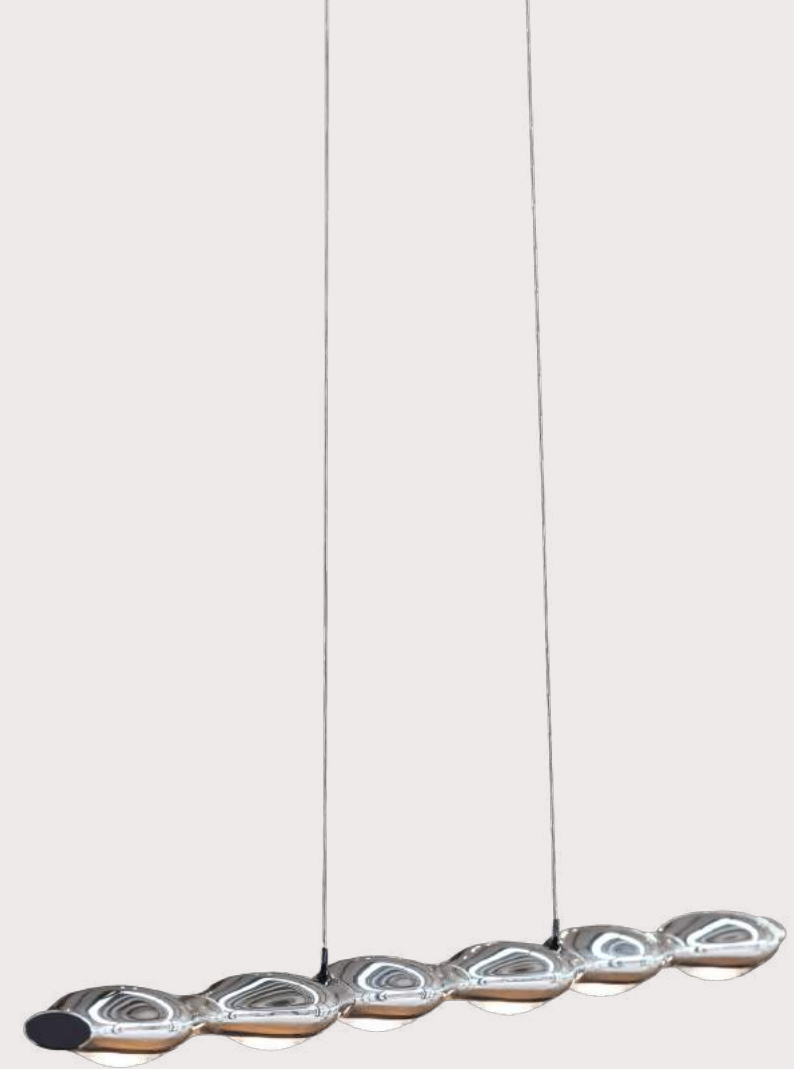

Move Along

6

Deckentopf / Fixture
Ø16,5cm x 4,6cm

Höhe / Height
30–200cm

Leuchtenkopf / Head
60cm x 3cm

9

Deckentopf / Fixture
Ø16,5cm x 4,6cm

Höhe / Height
30–200cm

Leuchtenkopf / Head
90cm x 3cm

12

Deckentopf / Fixture
Ø16,5cm x 4,6cm

Höhe / Height
30–200cm

Leuchtenkopf / Head
120cm x 3cm

Features

Höhenverstellbar /
Height adjustable

GRAU App
(optional)

Optische Linse /
Optical lens

Produziert in Deutschland /
Assembled in Germany

Technische Daten / Tech Specs

Licht / Light

Variante 6 / Variant 6: 800 lm, 16 W, CRI90+
Variante 9 / Variant 9: 1200 lm, 23 W, CRI90+
Variante 12 / Variant 12: 1600 lm, 28 W, CRI90+

Lichtfarbe / Light color

2200–2700K

Energieeffizienz / Energy efficiency

F

Nennspannung / Voltage

220–240V

Standard Dimmung / Standard dimming

Phasenabschnitt / Trailing edge

Dimmungsoptionen / Dimming options

GRAU App, DALI

Gewicht / Weight

2,4 kg, 2,7 kg, 4,0 kg

Material / Material

Aluminium / Aluminum

Deckentopffarbe / Fixture color

Wie Leuchtenkopf / As fixture

Farben / Colors

Chrome

Copper