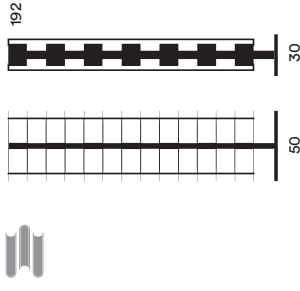

Ptolomeo® x2