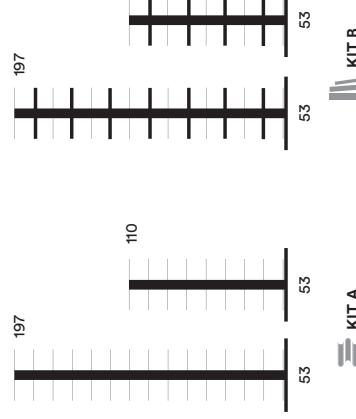

Ptolomeo® x4

Ptolomeo® x4 Short