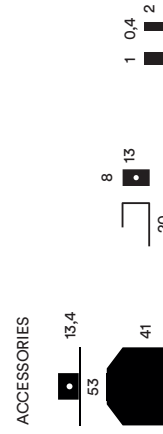

Ptolomeo® Luce