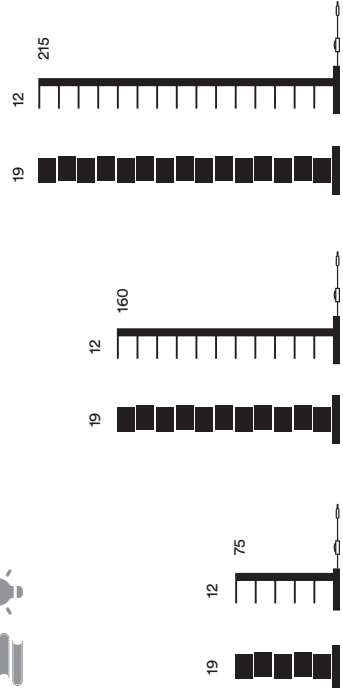

Ptolomeo® Luce