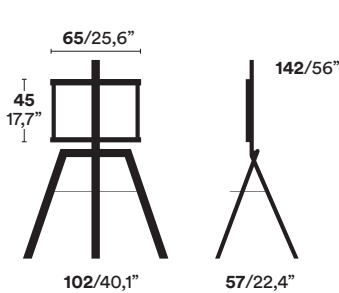

Cartesio Lapo Ciatti, 2020

IT Cavalletto/supporto multimediale in acciaio con colonna raccogli-cavi e mensola integrata. Può sostenere televisori da 43 a 82 pollici o la lavagna *Cartesio Board*.

Finiture struttura: nero opaco, bianco opaco o foglia oro lucido.

Accessori: *Cartesio Board*, lavagna magnetica scrivibile con cornice in alluminio disponibile in due versioni: nera per gessetti, bianca per pennarelli. Cornice in colore coordinato.

EN Steel stand/TV stand with cable management column and built-in shelf. For TVs from 43 to 82 inches or for *Cartesio Board*.

Finiture struttura / Structure finishes / Finitions structure / Ausführungen Gestell

CARTESIO

Per TV da 43" a 82"
For TVs from 43 to 82 inches.

Lavagna / Board / Tableau / Tafel

CARTESIO BOARD

Ingombro con lavagna
Measures with board