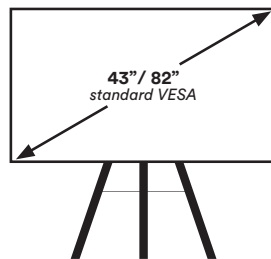

Cartesio Lapo Ciatti, 2020

IT Cavalletto/supporto multimediale in acciaio con colonna raccogli-cavi e mensola integrata. Può sostenere televisori da 43 a 82 pollici o la lavagna *Cartesio Board*.

Finiture struttura: nero opaco, bianco opaco o foglia oro lucido.

Accessori: *Cartesio Board*, lavagna magnetica scrivibile con cornice in alluminio disponibile in due versioni: nera per gessetti, bianca per pennarelli. Cornice in colore coordinato.

EN Steel stand/TV stand with cable management column and built-in shelf. For TVs from 43 to 82 inches or for *Cartesio Board*.

Finiture struttura / Structure finishes / Finitions structure / Ausführungen Gestell

CARTESIO

Per TV da 43" a 82"
For TVs from 43 to 82 inches.

Lavagna / Board / Tableau / Tafel

CARTESIO BOARD

Ingombro con lavagna
Measures with board