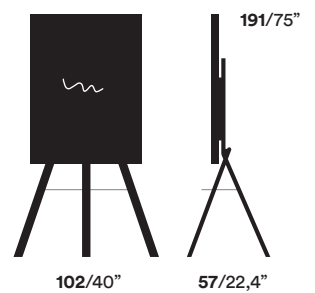

Cartesio Lapo Ciatti, 2020

IT Cavalletto/supporto multimediale in acciaio con colonna raccogli-cavi e mensola integrata. Può sostenere televisori da 43 a 82 pollici o la lavagna *Cartesio Board*.

Finiture struttura: nero opaco, bianco opaco o foglia oro lucido.

Accessori: *Cartesio Board*, lavagna magnetica scrivibile con cornice in alluminio disponibile in due versioni: nera per gessetti, bianca per pennarelli. Cornice in colore coordinato.

EN Steel stand/TV stand with cable management column and built-in shelf. For TVs from 43 to 82 inches or for *Cartesio Board*.

Finiture struttura / Structure finishes / Finitions structure / Ausführungen Gestell

CARTESIO

Per TV da 43" a 82"
For TVs from 43 to 82 inches.

Lavagna / Board / Tableau / Tafel

CARTESIO BOARD

Ingombro con lavagna
Measures with board

Note

Per TV con un peso massimo di 48 kg. La portata massima del ripiano per le periferiche è 5 kg.
For TVs with a maximum weight of 48 kg. Max. load per device shelf: 5 kg.
Pour les téléviseurs d'un poids maximum de 48 kg. Max. charge par tablette des dispositifs : 5 kg.
Für Fernseher mit einem Gewicht von max. 48 kg. Max. Belastung pro Geräteboden: 5 kg.