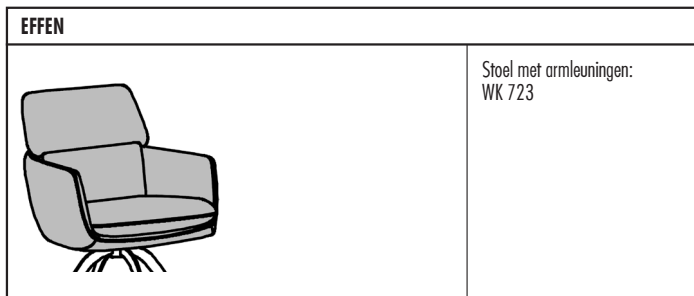

Belangrijke instructies voor JAB:

- Geen sortering van de stoffen bij de verwerking (allover-verwerking)
- Geen exacte verwerking volgens patroon (er wordt geen rekening met het rapport gehouden)
- Geen exacte verwerking volgens garen
- Verwerkingsrichting stof: HORIZONTAAL (snijsrand = zitrand)

Aanbevolen onderhoudssets (www.wk-wohnen-care.com):

- Stoffen: alle bekledingsstoffen
  3101 Textiel- en microvezelonderhoudsset
- Leder: alle ledersoorten – Bentley, Dino, Polo, Roma, Royal (Royal alle uitgezonderd 400)
  1101 Onderhoudsset voor nieuw leder 0-2 jaar
  1102 Lederonderhoudsset met UV-bescherming vanaf 2 jaar
  alle ledersoorten – Royal 400
  2101 Onderhoudsset voor leder "natural"
- Frames: **4103** Meubelreiniger ECO

Planningsassistentie

- **EFFEN:** zitvlak (binnen) en rugleuning (buiten) zijn mogelijk in een leder- resp. stofuitvoering.
- **BI-COLOR:** zitvlak (binnen) en rugleuning (buiten) zijn mogelijk in verschillende leder- resp. stofuitvoeringen. De kleur van de naad is altijd in de uitvoering van het zitvlak (binnen).