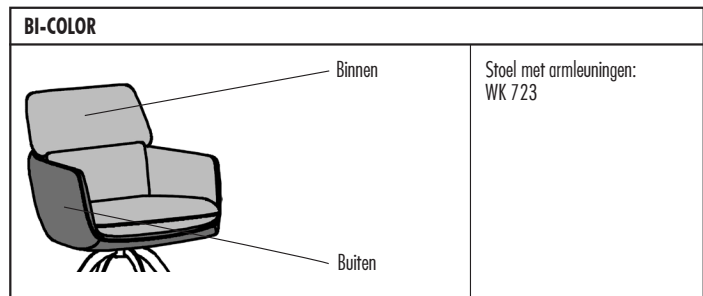

Belangrijke instructies voor JAB:

- Geen sortering van de stoffen bij de verwerking (allover-verwerking)
- Geen exacte verwerking volgens patroon (er wordt geen rekening met het rapport gehouden)
- Geen exacte verwerking volgens garen
- Verwerkingsrichting stof: HORIZONTAAL (snijsrand = zitrand)

Aanbevolen onderhoudssets (www.wk-wohnen-care.com):

- Stoffen: alle bekledingsstoffen
  3101 Textiel- en microvezelonderhoudsset
- Leder: alle ledersoorten – Bentley, Dino, Polo, Roma, Royal (Royal alle uitgezonderd 400)
  1101 Onderhoudsset voor nieuw leder 0-2 jaar
  1102 Lederonderhoudsset met UV-bescherming vanaf 2 jaar
  alle ledersoorten – Royal 400
  2101 Onderhoudsset voor leder "natural"
- Frames: **4103** Meubelreiniger ECO

Planningsassistentie

- **EFFEN:** zitvlak (binnen) en rugleuning (buiten) zijn mogelijk in een leder- resp. stofuitvoering.
- **BI-COLOR:** zitvlak (binnen) en rugleuning (buiten) zijn mogelijk in verschillende leder- resp. stofuitvoeringen. De kleur van de naad is altijd in de uitvoering van het zitvlak (binnen).