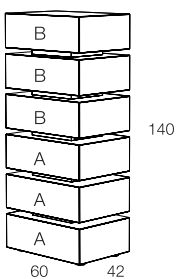

NY
&
PI
SA

CLAUDIO LOVADINA

Cassettiera con distanziali componibile in agglomerato di legno, lavorazione a 45° sui 4 lati, piedini altezza 2 cm regolabili.
 Finitura gofrata nei colori a campionario. Cassettiera e distanziali possono avere colori diversi.

*Modular chest of drawers with spacers in composite wood, with a 45° working finish on 4 sides, h.2 cm adjustable feet.
 Embossed finishing in all colours of our sample catalogue, the drawer unit and the spacers can also have different colours.*

NYC 7

NYC 6

NYC 5

NYC 4

NYC 3

NYC 2

Cassettiera con distanziali in agglomerato di legno composta da 7 cassetti, lavorazione a 45° sui 4 lati, piedini altezza 2 cm regolabili. Finitura gofrata nei colori a campionario. Cassettiera e distanziali possono avere colori diversi.