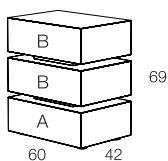

NYC 7

NYC 6

NYC 5

NYC 4

NYC 3

NYC 2

Cassettiera con distanziali in agglomerato di legno composta da 7 cassetti, lavorazione a 45° sui 4 lati, piedini altezza 2 cm regolabili. Finitura gofrata nei colori a campionario. Cassettiera e distanziali possono avere colori diversi.