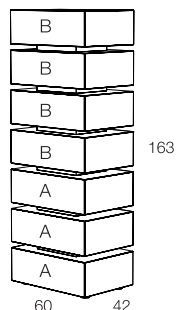

NY
&
PI
SA

CLAUDIO LOVADINA

Cassettiera con distanziali componibile in agglomerato di legno, lavorazione a 45° sui 4 lati, piedini altezza 2 cm regolabili.
 Finitura gofrata nei colori a campionario. Cassettiera e distanziali possono avere colori diversi.

*Modular chest of drawers with spacers in composite wood, with a 45° working finish on 4 sides, h.2 cm adjustable feet.
 Embossed finishing in all colours of our sample catalogue, the drawer unit and the spacers can also have different colours.*

NYC 7

NYC 6

NYC 5

NYC 4

NYC 3

NYC 2

Cassettiera con distanziali in agglomerato di legno composta da 7 cassetti, lavorazione a 45° sui 4 lati, piedini altezza 2 cm regolabili. Finitura gofrata nei colori a campionario. Cassettiera e distanziali possono avere colori diversi.