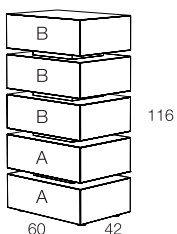

NY
&
PI
SA

CLAUDIO LOVADINA

Cassettiera con distanziali componibile in agglomerato di legno, lavorazione a 45° sui 4 lati, piedini altezza 2 cm regolabili.
 Finitura gofrata nei colori a campionario. Cassettiera e distanziali possono avere colori diversi.

*Modular chest of drawers with spacers in composite wood, with a 45° working finish on 4 sides, h.2 cm adjustable feet.
 Embossed finishing in all colours of our sample catalogue, the drawer unit and the spacers can also have different colours.*

NYC 7

NYC 6

NYC 5

NYC 4

NYC 3

NYC 2

Cassettiera con distanziali in agglomerato di legno composta da 7 cassetti, lavorazione a 45° sui 4 lati, piedini altezza 2 cm regolabili. Finitura gofrata nei colori a campionario. Cassettiera e distanziali possono avere colori diversi.