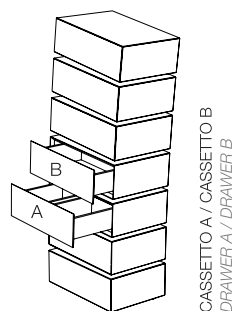

Cassettiera con distanziali in agglomerato di legno composta da 7 cassetti, lavorazione a 45° sui 4 lati, piedini altezza 2 cm regolabili. Finitura gofrata nei colori a campionario. Cassettiera e distanziali possono avere colori diversi.

Modular chest of drawers with spacers in composite wood, composed by 7 drawers, with a 45° working finish on 4 sides, h.2 cm adjustable feet. Embossed finishing in all colours of our sample catalogue, the drawer unit and the spacers can also have different colours.

PISA