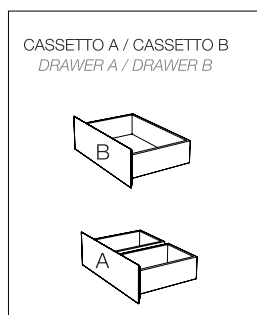

Cassettiera con distanziali in agglomerato di legno composta da 7 cassetti, lavorazione a 45° sui 4 lati, piedini altezza 2 cm regolabili. Finitura gofrata nei colori a campionario. Cassettiera e distanziali possono avere colori diversi.

Modular chest of drawers with spacers in composite wood, composed by 7 drawers, with a 45° working finish on 4 sides, h.2 cm adjustable feet. Embossed finishing in all colours of our sample catalogue, the drawer unit and the spacers can also have different colours.

PISA