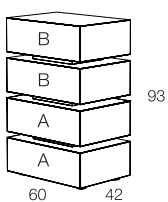

NYC 7

NYC 6

NYC 5

NYC 4

NYC 3

NYC 2

Cassettiera con distanziali in agglomerato di legno composta da 7 cassetti, lavorazione a 45° sui 4 lati, piedini altezza 2 cm regolabili. Finitura gofrata nei colori a campionario. Cassettiera e distanziali possono avere colori diversi.