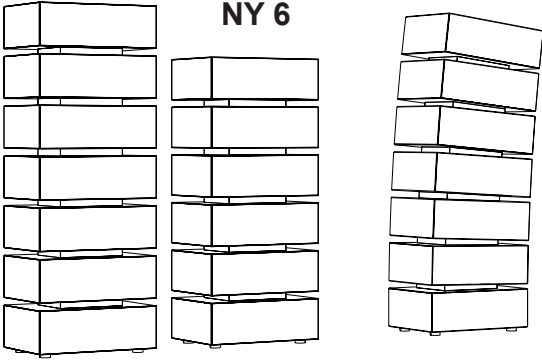

NY 7

PISA

NY 6

minottiitalia