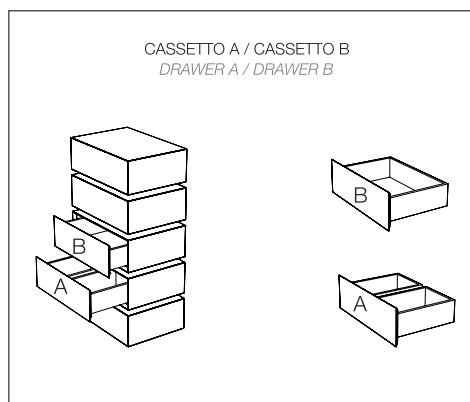

NY
&
PI
SA

CLAUDIO LOVADINA

Cassettiera con distanziali componibile in agglomerato di legno, lavorazione a 45° sui 4 lati, piedini altezza 2 cm regolabili.
 Finitura gofrata nei colori a campionario. Cassettiera e distanziali possono avere colori diversi.

*Modular chest of drawers with spacers in composite wood, with a 45° working finish on 4 sides, h.2 cm adjustable feet.
 Embossed finishing in all colours of our sample catalogue, the drawer unit and the spacers can also have different colours.*

NYC 7

NYC 6

NYC 5

NYC 4

NYC 3

NYC 2

Cassettiera con distanziali in agglomerato di legno composta da 7 cassetti, lavorazione a 45° sui 4 lati, piedini altezza 2 cm regolabili. Finitura gofrata nei colori a campionario. Cassettiera e distanziali possono avere colori diversi.