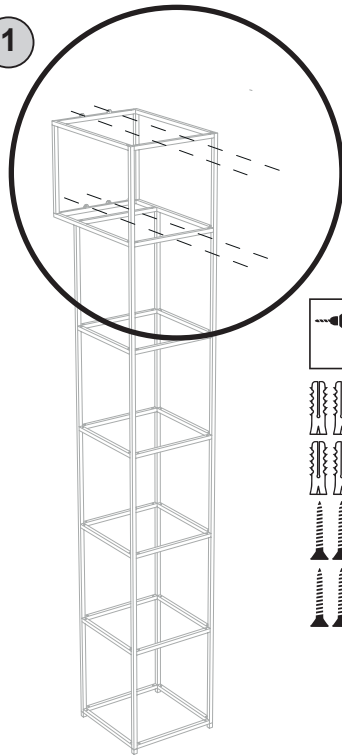

# ESSENZA DI FORMOSA

DSH

Colonna con struttura in tubolare di ferro (14 mm x 14 mm) in finitura gofrata colore antracite, 6 ripiani e coperchio in finitura gofrata nei colori a campionario. Possibilità di inserire contenitori girevoli in agglomerato di legno, in finitura gofrata nei colori a campionario. La colonna necessita il fissaggio a parete.

*Column with frame in iron tubular (14 mm x 14 mm) embossed finishing colour antracite, 6 shelves and top in embossed finishing in all colours of our sample catalogue. Possibility of inserting revolving containers in composite wood, in embossed finishing in all colours of our sample catalogue. The column needs to be fixed on the wall.*

## ESSENZA

OPZIONE CONTENITORE GIREVOLE  
OPTIONAL REVOLVING CONTAINER

ESEMPIO CONFIGURAZIONE  
CONFIGURATION EXAMPLE

1

2

3

# DA TI TE CNI CI TE CH NIC AL DA TA

	LACCATURA GOFFRATA NEI COLORI A CAMPIONARIO		TEAK OPACO / MDF NERO
	FOGLIA ORO		CEMENTO BIANCO
	FOGLIA ARGENTO		CEMENTO GRIGIO
	OTTONE LUCIDO		LED LUCE BIANCA CALDA / FREDDA (3000/6000 K)
	NICHEL LUCIDO		LED LUCE CALDA 4 CANALI ( RGB WW )
	OTTONE SATINATO		MODULO DESTRO / SINISTRO
	NICHEL SATINATO		FISSAGGIO A PARETE
	INOX		ASSEMBLARE
	METALLO BIANCO GOFFRATO		RIPIANO SPOSTABILE
	METALLO ANTRACITE GOFFRATO		RIPIANO FISSO
	METALLO BIANCO OPACO		VOLUME
	NICHEL NERO		NUMERO DI COLLI
	SPECCHIO STANDARD		PESO
	SPECCHIO BRONZATO		
	SPECCHIO FUME'		
	APERTURA VASISTAS / RIBALTA		
	APERTURA DESTRA / SINISTRA		
	RIPIANO IN CRISTALLO EXTRA CHIARO		
	ESSENZA LARICE SPAZZOLATO / FINITURA LACCATO GOFFRATO NEI COLORI A CAMPIONARIO		