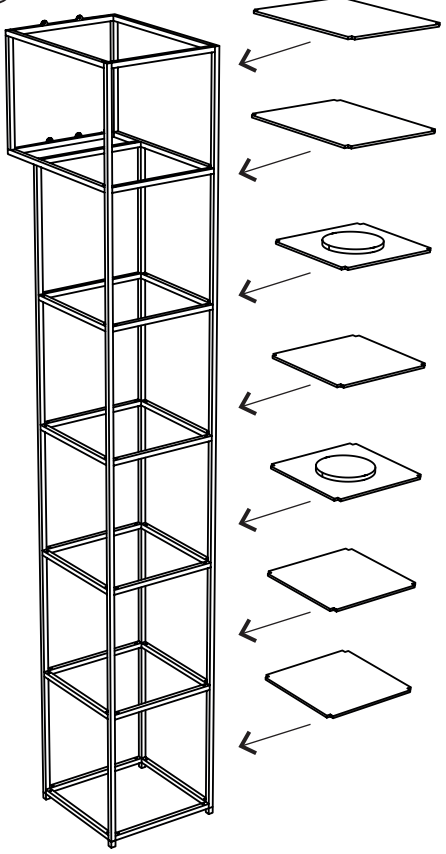

# ESSENZA DI FORMOSA

DSH

Colonna con struttura in tubolare di ferro (14 mm x 14 mm) in finitura gofrata colore antracite, 6 ripiani e coperchio in finitura gofrata nei colori a campionario. Possibilità di inserire contenitori girevoli in agglomerato di legno, in finitura gofrata nei colori a campionario. La colonna necessita il fissaggio a parete.

*Column with frame in iron tubular (14 mm x 14 mm) embossed finishing colour antracite, 6 shelves and top in embossed finishing in all colours of our sample catalogue. Possibility of inserting revolving containers in composite wood, in embossed finishing in all colours of our sample catalogue. The column needs to be fixed on the wall.*

## ESSENZA

OPZIONE CONTENITORE GIREVOLE  
OPTIONAL REVOLVING CONTAINER

ESEMPIO CONFIGURAZIONE  
CONFIGURATION EXAMPLE

1

2

3

# DA TI TE CNI CI TE CH NIC AL DA TA

	LACCATURA GOFFRATA NEI COLORI A CAMPIONARIO		TEAK OPACO / MDF NERO
	FOGLIA ORO		CEMENTO BIANCO
	FOGLIA ARGENTO		CEMENTO GRIGIO
	OTTONE LUCIDO		LED LUCE BIANCA CALDA / FREDDA (3000/6000 K)
	NICHEL LUCIDO		LED LUCE CALDA 4 CANALI ( RGB WW )
	OTTONE SATINATO		MODULO DESTRO / SINISTRO
	NICHEL SATINATO		FISSAGGIO A PARETE
	INOX		ASSEMBLARE
	METALLO BIANCO GOFFRATO		RIPIANO SPOSTABILE
	METALLO ANTRACITE GOFFRATO		RIPIANO FISSO
	METALLO BIANCO OPACO		VOLUME
	NICHEL NERO		NUMERO DI COLLI
	SPECCHIO STANDARD		PESO
	SPECCHIO BRONZATO		
	SPECCHIO FUME'		
	APERTURA VASISTAS / RIBALTA		
	APERTURA DESTRA / SINISTRA		
	RIPIANO IN CRISTALLO EXTRA CHIARO		
	ESSENZA LARICE SPAZZOLATO / FINITURA LACCATO GOFFRATO NEI COLORI A CAMPIONARIO		