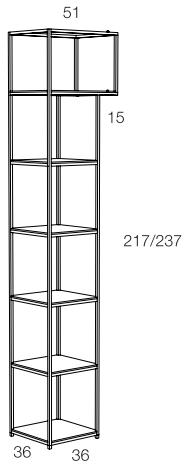

# ESSENZA DI FORMOSA

DSH

Colonna con struttura in tubolare di ferro (14 mm x 14 mm) in finitura gofrata colore antracite, 6 ripiani e coperchio in finitura gofrata nei colori a campionario. Possibilità di inserire contenitori girevoli in agglomerato di legno, in finitura gofrata nei colori a campionario. La colonna necessita il fissaggio a parete.

*Column with frame in iron tubular (14 mm x 14 mm) embossed finishing colour antracite, 6 shelves and top in embossed finishing in all colours of our sample catalogue. Possibility of inserting revolving containers in composite wood, in embossed finishing in all colours of our sample catalogue. The column needs to be fixed on the wall.*

## ESSENZA

OPZIONE CONTENITORE GIREVOLE  
OPTIONAL REVOLVING CONTAINER

ESEMPIO CONFIGURAZIONE  
CONFIGURATION EXAMPLE

1

2

3