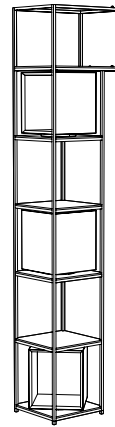

# ESSENZA DI FORMOSA

DSH

Colonna con struttura in tubolare di ferro (14 mm x 14 mm) in finitura gofrata colore antracite, 6 ripiani e coperchio in finitura gofrata nei colori a campionario. Possibilità di inserire contenitori girevoli in agglomerato di legno, in finitura gofrata nei colori a campionario. La colonna necessita il fissaggio a parete.

*Column with frame in iron tubular (14 mm x 14 mm) embossed finishing colour antracite, 6 shelves and top in embossed finishing in all colours of our sample catalogue. Possibility of inserting revolving containers in composite wood, in embossed finishing in all colours of our sample catalogue. The column needs to be fixed on the wall.*

## ESSENZA

OPZIONE CONTENITORE GIREVOLE  
OPTIONAL REVOLVING CONTAINER

ESEMPIO CONFIGURAZIONE  
CONFIGURATION EXAMPLE

1

2

3

# DA TI TE CNI CI TE CH NIC AL DA TA

	LACCATURA GOFFRATA NEI COLORI A CAMPIONARIO		TEAK OPACO / MDF NERO
	FOGLIA ORO		CEMENTO BIANCO
	FOGLIA ARGENTO		CEMENTO GRIGIO
	OTTONE LUCIDO		LED LUCE BIANCA CALDA / FREDDA (3000/6000 K)
	NICHEL LUCIDO		LED LUCE CALDA 4 CANALI ( RGB WW )
	OTTONE SATINATO		MODULO DESTRO / SINISTRO
	NICHEL SATINATO		FISSAGGIO A PARETE
	INOX		ASSEMBLARE
	METALLO BIANCO GOFFRATO		RIPIANO SPOSTABILE
	METALLO ANTRACITE GOFFRATO		RIPIANO FISSO
	METALLO BIANCO OPACO		VOLUME
	NICHEL NERO		NUMERO DI COLLI
	SPECCHIO STANDARD		PESO
	SPECCHIO BRONZATO		
	SPECCHIO FUME'		
	APERTURA VASISTAS / RIBALTA		
	APERTURA DESTRA / SINISTRA		
	RIPIANO IN CRISTALLO EXTRA CHIARO		
	ESSENZA LARICE SPAZZOLATO / FINITURA LACCATO GOFFRATO NEI COLORI A CAMPIONARIO		