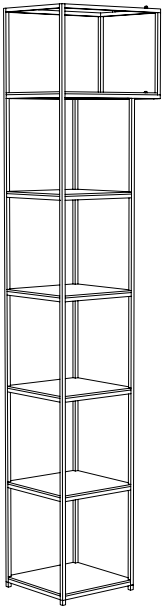

# ESSENZA DI FORMOSA

DSH

Colonna con struttura in tubolare di ferro (14 mm x 14 mm) in finitura gofrata colore antracite, 6 ripiani e coperchio in finitura gofrata nei colori a campionario. Possibilità di inserire contenitori girevoli in agglomerato di legno, in finitura gofrata nei colori a campionario. La colonna necessita il fissaggio a parete.

*Column with frame in iron tubular (14 mm x 14 mm) embossed finishing colour antracite, 6 shelves and top in embossed finishing in all colours of our sample catalogue. Possibility of inserting revolving containers in composite wood, in embossed finishing in all colours of our sample catalogue. The column needs to be fixed on the wall.*

## ESSENZA

OPZIONE CONTENITORE GIREVOLE  
OPTIONAL REVOLVING CONTAINER

ESEMPIO CONFIGURAZIONE  
CONFIGURATION EXAMPLE

1

2

3

# DA TI TE CNI CI TE CH NIC AL DA TA

	LACCATURA GOFFRATA NEI COLORI A CAMPIONARIO		TEAK OPACO / MDF NERO
	FOGLIA ORO		CEMENTO BIANCO
	FOGLIA ARGENTO		CEMENTO GRIGIO
	OTTONE LUCIDO		LED LUCE BIANCA CALDA / FREDDA (3000/6000 K)
	NICHEL LUCIDO		LED LUCE CALDA 4 CANALI ( RGB WW )
	OTTONE SATINATO		MODULO DESTRO / SINISTRO
	NICHEL SATINATO		FISSAGGIO A PARETE
	INOX		ASSEMBLARE
	METALLO BIANCO GOFFRATO		RIPIANO SPOSTABILE
	METALLO ANTRACITE GOFFRATO		RIPIANO FISSO
	METALLO BIANCO OPACO		VOLUME
	NICHEL NERO		NUMERO DI COLLI
	SPECCHIO STANDARD		PESO
	SPECCHIO BRONZATO		
	SPECCHIO FUME'		
	APERTURA VASISTAS / RIBALTA		
	APERTURA DESTRA / SINISTRA		
	RIPIANO IN CRISTALLO EXTRA CHIARO		
	ESSENZA LARICE SPAZZOLATO / FINITURA LACCATO GOFFRATO NEI COLORI A CAMPIONARIO		