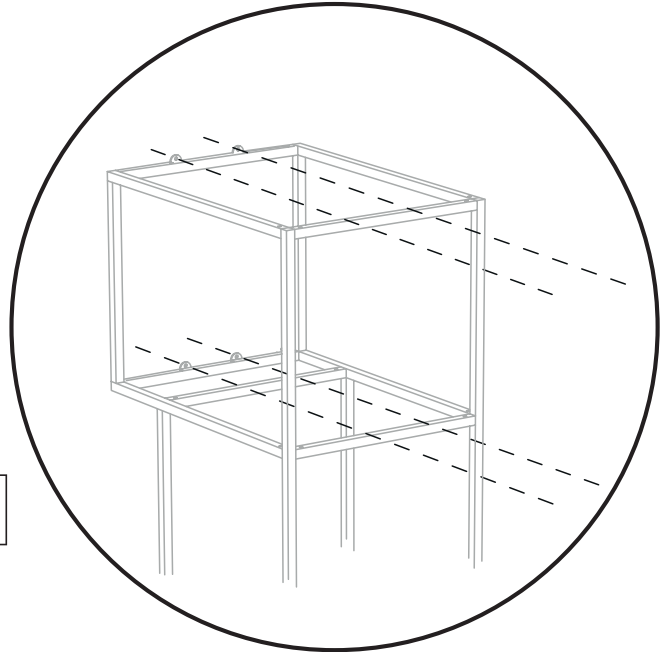

# ESSENZA DI FORMOSA

DSH

Colonna con struttura in tubolare di ferro (14 mm x 14 mm) in finitura gofrata colore antracite, 6 ripiani e coperchio in finitura gofrata nei colori a campionario. Possibilità di inserire contenitori girevoli in agglomerato di legno, in finitura gofrata nei colori a campionario. La colonna necessita il fissaggio a parete.

## ESSENZA

OPZIONE CONTENITORE GIREVOLE  
OPTIONAL REVOLVING CONTAINER

ESEMPIO CONFIGURAZIONE  
CONFIGURATION EXAMPLE

1

2

3

# DA TI TE CNI CI TE CH NIC AL DA TA

	LACCATURA GOFFRATA NEI COLORI A CAMPIONARIO		TEAK OPACO / MDF NERO
	FOGLIA ORO		CEMENTO BIANCO
	FOGLIA ARGENTO		CEMENTO GRIGIO
	OTTONE LUCIDO		LED LUCE BIANCA CALDA / FREDDA (3000/6000 K)
	NICHEL LUCIDO		LED LUCE CALDA 4 CANALI ( RGB WW )
	OTTONE SATINATO		MODULO DESTRO / SINISTRO
	NICHEL SATINATO		FISSAGGIO A PARETE
	INOX		ASSEMBLARE
	METALLO BIANCO GOFFRATO		RIPIANO SPOSTABILE
	METALLO ANTRACITE GOFFRATO		RIPIANO FISSO
	METALLO BIANCO OPACO		VOLUME
	NICHEL NERO		NUMERO DI COLLI
	SPECCHIO STANDARD		PESO
	SPECCHIO BRONZATO		
	SPECCHIO FUME'		
	APERTURA VASISTAS / RIBALTA		
	APERTURA DESTRA / SINISTRA		
	RIPIANO IN CRISTALLO EXTRA CHIARO		
	ESSENZA LARICE SPAZZOLATO / FINITURA LACCATO GOFFRATO NEI COLORI A CAMPIONARIO		