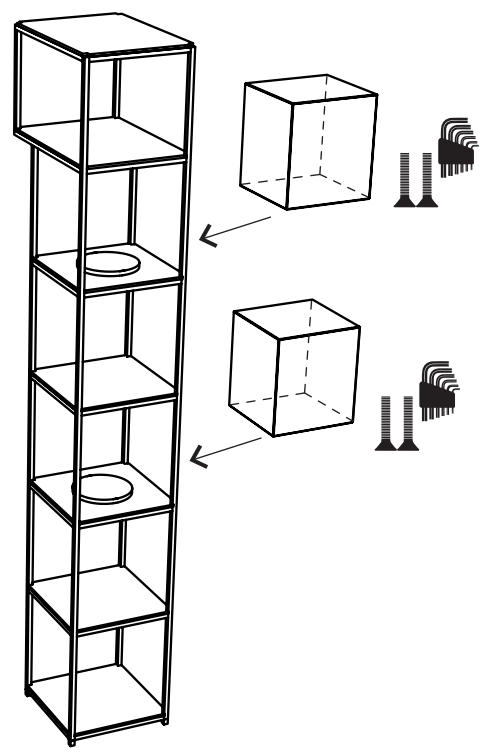

# ESSENZA DI FORMOSA

DSH

Colonna con struttura in tubolare di ferro (14 mm x 14 mm) in finitura gofrata colore antracite, 6 ripiani e coperchio in finitura gofrata nei colori a campionario. Possibilità di inserire contenitori girevoli in agglomerato di legno, in finitura gofrata nei colori a campionario. La colonna necessita il fissaggio a parete.

## ESSENZA

OPZIONE CONTENITORE GIREVOLE  
OPTIONAL REVOLVING CONTAINER

ESEMPIO CONFIGURAZIONE  
CONFIGURATION EXAMPLE

1

2

3

# DA TI TE CNI CI TE CH NIC AL DA TA

	LACCATURA GOFFRATA NEI COLORI A CAMPIONARIO		TEAK OPACO / MDF NERO
	FOGLIA ORO		CEMENTO BIANCO
	FOGLIA ARGENTO		CEMENTO GRIGIO
	OTTONE LUCIDO		LED LUCE BIANCA CALDA / FREDDA (3000/6000 K)
	NICHEL LUCIDO		LED LUCE CALDA 4 CANALI ( RGB WW )
	OTTONE SATINATO		MODULO DESTRO / SINISTRO
	NICHEL SATINATO		FISSAGGIO A PARETE
	INOX		ASSEMBLARE
	METALLO BIANCO GOFFRATO		RIPIANO SPOSTABILE
	METALLO ANTRACITE GOFFRATO		RIPIANO FISSO
	METALLO BIANCO OPACO		VOLUME
	NICHEL NERO		NUMERO DI COLLI
	SPECCHIO STANDARD		PESO
	SPECCHIO BRONZATO		
	SPECCHIO FUME'		
	APERTURA VASISTAS / RIBALTA		
	APERTURA DESTRA / SINISTRA		
	RIPIANO IN CRISTALLO EXTRA CHIARO		
	ESSENZA LARICE SPAZZOLATO / FINITURA LACCATO GOFFRATO NEI COLORI A CAMPIONARIO		