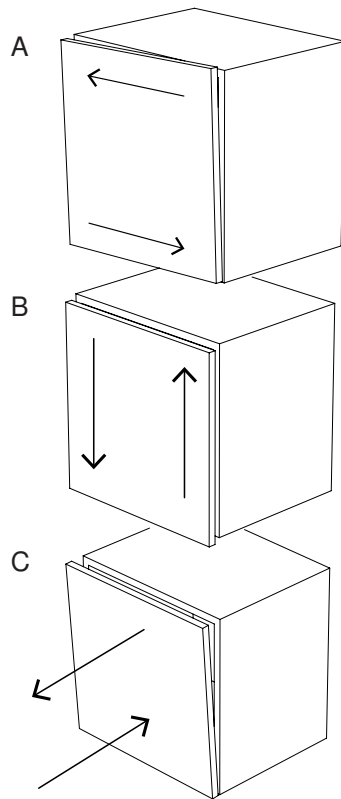

FO  
RMO  
SA IN  
PIE  
DI

DSH

Contenitore in agglomerato di legno con 1 anta battente, 2 cassetti interni e 5 ripiani di cui 3 spostabili, piedini altezza 2 cm regolabili. Finitura gofrata nei colori a campionario e finitura foglia argento e foglia oro.

Il contenitore necessita il fissaggio a parete, possibilita' di inserire kit illuminazione a led.

*Free-standing column container in composite wood with 1 hinged door, 2 internal drawers and 5 shelves, 2 of them removable, h.2 cm adjustable feet, embossed finishing in all colours of our sample catalogue and in silver leaf and gold leaf finishing. The container needs to be fixed on the wall; a lighting system can be inserted (rgb led kit).*

0,51/0,56

1

70/75

IN PIEDI

minottiitalia

minottiitalia

# DA TI TE CNI CI TE CH NIC AL DA TA

	LACCATURA GOFFRATA NEI COLORI A CAMPIONARIO		TEAK OPACO / MDF NERO
	FOGLIA ORO		CEMENTO BIANCO
	FOGLIA ARGENTO		CEMENTO GRIGIO
	OTTONE LUCIDO		LED LUCE BIANCA CALDA / FREDDA (3000/6000 K)
	NICHEL LUCIDO		LED LUCE CALDA 4 CANALI ( RGB WW )
	OTTONE SATINATO		MODULO DESTRO / SINISTRO
	NICHEL SATINATO		FISSAGGIO A PARETE
	INOX		ASSEMBLARE
	METALLO BIANCO GOFFRATO		RIPIANO SPOSTABILE
	METALLO ANTRACITE GOFFRATO		RIPIANO FISSO
	METALLO BIANCO OPACO		VOLUME
	NICHEL NERO		NUMERO DI COLLI
	SPECCHIO STANDARD		PESO
	SPECCHIO BRONZATO		
	SPECCHIO FUME'		
	APERTURA VASISTAS / RIBALTA		
	APERTURA DESTRA / SINISTRA		
	RIPIANO IN CRISTALLO EXTRA CHIARO		
	ESSENZA LARICE SPAZZOLATO / FINITURA LACCATO GOFFRATO NEI COLORI A CAMPIONARIO		