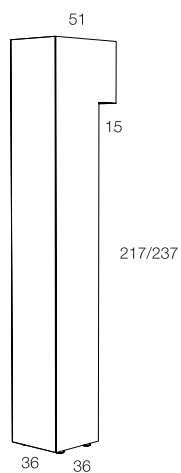

FO  
RMO  
SA IN  
PIE  
DI

DSH

Contenitore in agglomerato di legno con 1 anta battente, 2 cassetti interni e 5 ripiani di cui 3 spostabili, piedini altezza 2 cm regolabili. Finitura gofrata nei colori a campionario e finitura foglia argento e foglia oro.

0,51/0,56

1

70/75

IN PIEDI

minottiitalia

minottiitalia