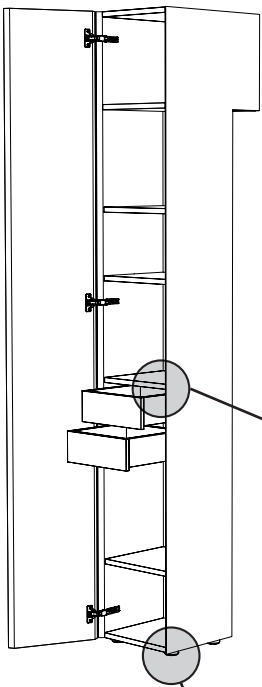

FO  
RMO  
SA IN  
PIE  
DI

DSH

Contenitore in agglomerato di legno con 1 anta battente, 2 cassetti interni e 5 ripiani di cui 3 spostabili, piedini altezza 2 cm regolabili. Finitura gofrata nei colori a campionario e finitura foglia argento e foglia oro.

Il contenitore necessita il fissaggio a parete, possibilita' di inserire kit illuminazione a led.

*Free-standing column container in composite wood with 1 hinged door, 2 internal drawers and 5 shelves, 2 of them removable, h.2 cm adjustable feet, embossed finishing in all colours of our sample catalogue and in silver leaf and gold leaf finishing. The container needs to be fixed on the wall; a lighting system can be inserted (rgb led kit).*

0,51/0,56

1

70/75

IN PIEDI

minottiitalia

minottiitalia

# DA TI TE CNI CI TE CH NIC AL DA TA

	LACCATURA GOFFRATA NEI COLORI A CAMPIONARIO		TEAK OPACO / MDF NERO
	FOGLIA ORO		CEMENTO BIANCO
	FOGLIA ARGENTO		CEMENTO GRIGIO
	OTTONE LUCIDO		LED LUCE BIANCA CALDA / FREDDA (3000/6000 K)
	NICHEL LUCIDO		LED LUCE CALDA 4 CANALI ( RGB WW )
	OTTONE SATINATO		MODULO DESTRO / SINISTRO
	NICHEL SATINATO		FISSAGGIO A PARETE
	INOX		ASSEMBLARE
	METALLO BIANCO GOFFRATO		RIPIANO SPOSTABILE
	METALLO ANTRACITE GOFFRATO		RIPIANO FISSO
	METALLO BIANCO OPACO		VOLUME
	NICHEL NERO		NUMERO DI COLLI
	SPECCHIO STANDARD		PESO
	SPECCHIO BRONZATO		
	SPECCHIO FUME'		
	APERTURA VASISTAS / RIBALTA		
	APERTURA DESTRA / SINISTRA		
	RIPIANO IN CRISTALLO EXTRA CHIARO		
	ESSENZA LARICE SPAZZOLATO / FINITURA LACCATO GOFFRATO NEI COLORI A CAMPIONARIO		