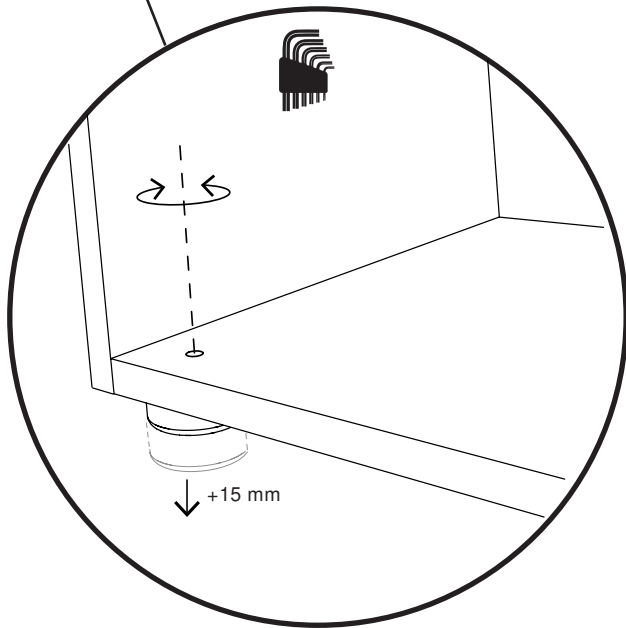

FO  
RMO  
SA IN  
PIE  
DI

DSH

Contenitore in agglomerato di legno con 1 anta battente, 2 cassetti interni e 5 ripiani di cui 3 spostabili, piedini altezza 2 cm regolabili. Finitura gofrata nei colori a campionario e finitura foglia argento e foglia oro.

Il contenitore necessita il fissaggio a parete, possibilita' di inserire kit illuminazione a led.

*Free-standing column container in composite wood with 1 hinged door, 2 internal drawers and 5 shelves, 2 of them removable, h.2 cm adjustable feet, embossed finishing in all colours of our sample catalogue and in silver leaf and gold leaf finishing. The container needs to be fixed on the wall; a lighting system can be inserted (rgb led kit).*

0,51/0,56

1

70/75

IN PIEDI

minottiitalia

minottiitalia