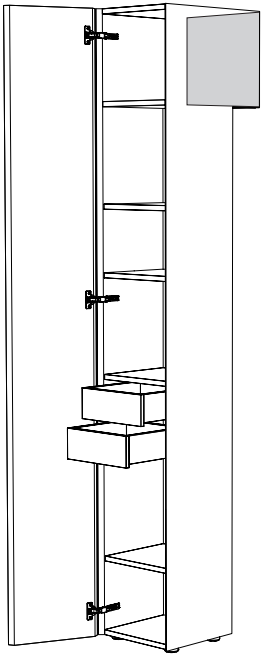

FO  
RMO  
SA IN  
PIE  
DI

DSH

Contenitore in agglomerato di legno con 1 anta battente, 2 cassetti interni e 5 ripiani di cui 3 spostabili, piedini altezza 2 cm regolabili. Finitura gofrata nei colori a campionario e finitura foglia argento e foglia oro.

Il contenitore necessita il fissaggio a parete, possibilita' di inserire kit illuminazione a led.

*Free-standing column container in composite wood with 1 hinged door, 2 internal drawers and 5 shelves, 2 of them removable, h.2 cm adjustable feet, embossed finishing in all colours of our sample catalogue and in silver leaf and gold leaf finishing. The container needs to be fixed on the wall; a lighting system can be inserted (rgb led kit).*

0,51/0,56

1

70/75

IN PIEDI

minottiitalia

minottiitalia

# DA TI TE CNI CI TE CH NIC AL DA TA

	LACCATURA GOFFRATA NEI COLORI A CAMPIONARIO		TEAK OPACO / MDF NERO
	FOGLIA ORO		CEMENTO BIANCO
	FOGLIA ARGENTO		CEMENTO GRIGIO
	OTTONE LUCIDO		LED LUCE BIANCA CALDA / FREDDA (3000/6000 K)
	NICHEL LUCIDO		LED LUCE CALDA 4 CANALI ( RGB WW )
	OTTONE SATINATO		MODULO DESTRO / SINISTRO
	NICHEL SATINATO		FISSAGGIO A PARETE
	INOX		ASSEMBLARE
	METALLO BIANCO GOFFRATO		RIPIANO SPOSTABILE
	METALLO ANTRACITE GOFFRATO		RIPIANO FISSO
	METALLO BIANCO OPACO		VOLUME
	NICHEL NERO		NUMERO DI COLLI
	SPECCHIO STANDARD		PESO
	SPECCHIO BRONZATO		
	SPECCHIO FUME'		
	APERTURA VASISTAS / RIBALTA		
	APERTURA DESTRA / SINISTRA		
	RIPIANO IN CRISTALLO EXTRA CHIARO		
	ESSENZA LARICE SPAZZOLATO / FINITURA LACCATO GOFFRATO NEI COLORI A CAMPIONARIO		