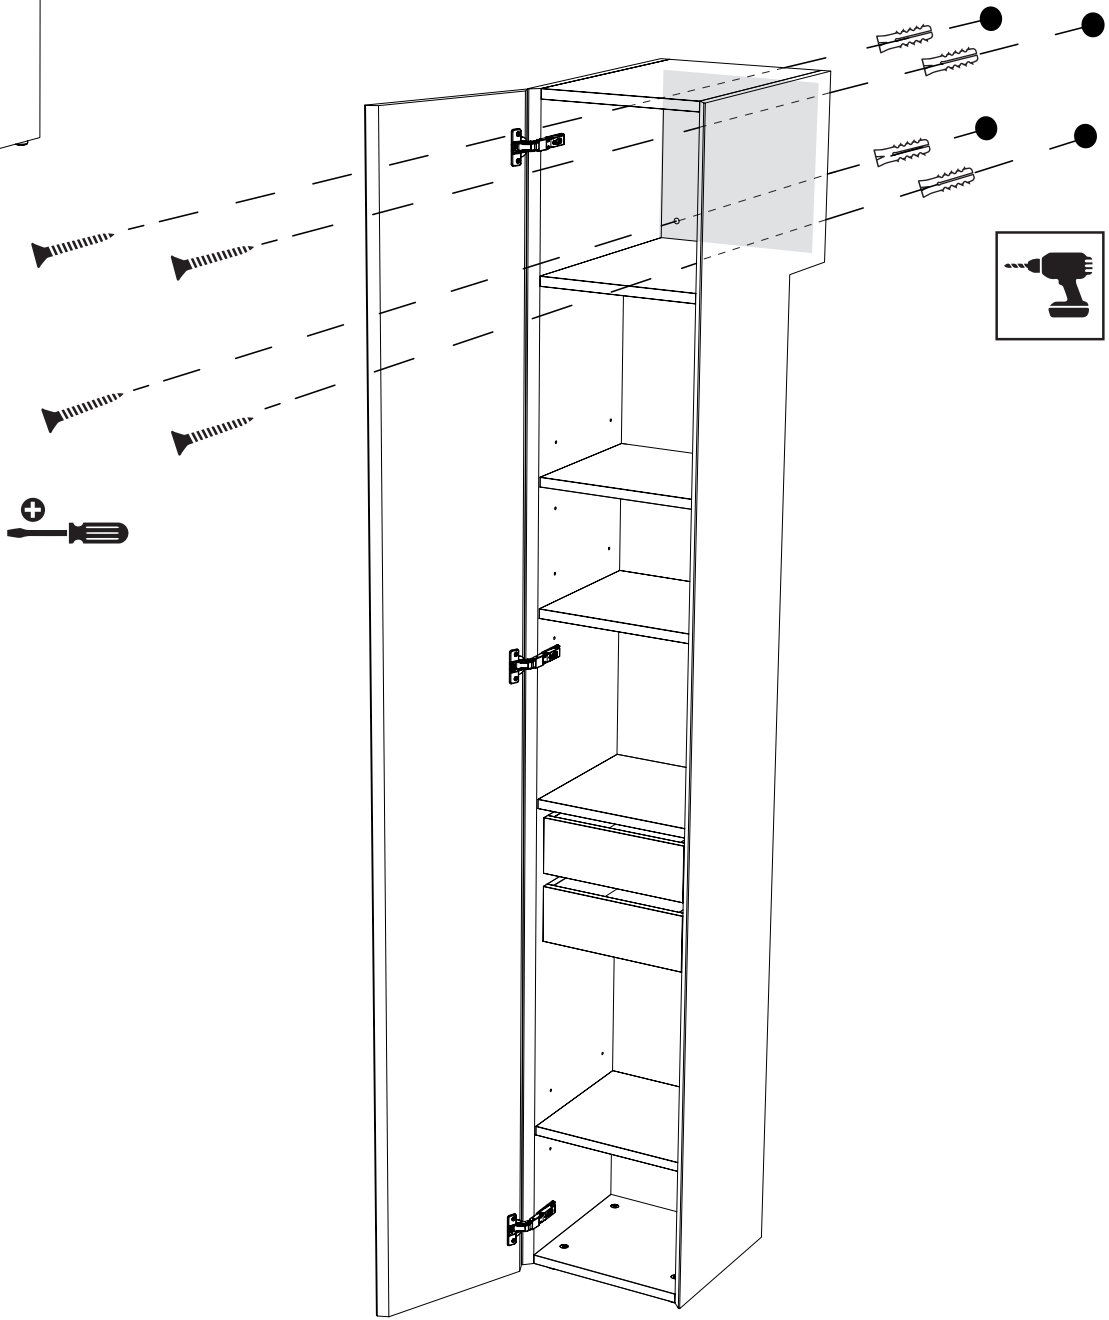

FO  
RMO  
SA IN  
PIE  
DI

DSH

Contenitore in agglomerato di legno con 1 anta battente, 2 cassetti interni e 5 ripiani di cui 3 spostabili, piedini altezza 2 cm regolabili. Finitura gofrata nei colori a campionario e finitura foglia argento e foglia oro.

Il contenitore necessita il fissaggio a parete, possibilita' di inserire kit illuminazione a led.

*Free-standing column container in composite wood with 1 hinged door, 2 internal drawers and 5 shelves, 2 of them removable, h.2 cm adjustable feet, embossed finishing in all colours of our sample catalogue and in silver leaf and gold leaf finishing. The container needs to be fixed on the wall; a lighting system can be inserted (rgb led kit).*

0,51/0,56

1

70/75

IN PIEDI

minottiitalia

minottiitalia

# DA TI TE CNI CI TE CH NIC AL DA TA

	LACCATURA GOFFRATA NEI COLORI A CAMPIONARIO		TEAK OPACO / MDF NERO
	FOGLIA ORO		CEMENTO BIANCO
	FOGLIA ARGENTO		CEMENTO GRIGIO
	OTTONE LUCIDO		LED LUCE BIANCA CALDA / FREDDA (3000/6000 K)
	NICHEL LUCIDO		LED LUCE CALDA 4 CANALI ( RGB WW )
	OTTONE SATINATO		MODULO DESTRO / SINISTRO
	NICHEL SATINATO		FISSAGGIO A PARETE
	INOX		ASSEMBLARE
	METALLO BIANCO GOFFRATO		RIPIANO SPOSTABILE
	METALLO ANTRACITE GOFFRATO		RIPIANO FISSO
	METALLO BIANCO OPACO		VOLUME
	NICHEL NERO		NUMERO DI COLLI
	SPECCHIO STANDARD		PESO
	SPECCHIO BRONZATO		
	SPECCHIO FUME'		
	APERTURA VASISTAS / RIBALTA		
	APERTURA DESTRA / SINISTRA		
	RIPIANO IN CRISTALLO EXTRA CHIARO		
	ESSENZA LARICE SPAZZOLATO / FINITURA LACCATO GOFFRATO NEI COLORI A CAMPIONARIO		