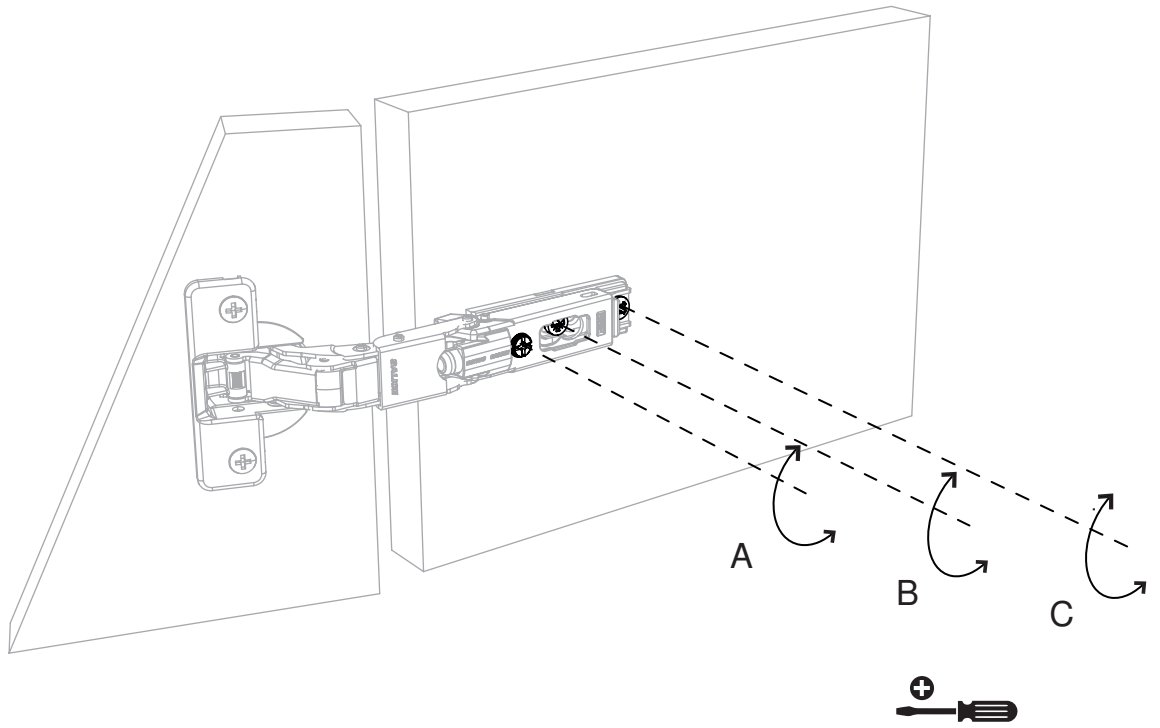

FO  
RMO  
SA IN  
PIE  
DI

DSH

Contenitore in agglomerato di legno con 1 anta battente, 2 cassetti interni e 5 ripiani di cui 3 spostabili, piedini altezza 2 cm regolabili. Finitura gofrata nei colori a campionario e finitura foglia argento e foglia oro.

Il contenitore necessita il fissaggio a parete, possibilita' di inserire kit illuminazione a led.

*Free-standing column container in composite wood with 1 hinged door, 2 internal drawers and 5 shelves, 2 of them removable, h.2 cm adjustable feet, embossed finishing in all colours of our sample catalogue and in silver leaf and gold leaf finishing. The container needs to be fixed on the wall; a lighting system can be inserted (rgb led kit).*

0,51/0,56

1

70/75

IN PIEDI

minottiitalia

minottiitalia