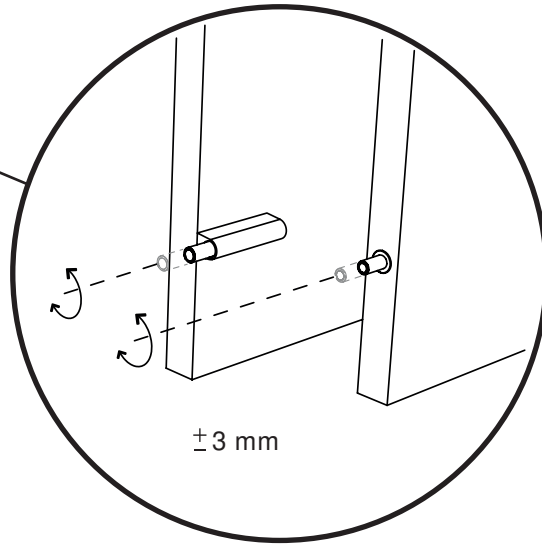

FO  
RMO  
SA IN  
PIE  
DI

DSH

Contenitore in agglomerato di legno con 1 anta battente, 2 cassetti interni e 5 ripiani di cui 3 spostabili, piedini altezza 2 cm regolabili. Finitura gofrata nei colori a campionario e finitura foglia argento e foglia oro.

0,51/0,56

1

70/75

IN PIEDI

minottiitalia

minottiitalia