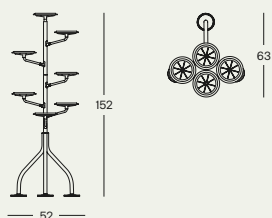

400

design
Achille Castiglioni, 1983

Portavasi smontabile
Struttura in acciaio verniciato nei colori bianco, nero, amaranto o verde. Piattelli portavasi in poliammide, colore nero. Piedini in polipropilene colore nero.

Demountable flowerpot stand
Painted steel frame in the shades black, white, amaranth or green. Pot-holder dishes in black polyamide. Black polypropylene feet.

Jardinière démontable
Structure en acier verni dans les couleurs blanc, noir, amarante ou vert. Petits plats en polyamide, couleur noire. Pieds en polypropylène noir.

Zerlegbarer Blumenständer
Gestell aus lackiertem Stahl, in den Farben weiß, schwarz, Amaranthrot oder grün. Polyamid-Untersetzer, schwarzfarben. Füße aus schwarzem Polypropylen.

Porta-macetas desmontable
Estructura en acero pintado en los colores blanco, negro, granate o verde. Pláttilos porta-macetas en poliamida color negro. Patas en polipropileno negro.