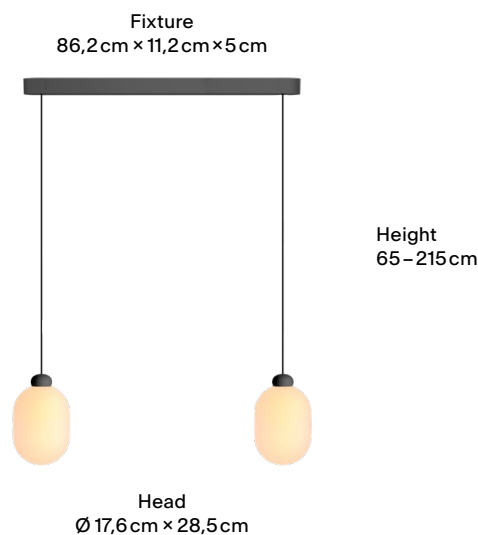

Farben

Farben

- Black
- Sand White

Artikelnummer

- SUT1-H20-00
- SUT1-H20-05

Dimensionen

Body

Pendellänge	0,65 - 2,15m
Maße Verpackung (L x B x H)	89cm x 38cm x 30cm
Material	Mundgeblasenes Glas
Oberfläche	Matt
Montageart	Deckenaufbau
Nennspannung	220 - 240V
Leistungsaufnahme	2 x 14W
Leuchteneffizienz	58lm/W
Anschlussleitung (Ader-Zahl)	3
Schutzklasse	I
EU-Konformität	CE

Body

Pendant length	0,65 – 2,15m
Packaging dimensions (L x W x H)	89cm x 38cm x 30cm
Material	Mouthblown glass
Surface	Matt
Mounting type	Ceiling-mounted (surface)
Rated voltage	220 – 240V
Power consumption	2x14W
Luminaire efficiency	58lm/W
Connection cable (number of cores)	3
Protection class	I
This Product is CE conform	CE