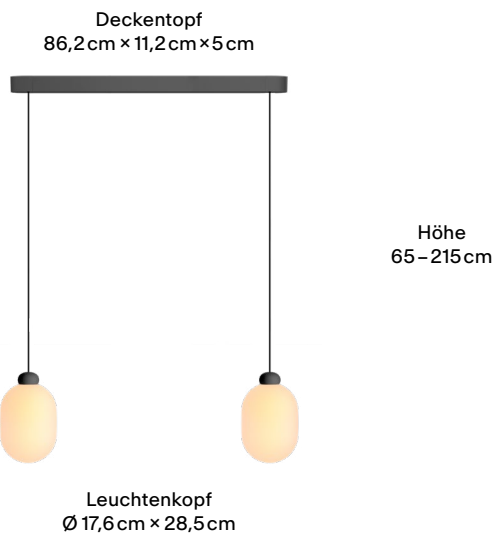

Farben

Farben

- Black
- Sand White

Artikelnummer

- SUT1-H20-00
- SUT1-H20-05

Dimensionen

Body

Pendellänge	0,65 - 2,15m
Maße Verpackung (L x B x H)	89cm x 38cm x 30cm
Material	Mundgeblasenes Glas
Oberfläche	Matt
Montageart	Deckenaufbau
Nennspannung	220 - 240V
Leistungsaufnahme	2 x 14W
Leuchteneffizienz	58lm/W
Anschlussleitung (Ader-Zahl)	3
Schutzklasse	I
EU-Konformität	CE

GRAU

Lichtkurve

Licht

Leuchtmittel	LED
Leuchtenlichtstrom	2×815lm
Farbwiedergabeindex	CRI>90
Lichtaustritt	360°
Lichtverteilung	Symmetrisch
Farbtemperatur	2700 - 1300K
Lichtfarbe	Warmweiß
Dimmbar	Ja
Art der Dimmung	Phasenabschnitt
Kompatibilität mit Casambi	Ja
GRAU App Upgrades möglich	Ja
Umbau auf DALI möglich	Ja
Energieeffizienz (direkt)	G

Body

Pendant length	0,65 – 2,15m
Packaging dimensions (L x W x H)	89cm x 38cm x 30cm
Material	Mouthblown glass
Surface	Matt
Mounting type	Ceiling-mounted (surface)
Rated voltage	220 – 240V
Power consumption	2x14W
Luminaire efficiency	58lm/W
Connection cable (number of cores)	3
Protection class	I
This Product is CE conform	CE