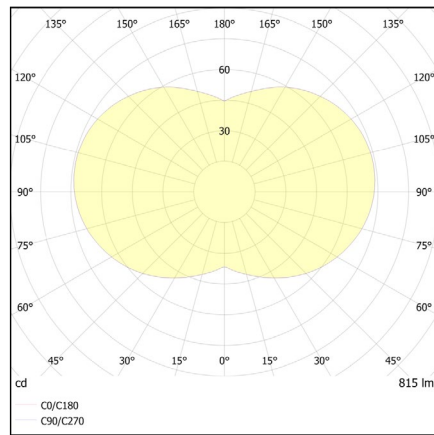

Farben

Farben

- Black
- Sand White

Artikelnummer

- SUT1-H20-00
- SUT1-H20-05

Dimensionen

Body

Pendellänge	0,65 - 2,15m
Maße Verpackung (L x B x H)	89cm x 38cm x 30cm
Material	Mundgeblasenes Glas
Oberfläche	Matt
Montageart	Deckenaufbau
Nennspannung	220 - 240V
Leistungsaufnahme	2 x 14W
Leuchteneffizienz	58lm/W
Anschlussleitung (Ader-Zahl)	3
Schutzklasse	I
EU-Konformität	CE

GRAU

Lichtkurve

Licht

Leuchtmittel	LED
Leuchtenlichtstrom	2×815lm
Farbwiedergabeindex	CRI>90
Lichtaustritt	360°
Lichtverteilung	Symmetrisch
Farbtemperatur	2700 - 1300K
Lichtfarbe	Warmweiß
Dimmbar	Ja
Art der Dimmung	Phasenabschnitt
Kompatibilität mit Casambi	Ja
GRAU App Upgrades möglich	Ja
Umbau auf DALI möglich	Ja
Energieeffizienz (direkt)	G

Body

Pendant length	0,65 – 2,15m
Packaging dimensions (L x W x H)	89cm x 38cm x 30cm
Material	Mouthblown glass
Surface	Matt
Mounting type	Ceiling-mounted (surface)
Rated voltage	220 – 240V
Power consumption	2x14W
Luminaire efficiency	58lm/W
Connection cable (number of cores)	3
Protection class	I
This Product is CE conform	CE

GRAU

Light Curve

Light

Light source	LED
Luminous flux	2×815lm
Color rendering index	CRI>90
Light emission	360°
Light distribution	Symmetric
Color temperature	2700 - 1300K
Light color	Warm White
Dimmable	Yes
Type of dimming	Phase rotary dimmer
Compatibility with Casambi	Yes
GRAU App upgrades possible	Yes
Conversion to DALI possible	Yes
Energy efficiency (direct light)	G