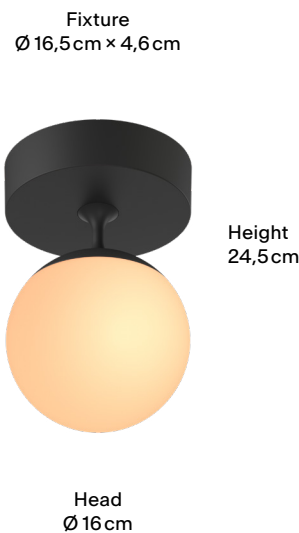

Farben

Farben	Artikelnummer
● Black	SCU1-00
● Sand White	SCU1-05

Dimensionen

Deckentopf
Ø 16,5cm x 4,6cm

Höhe
24,5cm

Leuchtenkopf
Ø 16cm

Body

Maße Verpackung (L x B x H)	56cm x 22cm x 28cm
Material	Aluminium
Material des Leuchtenschirms	Glas
Oberfläche	Pulverbeschichtet
Gewicht	1,5kg
Montageart	Deckenaufbau
Nennspannung	220 - 240V
Leistungsaufnahme	14W
Leuchteneffizienz	58lm/W
Anschlussleitung (Ader-Zahl)	3
Schutzklasse	I
EU-Konformität	CE

Colors

Color	SKU
● Black	SCU1-00
● Sand White	SCU1-05

Dimensions

Body

Packaging dimensions (L x W x H)	56cm x 22cm x 28cm
Material	Aluminum
Material of luminaire shade	Glass
Surface	Powder-coated
Weight	1,5kg
Mounting type	Ceiling-mounted (surface)
Rated voltage	220 – 240V
Power consumption	14 W
Luminaire efficiency	58 lm/W
Connection cable (number of cores)	3
Protection class	I
This Product is CE conform	CE