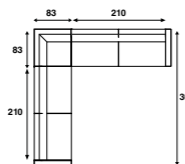

FC 364
304 x 304 cm