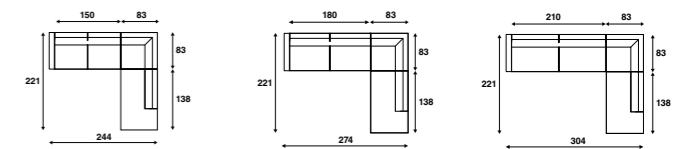

Schakelbank

**FC 312 Schakelbank rechts** 213 x 83 cm  
**FC 313 Schakelbank links** 213 x 83 cm

Lounge opstellingen

**FC 350** 262 x 138 cm  
**FC 352** 292 x 138 cm  
**FC 354** 322 x 138 cm

**FC 351** 262 x 138 cm  
**FC 353** 292 x 138 cm  
**FC 355** 322 x 138 cm