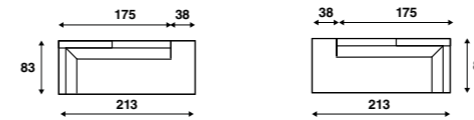

‘De vele afwerkingsopties en ambachtelijke details laten het vakmanschap van de Mare zien.’ René Holten

Standaard armleuning (breedte: 12 cm)

Verbrede armleuning (breedte: 21 cm)

Sledevoet loopt in het ontwerp door.

Mare los rugkussen loopt aan de voorzijde van de zitting ca. 2 cm uit.

**MARE COLLECTIE**  
vast rugkussen

Ontdek de volledige collectie van de Mare vast rugkussen.

Het programma biedt naast diverse bankopstellingen aanvullende mogelijkheden om de Mare compleet te personaliseren. Bekijk alle personalisatie opties op pagina zestien.

Poef en fauteuil

**FC 300** 63 x 83 cm  
**FC 301** 83 x 83 cm  
**FC 302** 87 x 83 cm  
**FC 303** 115 x 83 cm

Salontafel

**Tafel vierkant** 81 x 81 cm  
**Tafel rechthoek** 135 x 81 cm

Rechte bank

**FC 304 Bank 2-zits** 149 x 83 cm  
**FC 305 Bank 2.2 zits** 175 x 83 cm  
**FC 306 Bank 2.5 zits** 204 x 83 cm

**FC 307 Bank 3-zits** 235 x 83 cm

Chaise longue

**FC 308 Chaise longue rechts** 138 x 90 cm  
**FC 309 Chaise longue links** 138 x 90 cm

Dormeuse

**FC 310 Dormeuse rechts** 213 x 83 cm  
**FC 311 Dormeuse links** 213 x 83 cm