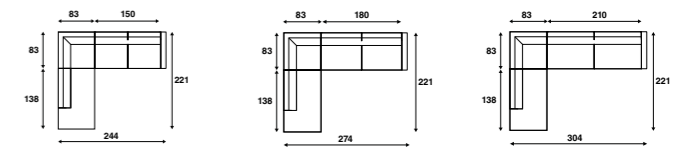

FC 356 244 x 221 cm
FC 358 274 x 221 cm
FC 360 304 x 221 cm

*Alle genoemde afmetingen zijn standaard. Bij keuze voor een verbrede armleuning zal de maat afwijken.