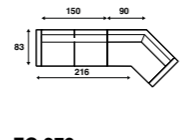

**FC 357** 244 x 221 cm  
**FC 359** 274 x 221 cm  
**FC 361** 304 x 221 cm

**FC 356** 244 x 221 cm  
**FC 358** 274 x 221 cm  
**FC 360** 304 x 221 cm

\*Alle genoemde afmetingen zijn standaard. Bij keuze voor een verbrede armleuning zal de maat afwijken.

**FC 362**  
244 x 244 cm

**FC 363**  
274 x 274 cm

**FC 364**  
304 x 304 cm

**FC 365**  
296 x 213 cm

**FC 366**  
296 x 213 cm

**FC 367**  
244 x 213 cm

**FC 369**  
274 x 213 cm

**FC 371**  
304 x 213 cm