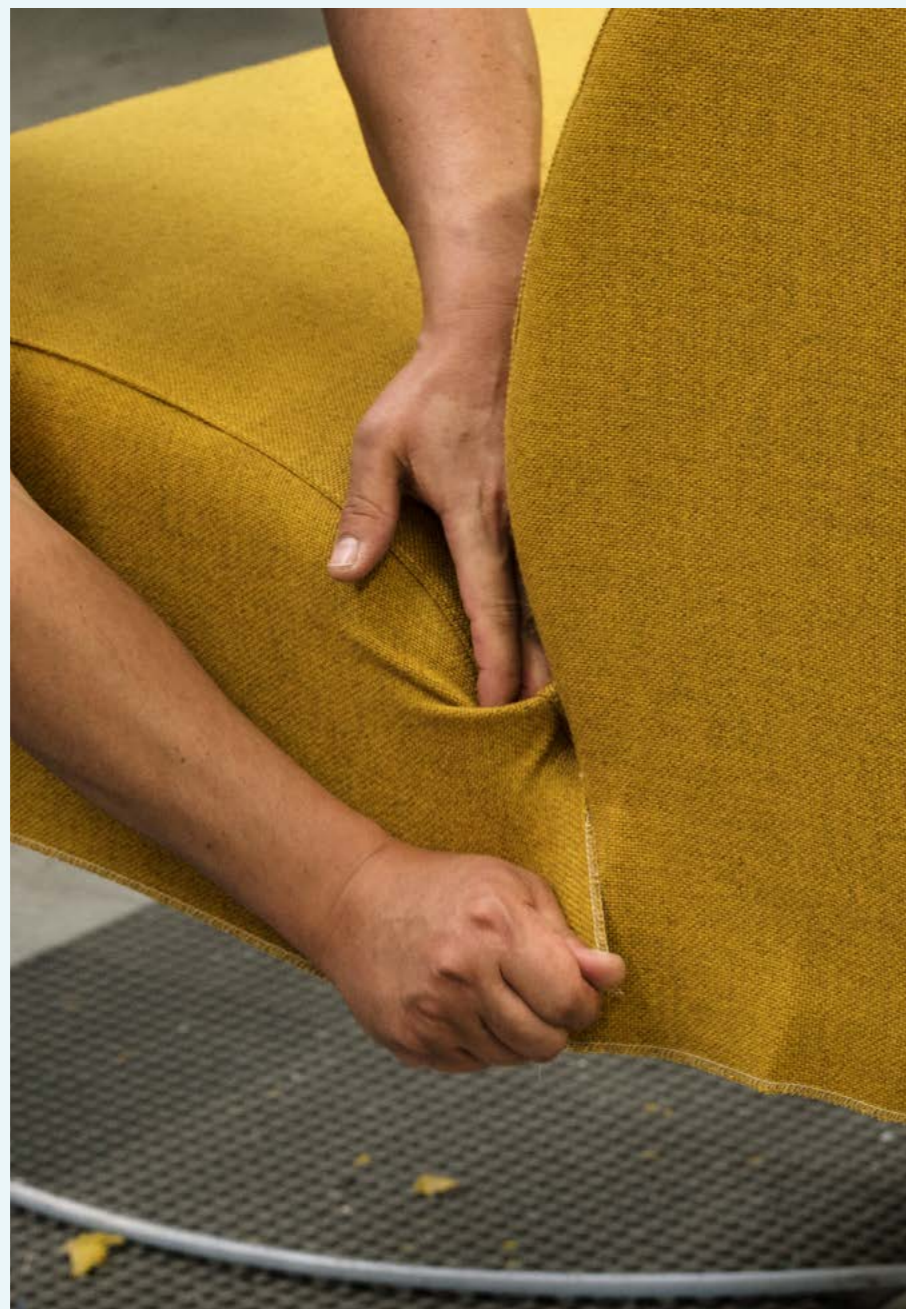

FOCUS OP HOOGWAARDIGE KWALITEIT EN DUURZAAMHEID

De harmonie van vorm en functie maakt de Mare bank niet alleen een visueel statement, maar ook een duurzaam, tijdloos en comfortabel meubelstuk dat generaties lang meegaat.

Artifort produceert zeer bewust. Elke Mare is lokaal vervaardigd in onze eigen productie-

ateliers in Nederland en België en bestaat volledig uit hoogwaardige kwaliteitsmaterialen die lang meegaan. Zoals een sterk binnenframe met Nosag-vering, hoogkwalitatief zitschuim, gecoate metalen sledevoet en keuze uit een breed scala aan design bekledingen met zeer slijtvaste eigenschappen.