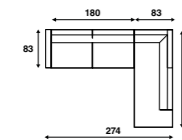

Schakelbank

**FC 312 Schakelbank rechts** 213 x 83 cm  
**FC 313 Schakelbank links** 213 x 83 cm

Lounge opstellingen

**FC 350** 262 x 138 cm  
**FC 352** 292 x 138 cm  
**FC 354** 322 x 138 cm

**FC 351** 262 x 138 cm  
**FC 353** 292 x 138 cm  
**FC 355** 322 x 138 cm

**FC 357** 244 x 221 cm  
**FC 359** 274 x 221 cm  
**FC 361** 304 x 221 cm

**FC 356** 244 x 221 cm  
**FC 358** 274 x 221 cm  
**FC 360** 304 x 221 cm

\*Alle genoemde afmetingen zijn standaard. Bij keuze voor een verbrede armleuning zal de maat afwijken.

**FC 362**  
244 x 244 cm

**FC 363**  
274 x 274 cm

**FC 364**  
304 x 304 cm

**FC 365**  
296 x 213 cm

**FC 366**  
296 x 213 cm

**FC 367**  
244 x 213 cm

**FC 369**  
274 x 213 cm

**FC 371**  
304 x 213 cm