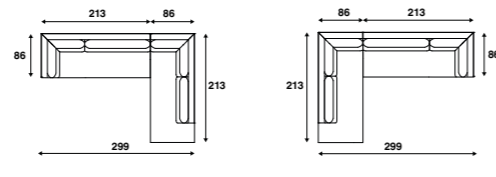

LC 365
299 x 213 cm

LC 366
299 x 213 cm