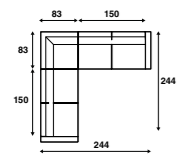

**FC 307 Bank 3-zits** 235 x 83 cm

Chaise longue

**FC 308 Chaise longue rechts** 138 x 90 cm  
**FC 309 Chaise longue links** 138 x 90 cm

Dormeuse

**FC 310 Dormeuse rechts** 213 x 83 cm  
**FC 311 Dormeuse links** 213 x 83 cm

Schakelbank

**FC 312 Schakelbank rechts** 213 x 83 cm  
**FC 313 Schakelbank links** 213 x 83 cm

Lounge opstellingen

**FC 350** 262 x 138 cm  
**FC 352** 292 x 138 cm  
**FC 354** 322 x 138 cm

**FC 351** 262 x 138 cm  
**FC 353** 292 x 138 cm  
**FC 355** 322 x 138 cm

**FC 357** 244 x 221 cm  
**FC 359** 274 x 221 cm  
**FC 361** 304 x 221 cm

**FC 356** 244 x 221 cm  
**FC 358** 274 x 221 cm  
**FC 360** 304 x 221 cm

\*Alle genoemde afmetingen zijn standaard. Bij keuze voor een verbrede armleuning zal de maat afwijken.