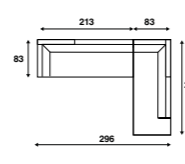

FC 365
296 x 213 cm