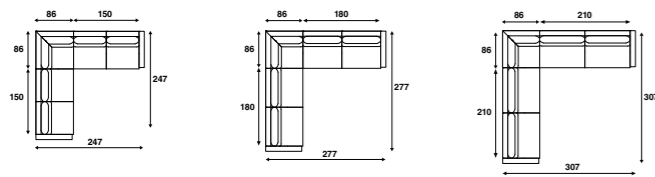

### Lounge opstellingen

**LC 350** 262 x 142 cm  
**LC 352** 292 x 142 cm  
**LC 354** 322 x 142 cm

**LC 351** 262 x 142 cm  
**LC 353** 292 x 142 cm  
**LC 355** 322 x 142 cm

**LC 357** 247 x 224 cm  
**LC 359** 277 x 224 cm  
**LC 361** 307 x 224 cm

**LC 356** 247 x 224 cm  
**LC 358** 277 x 224 cm  
**LC 360** 307 x 224 cm

\*Alle genoemde afmetingen zijn standaard. Bij keuze voor een verbrede armleuning zal de maat afwijken.

Lounge opstellingen

**LC 362**  
247 x 247 cm