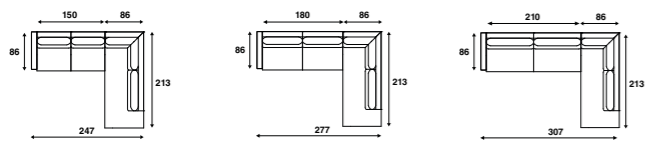

LC 367
247 x 213 cm

LC 369
277 x 213 cm

LC 371
307 x 213 cm