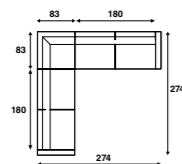

FC 363
274 x 274 cm