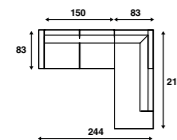

**FC 357** 244 x 221 cm  
**FC 359** 274 x 221 cm  
**FC 361** 304 x 221 cm

**FC 356** 244 x 221 cm  
**FC 358** 274 x 221 cm  
**FC 360** 304 x 221 cm

\*Alle genoemde afmetingen zijn standaard. Bij keuze voor een verbrede armleuning zal de maat afwijken.

**FC 362**  
244 x 244 cm

**FC 363**  
274 x 274 cm

**FC 364**  
304 x 304 cm

**FC 365**  
296 x 213 cm

**FC 366**  
296 x 213 cm

**FC 367**  
244 x 213 cm

**FC 369**  
274 x 213 cm

**FC 371**  
304 x 213 cm