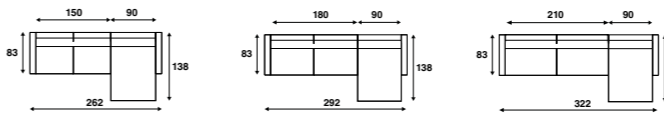

Schakelbank

**FC 312 Schakelbank rechts** 213 x 83 cm  
**FC 313 Schakelbank links** 213 x 83 cm

Lounge opstellingen

**FC 350** 262 x 138 cm  
**FC 352** 292 x 138 cm  
**FC 354** 322 x 138 cm

**FC 351** 262 x 138 cm  
**FC 353** 292 x 138 cm  
**FC 355** 322 x 138 cm