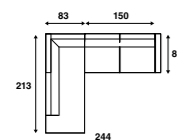

FC 368
244 x 213 cm