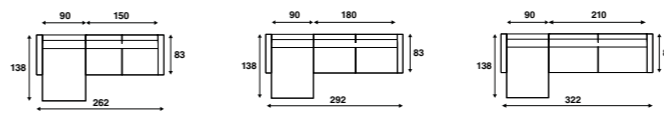

Poef en fauteuil

**FC 300** 63 x 83 cm  
**FC 301** 83 x 83 cm  
**FC 302** 87 x 83 cm  
**FC 303** 115 x 83 cm

Salontafel

**Tafel vierkant** 81 x 81 cm  
**Tafel rechthoek** 135 x 81 cm

Rechte bank

**FC 304 Bank 2-zits** 149 x 83 cm  
**FC 305 Bank 2.2 zits** 175 x 83 cm  
**FC 306 Bank 2.5 zits** 204 x 83 cm

**FC 307 Bank 3-zits** 235 x 83 cm

Chaise longue

**FC 308 Chaise longue rechts** 138 x 90 cm  
**FC 309 Chaise longue links** 138 x 90 cm

Dormeuse

**FC 310 Dormeuse rechts** 213 x 83 cm  
**FC 311 Dormeuse links** 213 x 83 cm

Schakelbank

**FC 312 Schakelbank rechts** 213 x 83 cm  
**FC 313 Schakelbank links** 213 x 83 cm

Lounge opstellingen

**FC 350** 262 x 138 cm  
**FC 352** 292 x 138 cm  
**FC 354** 322 x 138 cm

**FC 351** 262 x 138 cm  
**FC 353** 292 x 138 cm  
**FC 355** 322 x 138 cm