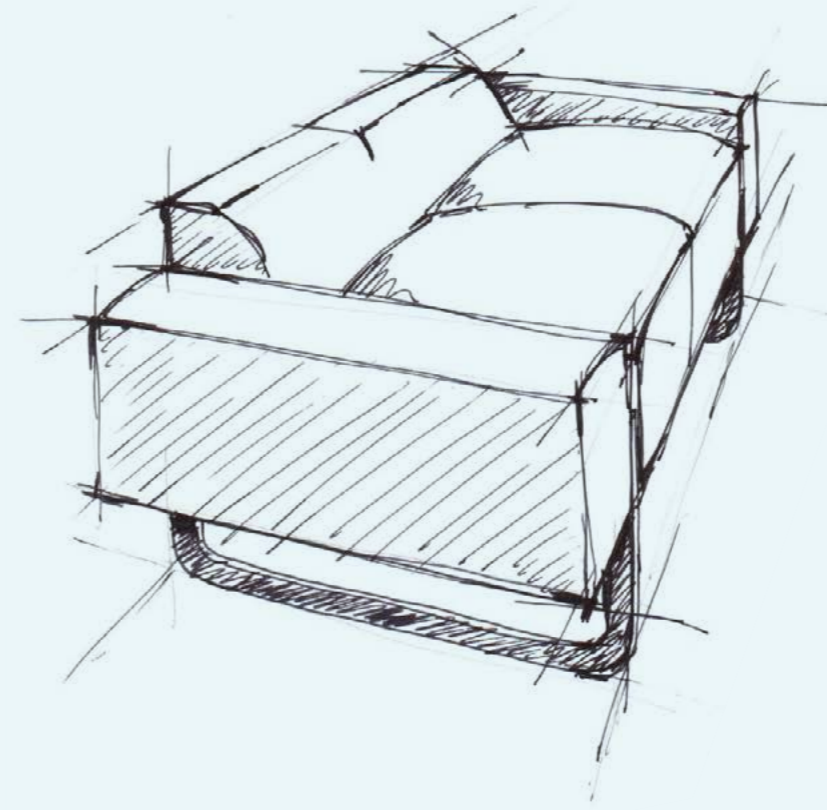

De Nederlandse ontwerper René Holten (1961) richtte zijn gelijknamige design studio op in 1997 en werkt al sinds 1993 samen met Artifort. Sindsdien heeft hij een essentiële bijdrage aan de steeds groeiende Artifort collectie geleverd, met prijswinnende ontwerpen als de DoDo, Libel en Low Lotus fauteuils. De jarenlange samenwerking van René Holten

met Artifort heeft een schat aan ontwerpen voortgebracht die als moderne klassiekers kunnen worden beschouwd. Werkend vanuit zijn studio in Maastricht en gedreven door een vurige passie voor design, beeldhouwt de ontwerper krachtige designs die altijd lijken te passen bij tijd, plaats en doel.

11