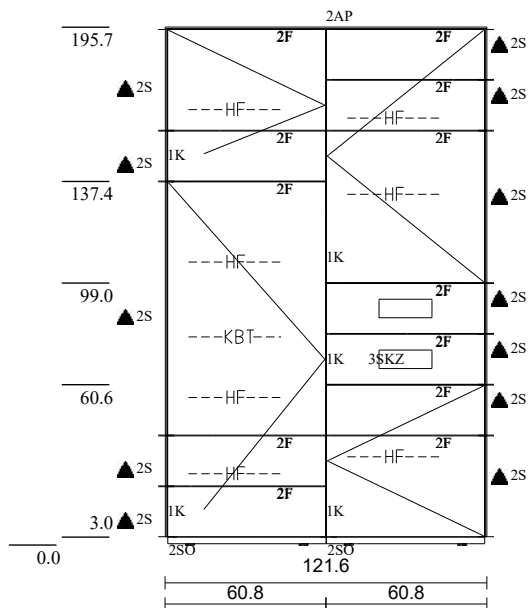

Kettnaker SOMA

▲ Speciale uitvoering

1	lak / poeder / mat
2	lak / koraal / mat
3	poeder
K	kast
S	zijpaneel
F	frontpaneel
SO	sokkel
AP	afdekbladen
SKZ	ladebak

Frontaanzicht naar achteren

Segmenten A B

[xkg0 ok8f] 23.04.2022

Commissie

Klant:

Projectnummer: