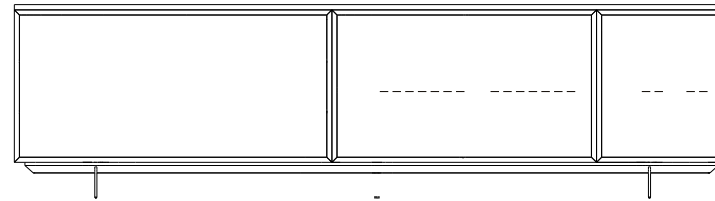

ACHTUNG!

Neue Farbe: Lack / Perlmutter / Matt

ACHTUNG!
In Ausstellung mit Marmorplatte!

▲ **Speciale uitvoering**

- 1 lak / parelmoer / mat
- 2 hout / eiken gerookt (europ.) /
- 3 metaal / parelmoer / mat
- 4 metallic lak / messing gelakt / mat
- 5 marmer / Emperador /
- 6 parelmoer
- K kast
- F front
- FR lijst
- SO sokkel
- AP afdekladen
- SKZ ladebak

Frontaanzicht naar achteren

Segmenten   A   B   C

[6g22 lzeb] 23.04.2022

Commissie

Klant:

Projectnummer: