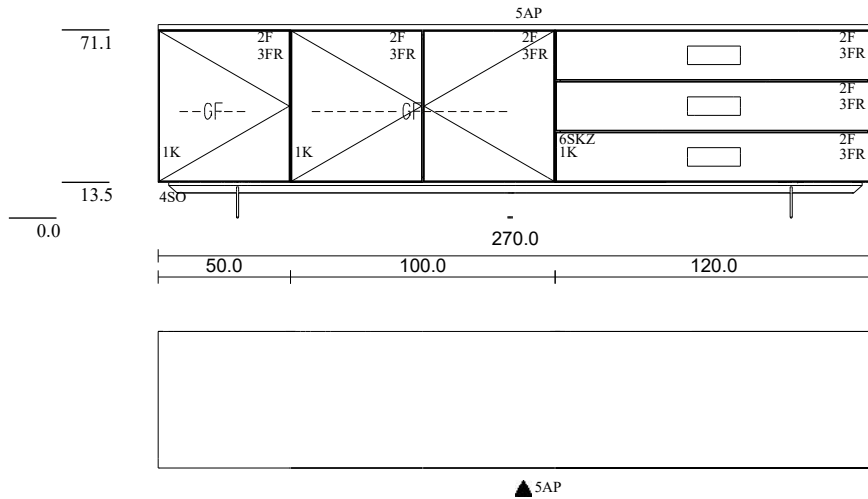

ACHTUNG!

Neue Farbe: Lack / Perlmutter / Matt

ACHTUNG!
In Ausstellung mit Marmorplatte!

▲ **Speciale uitvoering**

- 1 lak / parelmoer / mat
- 2 hout / eiken gerookt (europ.) /
- 3 metaal / parelmoer / mat
- 4 metallic lak / messing gelakt / mat
- 5 marmer / Emperador /
- 6 parelmoer
- K kast
- F front
- FR lijst
- SO sokkel
- AP afdekladen
- SKZ ladebak

Frontaanzicht naar achteren

Segmenten   A   B   C

[6g22 lzeb] 23.04.2022

Commissie

Klant:

Projectnummer: