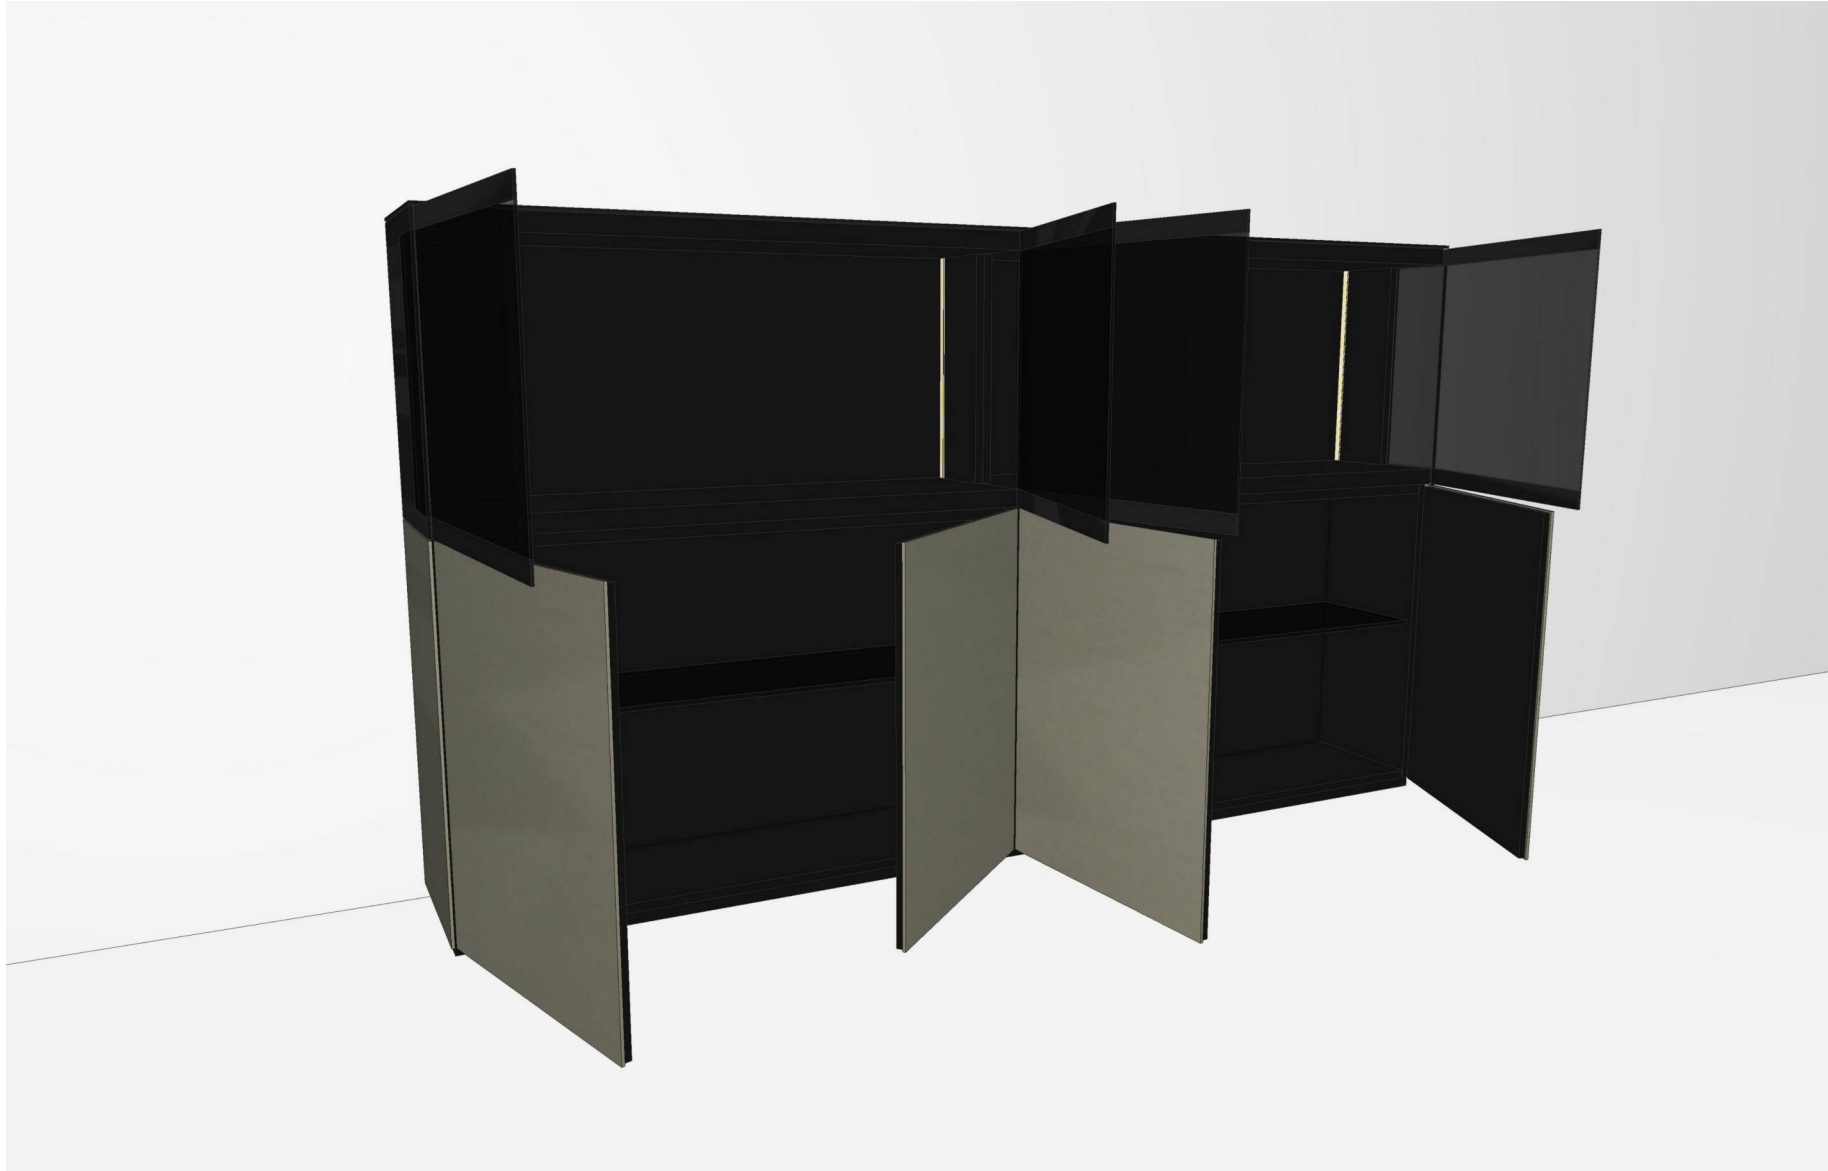

[ck94 223a] 23.04.2022

Commissie

Klant:

Projectnummer: