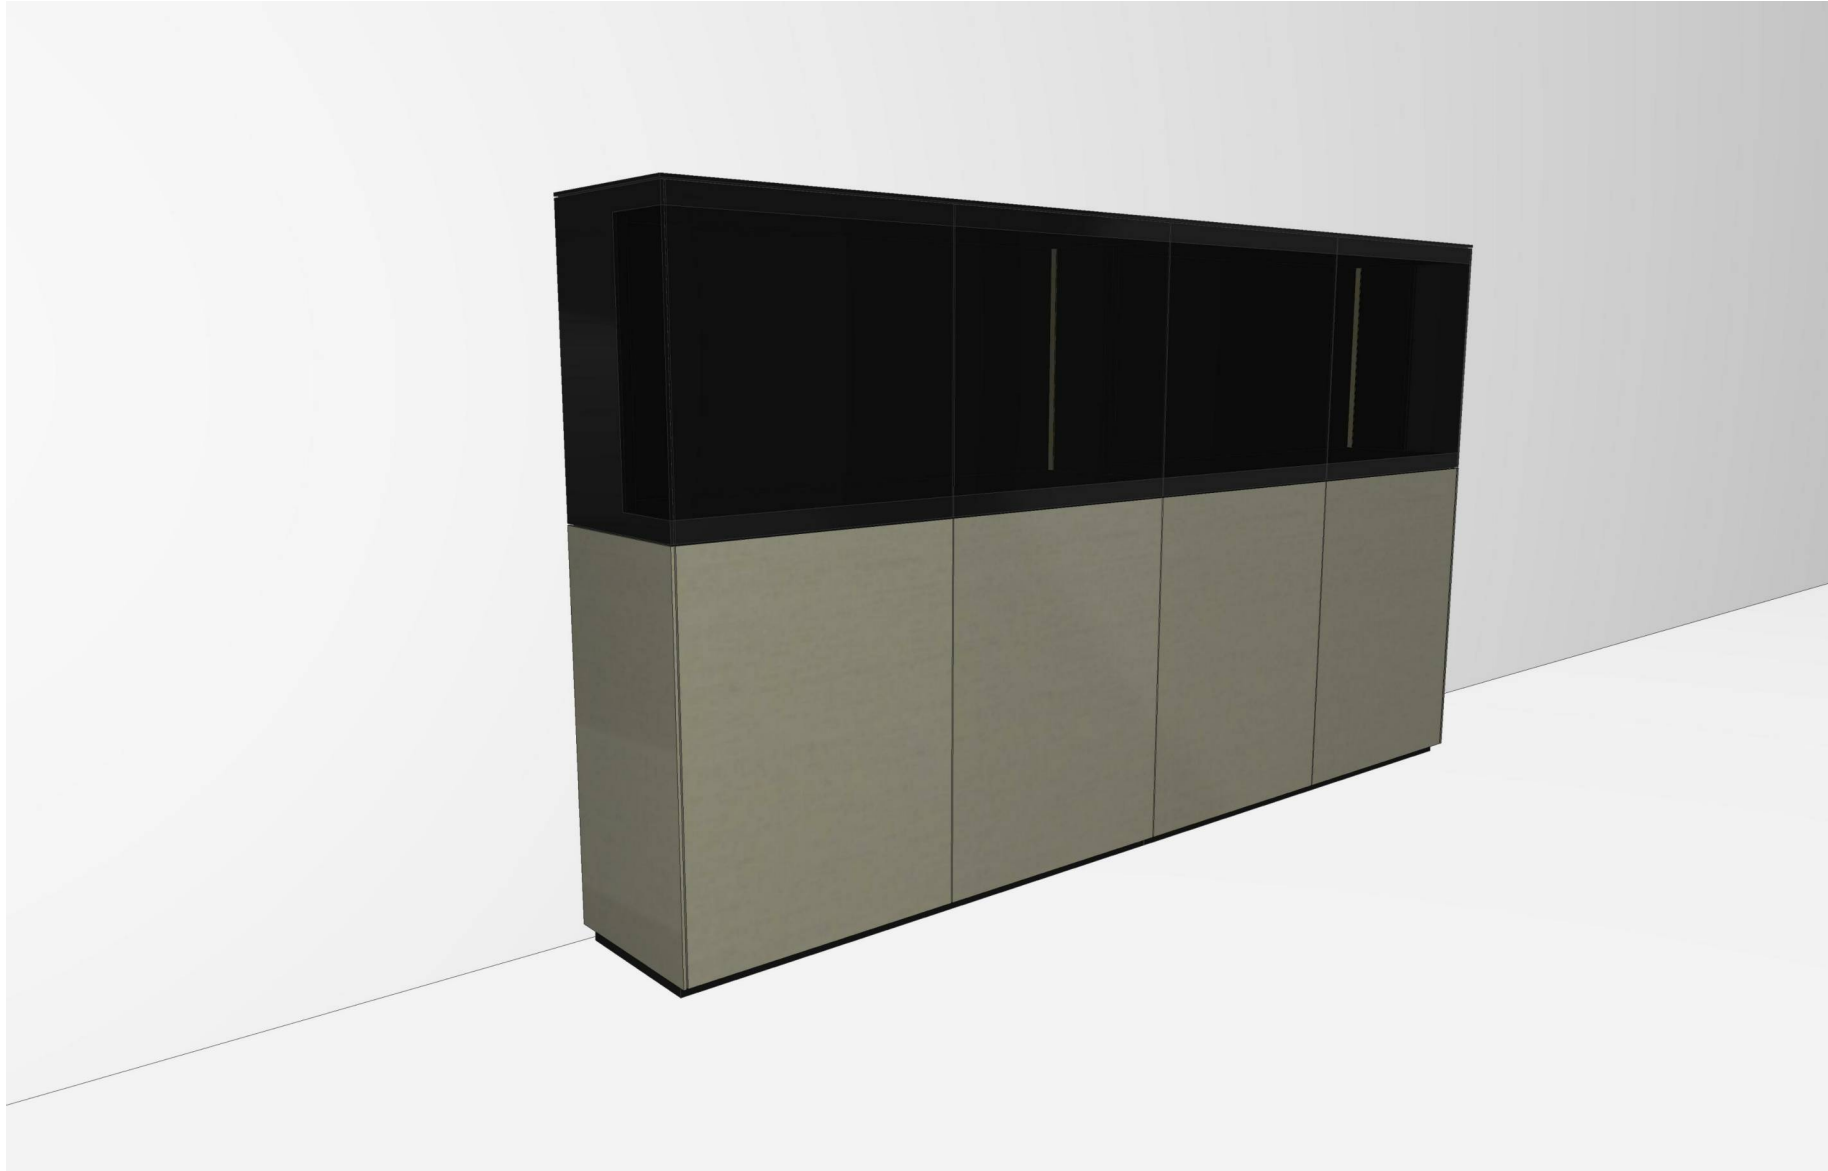

Pos.	Art.nr.	Beschrijving	H/B/D	Aantal	Prijs p.st.	Totaalprijs
3.4	IBS.50.MW3S	oppervlak: blinkend binnenverlichting voor vitrine (multiwhite)	57.6 / 0.2 / 1.6	1	273,00	273,00
4	T2.120.35.77	deurkast met 2 deuren kleur: zwart oppervlak: mat achterwand kleur: zwart	76.8 / 120.0 / 37.0	1	945,00	945,00
4.1	SB.37.77	zijpaneel materiaal: andere materialen	76.5 / 0.6 / 37.0	1	273,00	273,00
4.2	SOPL.120.33.3	kleur: aluminium titaan_horizontal sokkelbodem materiaal: lak kleur: zwart oppervlak: mat	3.0 / 120.0 / 33.0	1	116,00	116,00
4.3	FB.60.77	frontpaneel materiaal: andere materialen kleur: aluminium titaan_horizontal	76.5 / 59.7 / 0.6	1	407,00	407,00
4.4	FB.60.77	frontpaneel materiaal: andere materialen kleur: aluminium titaan_horizontal	76.5 / 59.7 / 0.6	1	407,00	407,00
4.5	GFB.116.30.1	legplank glas materiaal: grijs glas kleur: helder oppervlak: blinkend	1.0 / 116.1 / 30.0	1	125,00	125,00
5	VR2.120.35.58	vitrine rechts kleur: zwart oppervlak: mat achterwand kleur: zwart glazen deur: grijs glas lijst kleur: zwart glazen deur oppervlak: blinkend	57.6 / 120.0 / 37.0	1	1.716,00	1.716,00
5.1	FBGV.60.58	frontpaneel vitrine materiaal: grijs glas kleur: zwart oppervlak: blinkend	57.3 / 59.7 / 0.5	1		
5.2	FBGV.60.58	frontpaneel vitrine materiaal: grijs glas kleur: zwart oppervlak: blinkend	57.3 / 59.7 / 0.5	1		
5.3	SBGV.37.58	zijpaneel vitrine materiaal: grijs glas kleur: zwart oppervlak: blinkend	57.3 / 0.6 / 37.0	1		
5.4	IBS.50.MW3S	binnenverlichting voor vitrine (multiwhite)	57.6 / 0.2 / 1.6	1	273,00	273,00
6		prijsverhoging 4% van 9057.00 EUR geldig vanaf 14-02-2022		1	362,00	362,00
Totaalbedrag:					EUR	9.421,00