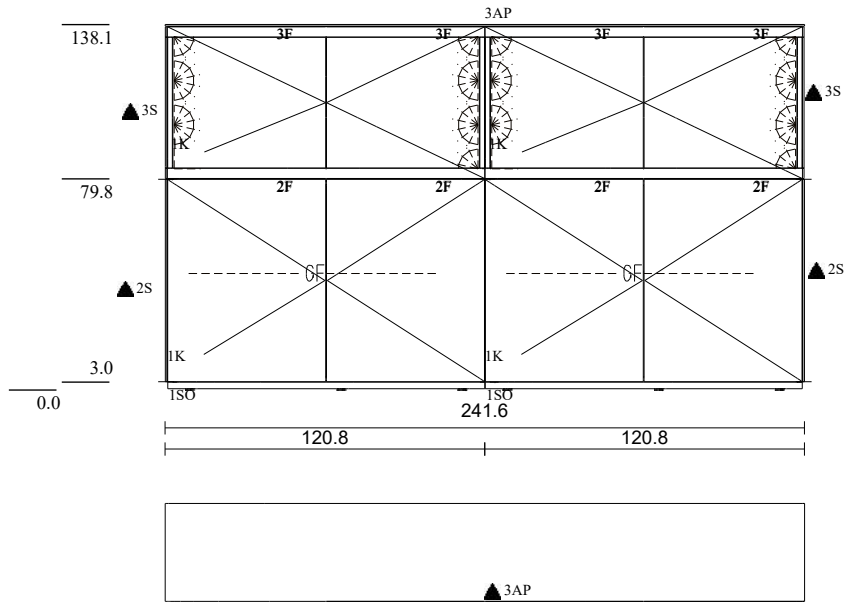

Kettnaker SOMA

▲ Speciale uitvoering

1	lak / zwart / mat
2	andere materialen / aluminium titaan_horizontaal /
3	grijs glas / zwart / blinkend
K	kast
S	zijpaneel
F	frontpaneel
SO	sokkel
AP	afdekladren

Frontaanzicht naar achteren

Segmenten

A

B

[ck94 223a] 23.04.2022

Commissie

Klant:

Projectnummer: