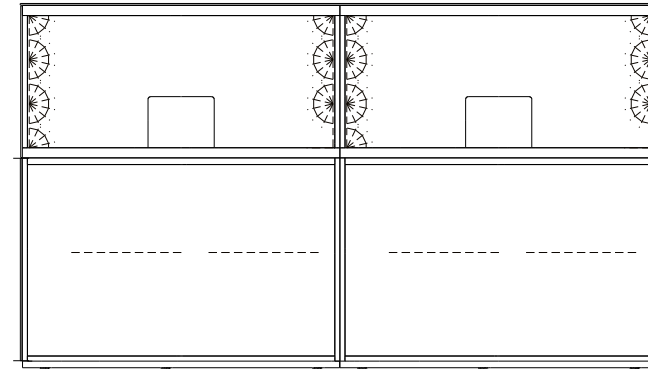

Kettnaker SOMA

▲ Speciale uitvoering

1	lak / zwart / mat
2	andere materialen / aluminium titaan_horizontaal /
3	grijs glas / zwart / blinkend
K	kast
S	zijpaneel
F	frontpaneel
SO	sokkel
AP	afdekladren

Frontaanzicht naar achteren

Segmenten

A

B

[ck94 223a] 23.04.2022

Commissie

Klant:

Projectnummer: