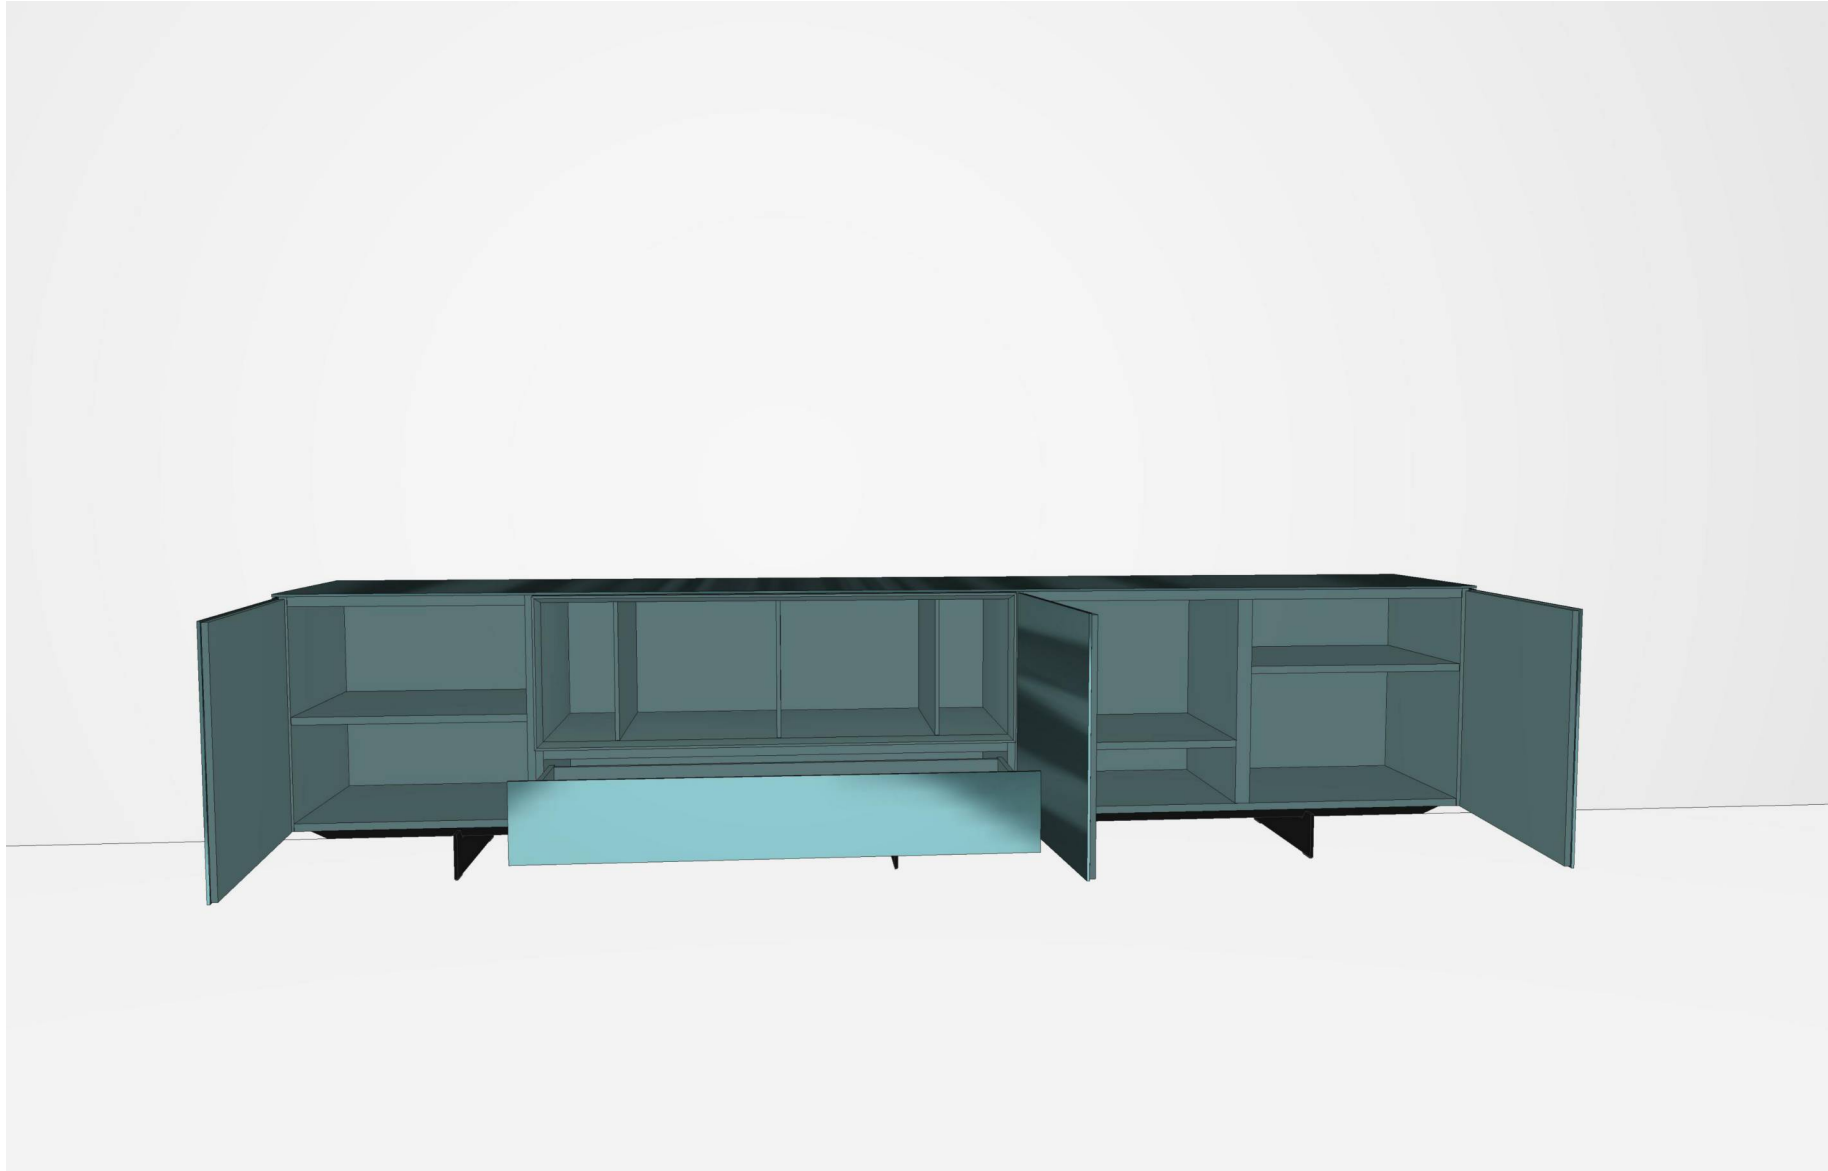

[28ge wo3b] 23.04.2022

Commissie

Klant:

Projectnummer: