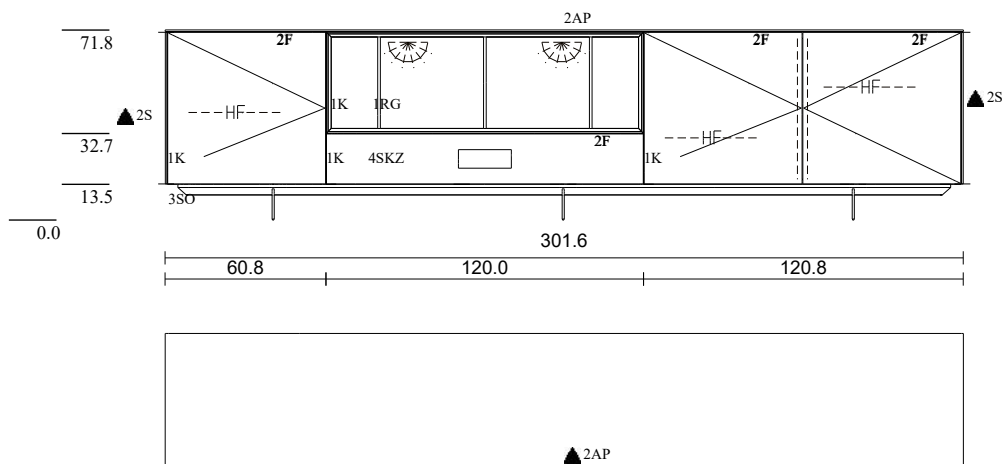

Kettnaker SOMA

▲ Speciale uitvoering

1	lak / grijsblauw / mat
2	lak / grijsblauw / blinkend
3	lak / zwart / mat
4	grijsblauw
K	kast
S	zijpaneel
F	frontpaneel
AP	afdekbladen
SO	sokkel
SKZ	ladebak
RG	open kast vakken

Segmenten

A

B

C

[28ge wo3b] 23.04.2022

Commissie

Klant:

Projectnummer: